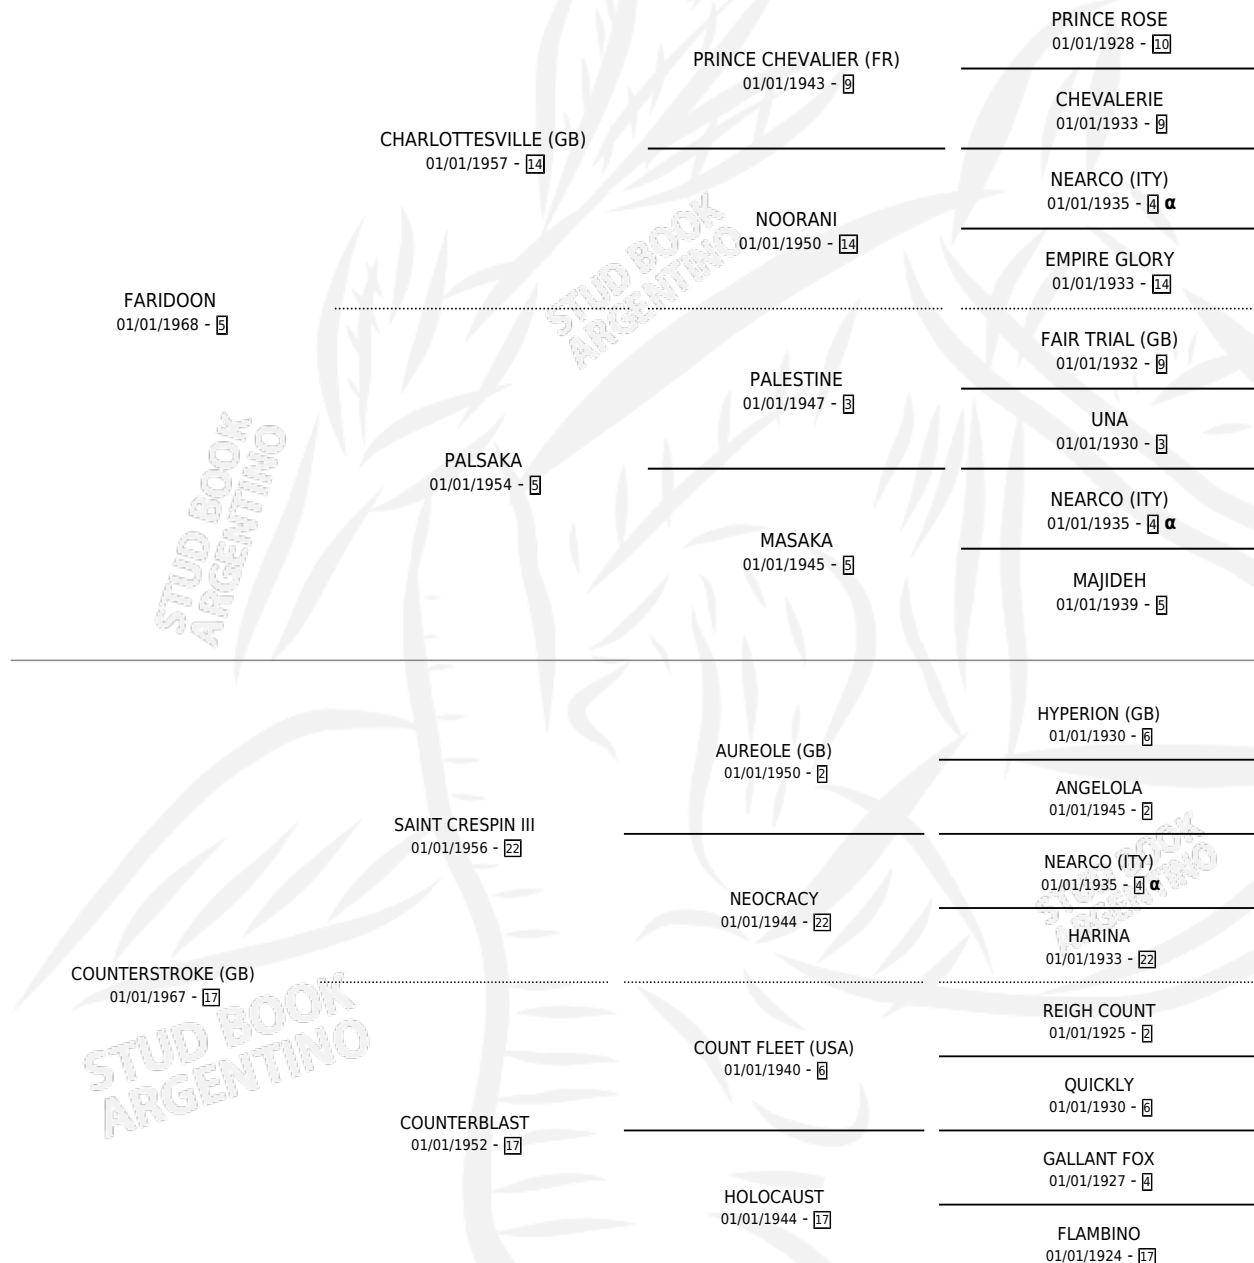

COUNTLESS

por **FARIDOO** y **COUNTERSTROKE (GB)** por **SAINT CRESPIN III**

Argentina · Hembra · Zaino Doradillo · SP · 01/01/1978
Familia 17-b · Volumen 30

ESTADO

TIPIFICACIÓN SANGUÍNEA	✓
TIPIFICACIÓN POR ADN	X
PASAPORTE	X
IDENTIFICACIÓN POR MICROCHIP	X
REPRODUCTOR	✓

Lugar de nacimiento: Campo particular

Criador: Sin dato

~

HIJOS

	MACHOS	HEMBRAS
11 NACIERON	7	4
7 CORRIERON	5	2
5 GANARON	4	1

0	0	0
GANADORES CL	GANADORES GR	GANADORES G1

PEDIGREE

INBREEDING : α

CAMPAÑA

Solo carreras oficiales de Argentina

POR EDAD

EDAD	CC	1°	2°	3°	4°	5°	NP	CLC	CLG	CLCG1	CLGG1	IMPORTE	GANANCIA / CC
4 AÑOS	1	1	0	0	0	0	0	0	0	0	0	\$0	\$0
TOTALES	1	1	0	0	0	0	0	0	0	0	0	\$0	\$0
%		100%	0.0%	0.0%	0.0%	0.0%	0.0%	0.0%	0.0%	0.0%	0.0%		