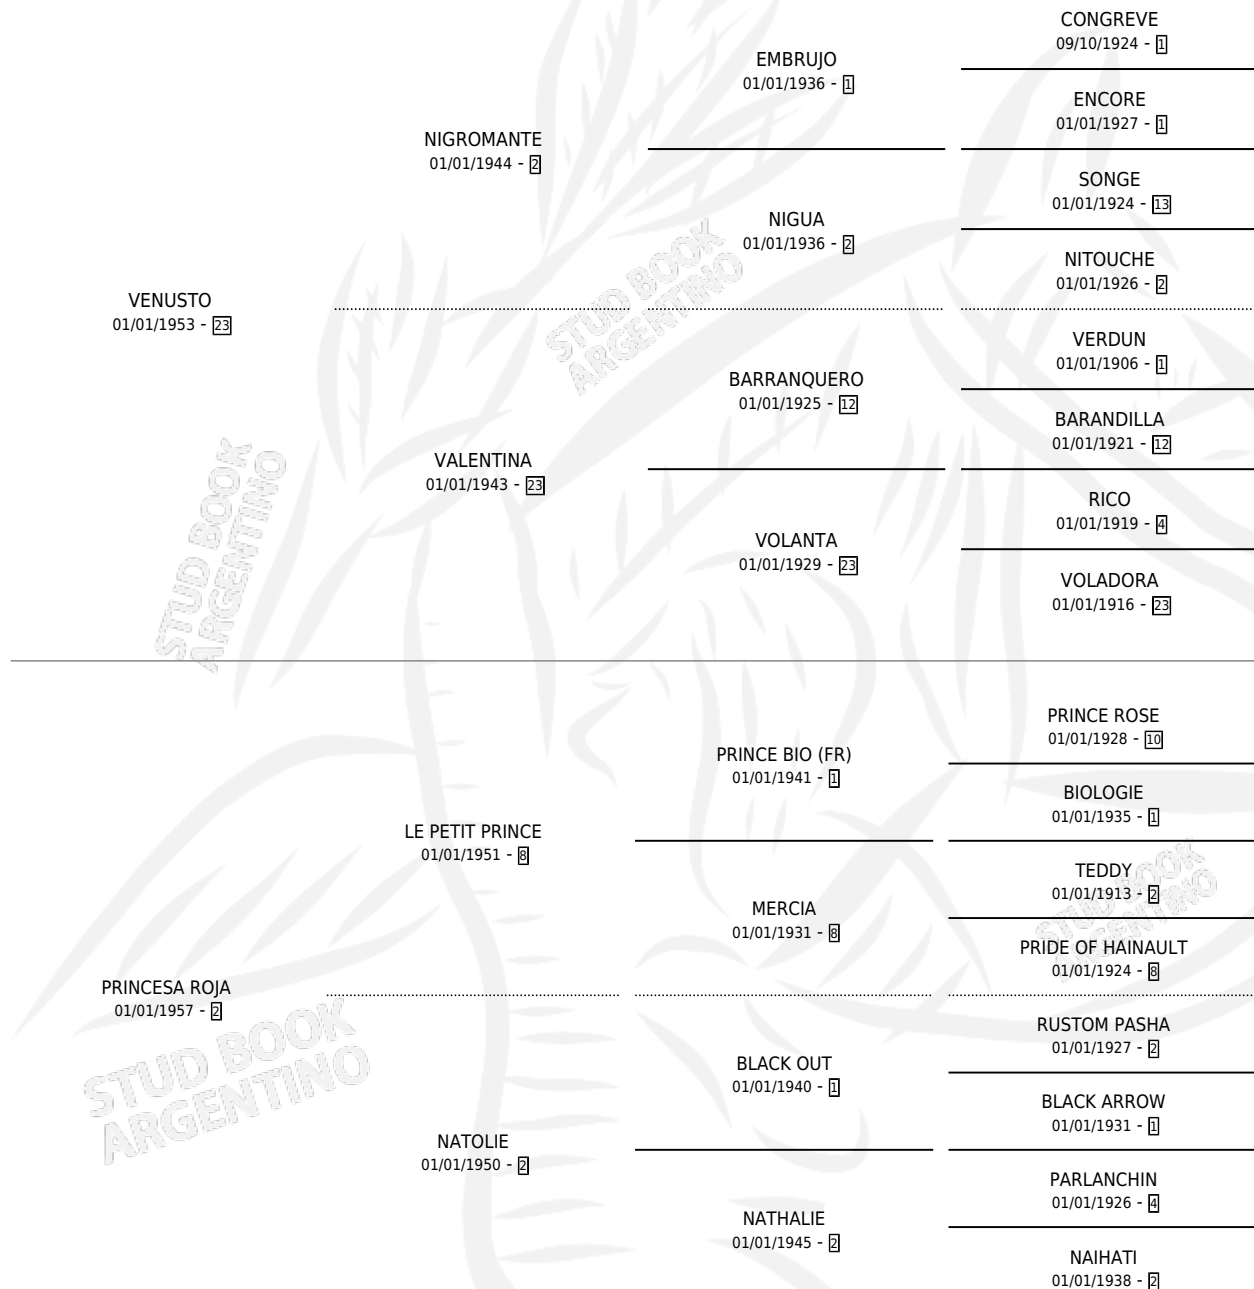

PRINCESSD'ORIENT

por VENUSTO y PRINCESA ROJA por LE PETIT PRINCE

Argentina · Hembra · Zaino · SP · 01/01/1964
Familia 2-h · Volumen 25

ESTADO

TIPIFICACIÓN SANGUÍNEA	X
TIPIFICACIÓN POR ADN	X
PASAPORTE	X
IDENTIFICACIÓN POR MICROCHIP	X
REPRODUCTOR	X

Lugar de nacimiento: Campo particular

Criador: Sin dato

~

HIJOS

	MACHOS	HEMBRAS
1 NACIERON	1	0
1 CORRIERON	1	0
1 GANARON	1	0
0 GANADORES CL	0 GANADORES GR	0 GANADORES G1

PEDIGREE

PRINCESSD'ORIENT

Datos oficiales del Stud Book Argentino