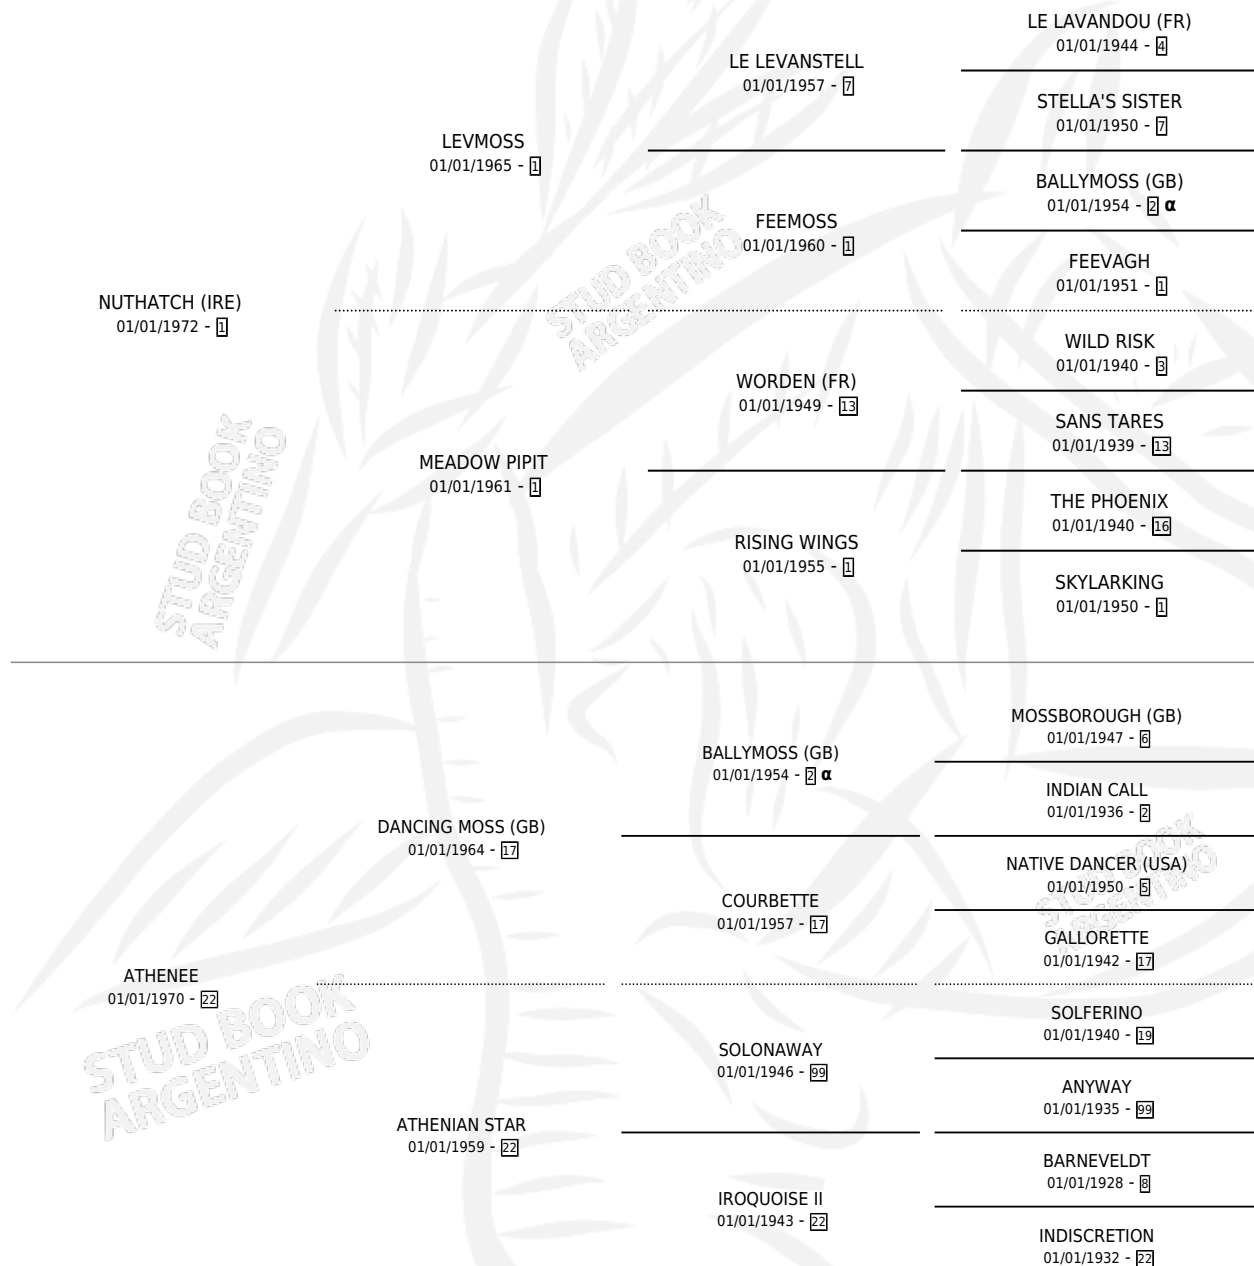

Lugar de nacimiento: Campo particular
Criador: Sin dato

~

HIJOS

	MACHOS	HEMBRAS
8 NACIERON	3	5
7 CORRIERON	2	5
3 GANARON	0	3
0 GANADORES CL	0 GANADORES GR	0 GANADORES G1

PEDIGREE

INBREEDING : α

CAMPAÑA

Solo carreras oficiales de Argentina