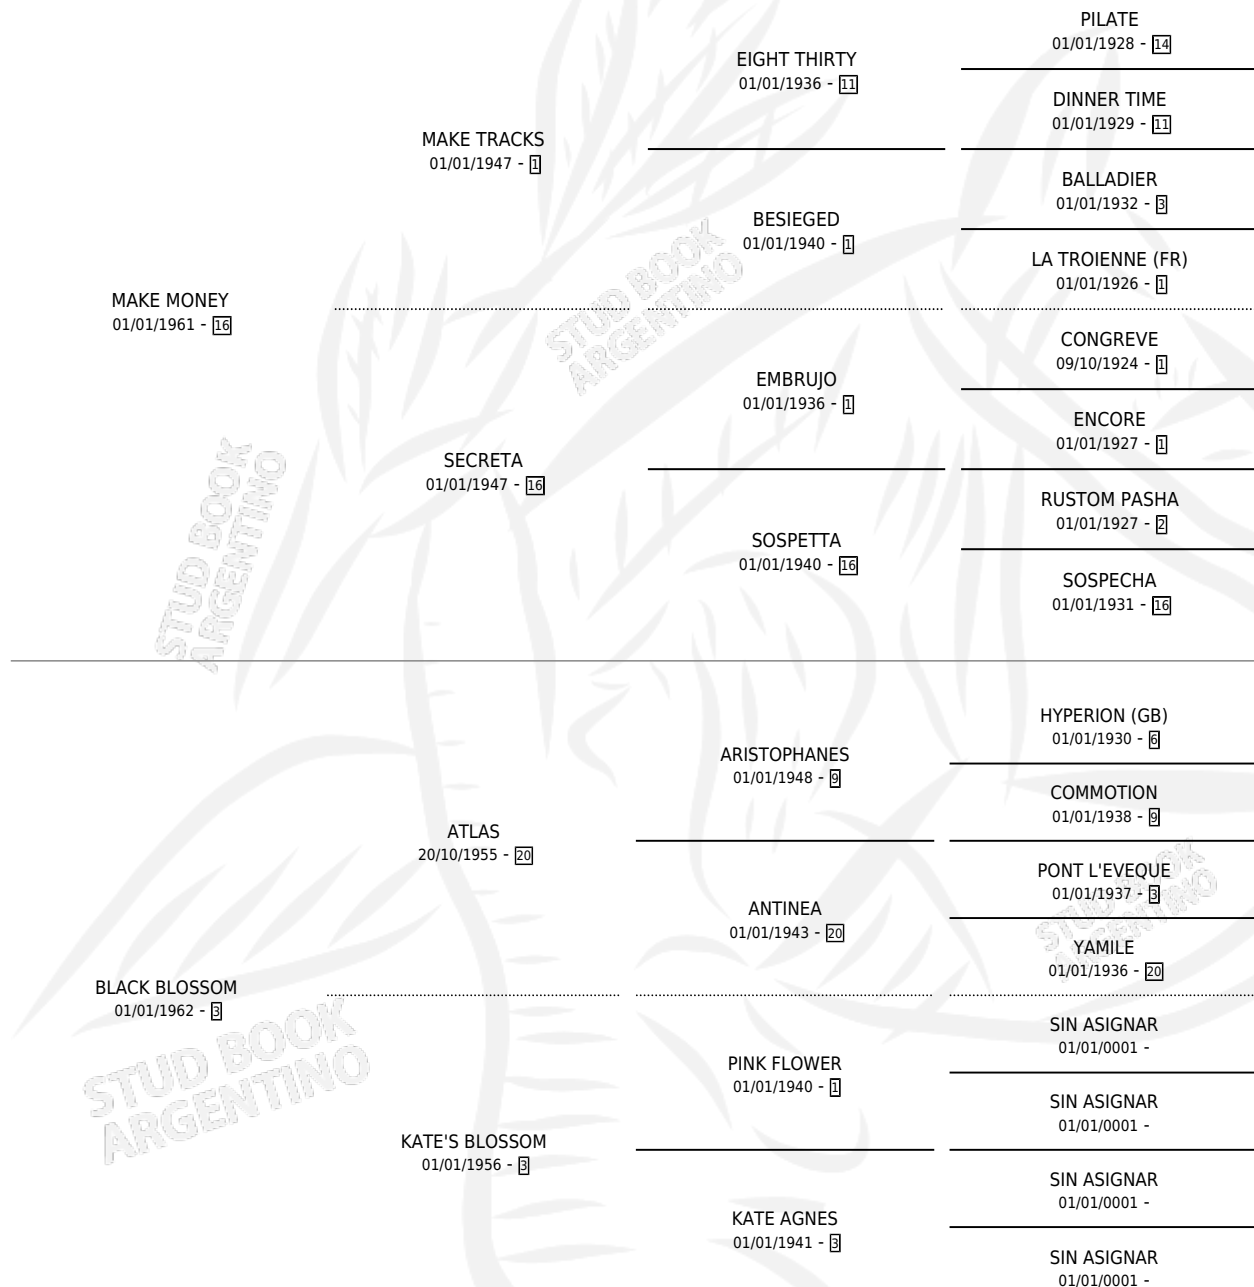

LINDA MORENA

por MAKE MONEY y BLACK BLOSSOM por ATLAS

Argentina · Hembra · Alazan Tostado · SP · 02/10/1978
Familia 3-n · Volumen 30

ESTADO

TIPIFICACIÓN SANGUÍNEA	✓
TIPIFICACIÓN POR ADN	X
PASAPORTE	X
IDENTIFICACIÓN POR MICROCHIP	X
REPRODUCTOR	✓

Lugar de nacimiento: Campo particular

Criador: Sin dato

~

HIJOS

	MACHOS	HEMBRAS
8 NACIERON	4	4
5 CORRIERON	3	2
2 GANARON	1	1
0 GANADORES CL	0 GANADORES GR	0 GANADORES G1

PEDIGREE

CAMPAÑA

Solo carreras oficiales de Argentina