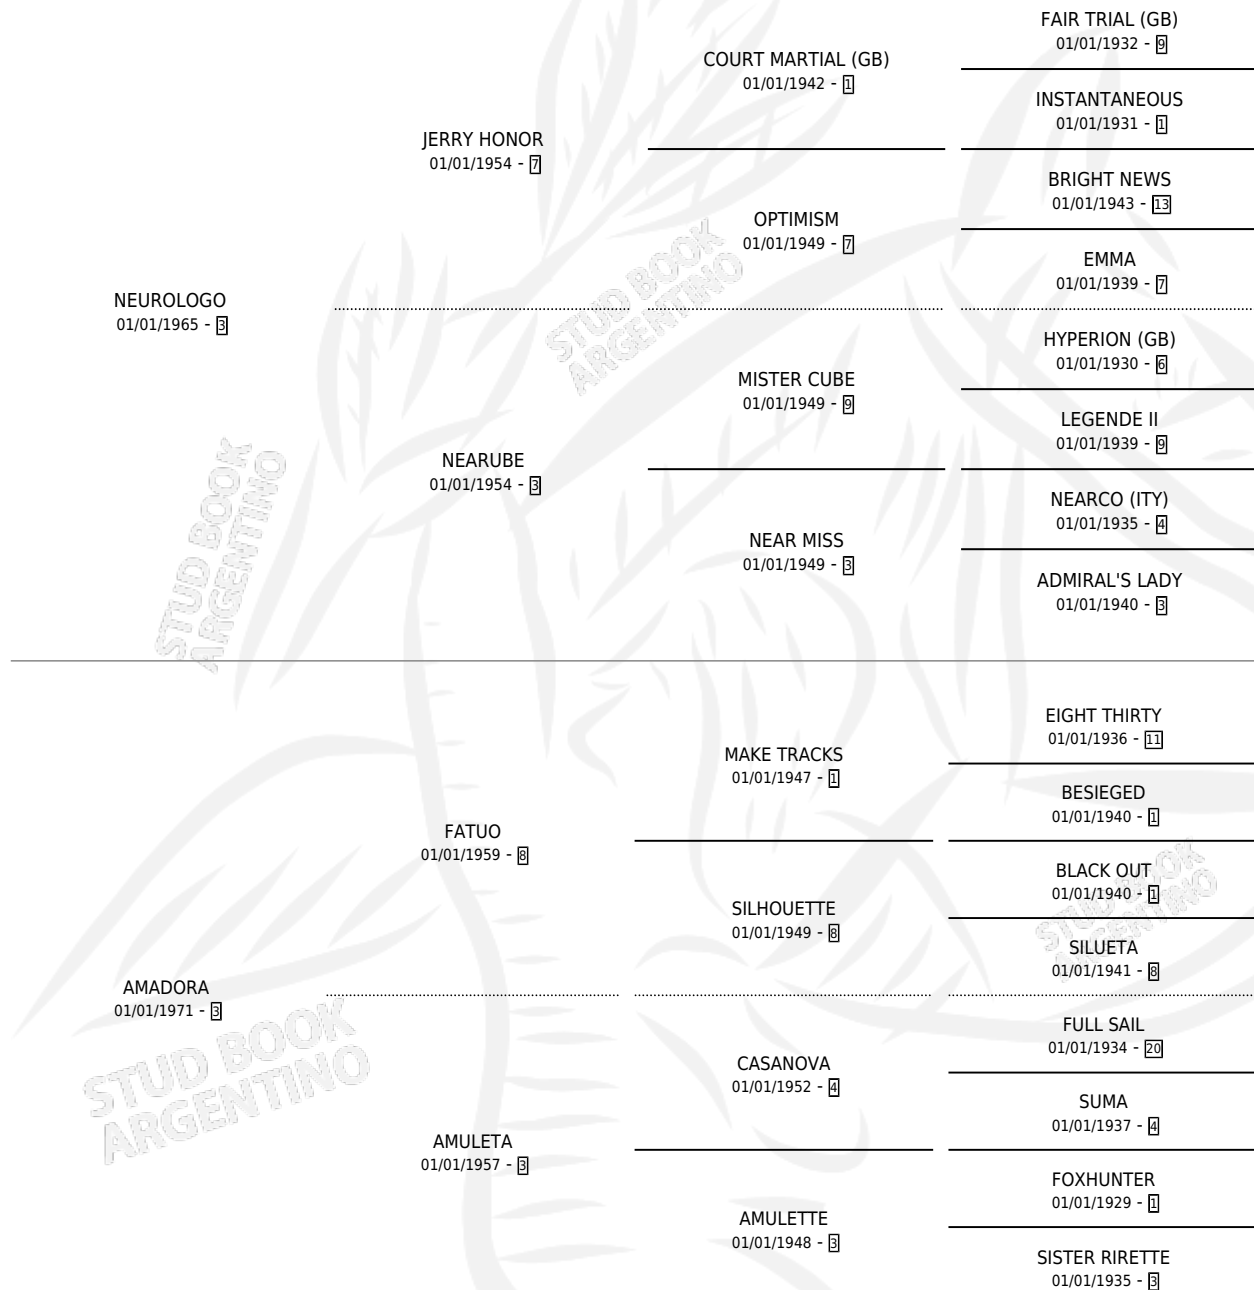

ISABELLINE

por **NEUROLOGO** y **AMADORA** por **FATUO**

Argentina · Hembra · Zaino · SP · 01/01/1978
Familia 3-k · Volumen 30

ESTADO

TIPIFICACIÓN SANGUÍNEA	X
TIPIFICACIÓN POR ADN	X
PASAPORTE	X
IDENTIFICACIÓN POR MICROCHIP	X
REPRODUCTOR	✓

Lugar de nacimiento: Campo particular

Criador: Sin dato

~

HIJOS

	MACHOS	HEMBRAS
5 NACIERON	3	2
1 CORRIERON	0	1
1 GANARON	0	1
0 GANADORES CL	0 GANADORES GR	0 GANADORES G1

PEDIGREE

S

mientos 5 / Efectividad 83.33%

PADRILLO	PRODUCTO	CRIADOR	1ER SERVICIO	ÚLTIMO SERVICIO
FRAGOR	∅		24/07/1989	25/07/1989
LADERO	SABEDERO (M Z, 25/10/1988)	SIN DATO	14/11/1987	18/11/1987
FRAGOR	LOCA CRISTINA (H ZN, 21/10/1987)	SIN DATO	19/11/1986	21/11/1986
FRAGOR	NEGRITA (H ZN, 20/08/1984)	SIN DATO		
FRAGOR	VIEJO TATO (M A, 10/08/1985)	SIN DATO		
FRAGOR	CLARO DE LUZ (M A, 22/10/1986)	SIN DATO		