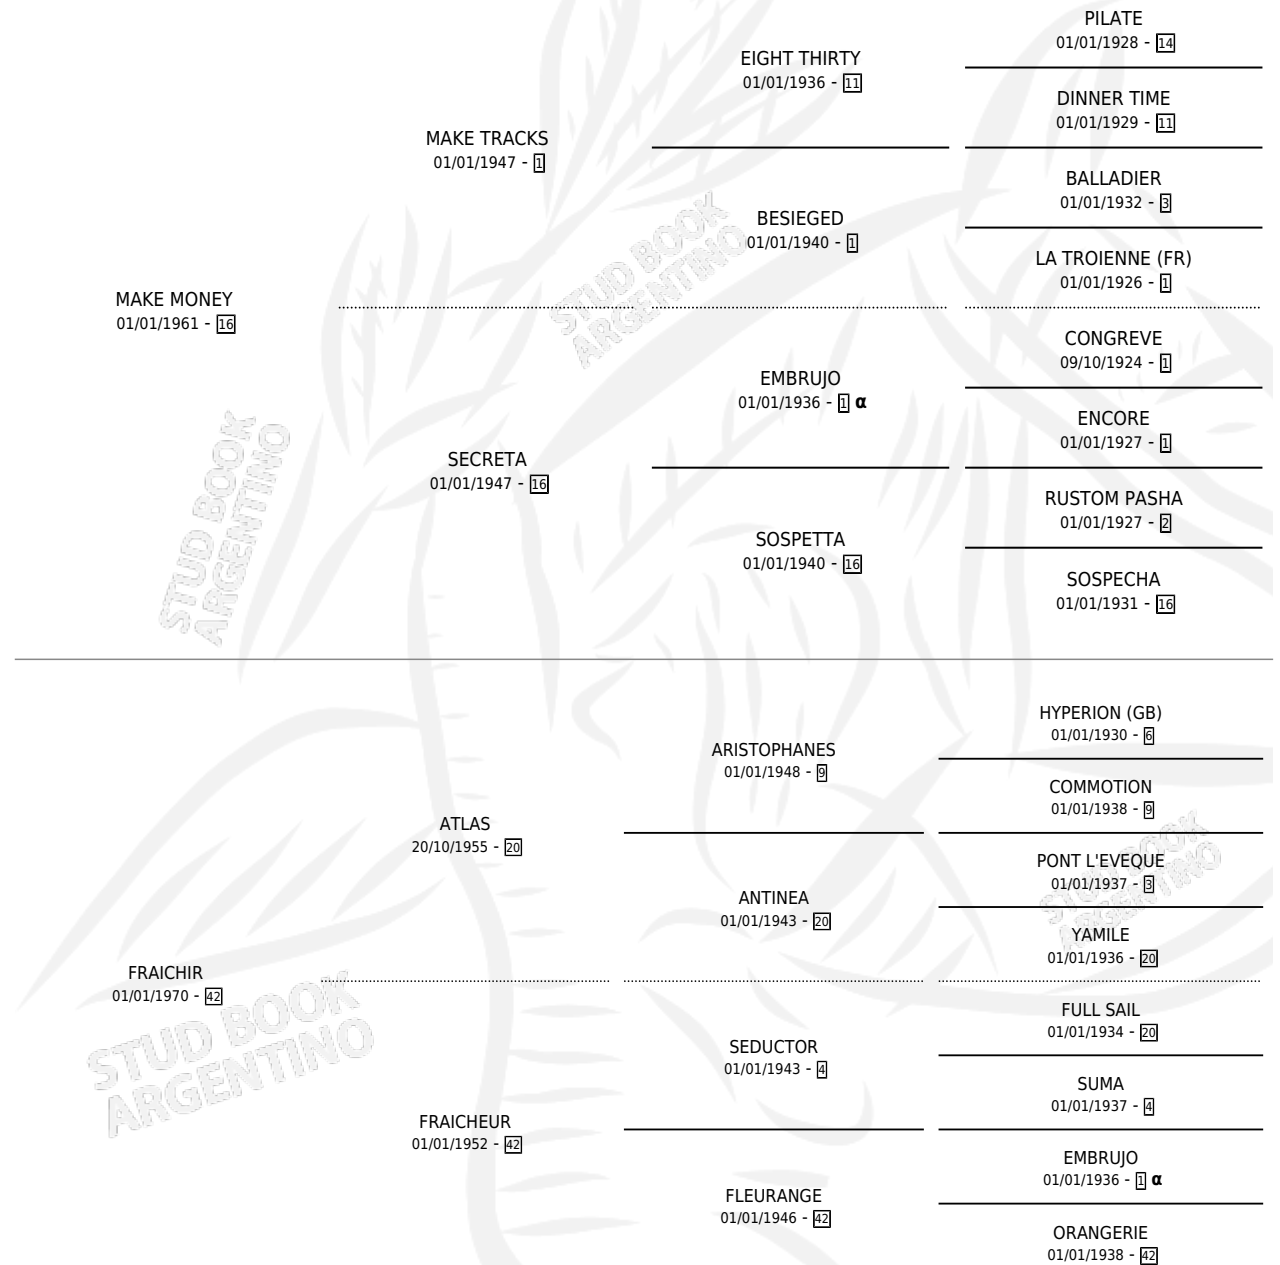

INESPERADO

por MAKE MONEY y FRAICHIR por ATLAS

Argentina · Macho · No Consigna · SP · 01/01/1978
Familia 42 · Volumen 30

ESTADO

TIIFICACIÓN SANGUÍNEA	X
TIIFICACIÓN POR ADN	X
PASAPORTE	X
IDENTIFICACIÓN POR MICROCHIP	X
REPRODUCTOR	X

Lugar de nacimiento: Campo particular

Criador: Sin dato

PEDIGREE

INBREEDING : α

CAMPAÑA

Solo carreras oficiales de Argentina

POR EDAD

EDAD	CC	1°	2°	3°	4°	5°	NP	CLC	CLG	CLCG1	CLGG1	IMPORTE	GANANCIA / CC
5 AÑOS	1	1	0	0	0	0	0	0	0	0	0	\$0	\$0
TOTALES	1	1	0	0	0	0	0	0	0	0	0	\$0	\$0
%		100%	0.0%	0.0%	0.0%	0.0%	0.0%	0.0%	0.0%	0.0%	0.0%		

Ganador en La Plata, a los 5 años.

POR DISTANCIA

HIPODROMO	CC	1°	2°	3°	4°	5°	NP	CLC	CLG	CLCG1	CLGG1	IMPORTE
LA PLATA	1	1	0	0	0	0	0	0	0	0	0	\$0
0 MTS	1	1	0	0	0	0	0	0	0	0	0	\$0

POR PISTA

HIPODROMO	CC	1°	2°	3°	4°	5°	NP	CLC	CLG	CLCG1	CLGG1	IMPORTE
LA PLATA	1	1	0	0	0	0	0	0	0	0	0	\$0
ARENA	1	1	0	0	0	0	0	0	0	0	0	\$0