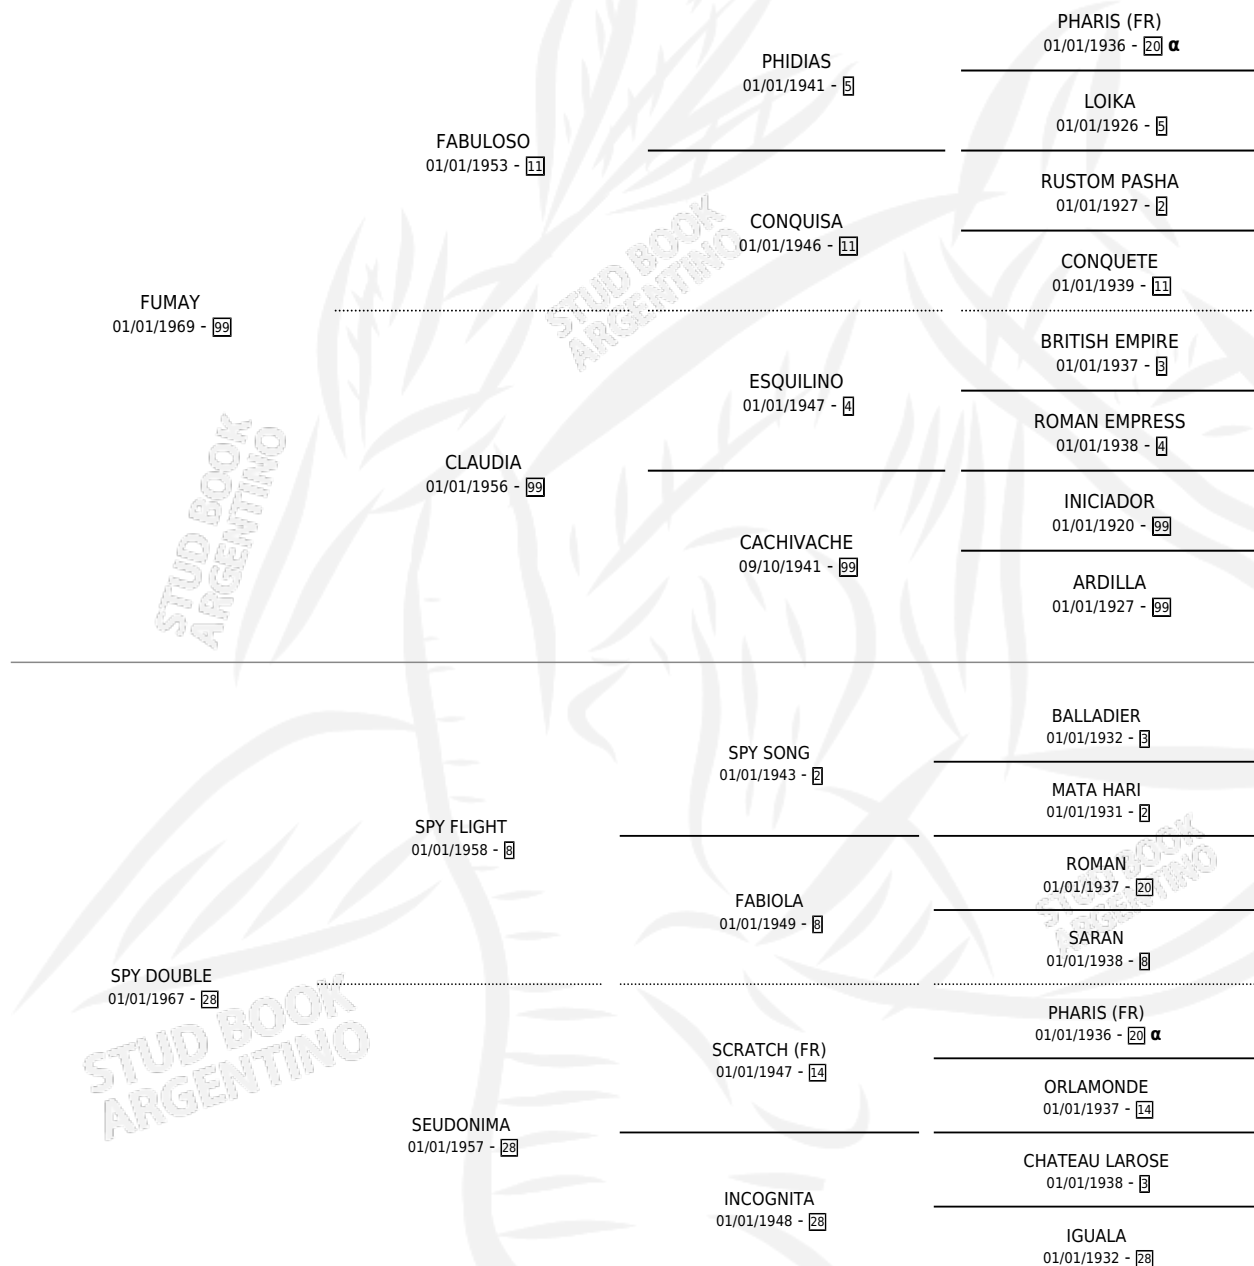

FUSOLO

por FUMAY y SPY DOUBLE por SPY FLIGHT

Argentina · Macho · Zaino · SP · 22/09/1978
Familia 28 · Volumen 30

ESTADO

TIPIFICACIÓN SANGUÍNEA	X
TIPIFICACIÓN POR ADN	X
PASAPORTE	X
IDENTIFICACIÓN POR MICROCHIP	X
REPRODUCTOR	X

Lugar de nacimiento: Campo particular

Criador: Sin dato

PEDIGREE

INBREEDING : α

CAMPAÑA

Solo carreras oficiales de Argentina

POR EDAD

EDAD	CC	1°	2°	3°	4°	5°	NP	CLC	CLG	CLCG1	CLGG1	IMPORTE	GANANCIA / CC
5 AÑOS	2	2	0	0	0	0	0	0	0	0	0	\$0	\$0
TOTALES	2	2	0	0	0	0	0	0	0	0	0	\$0	\$0
%		100%	0.0%	0.0%	0.0%	0.0%	0.0%	0.0%	0.0%	0.0%	0.0%		