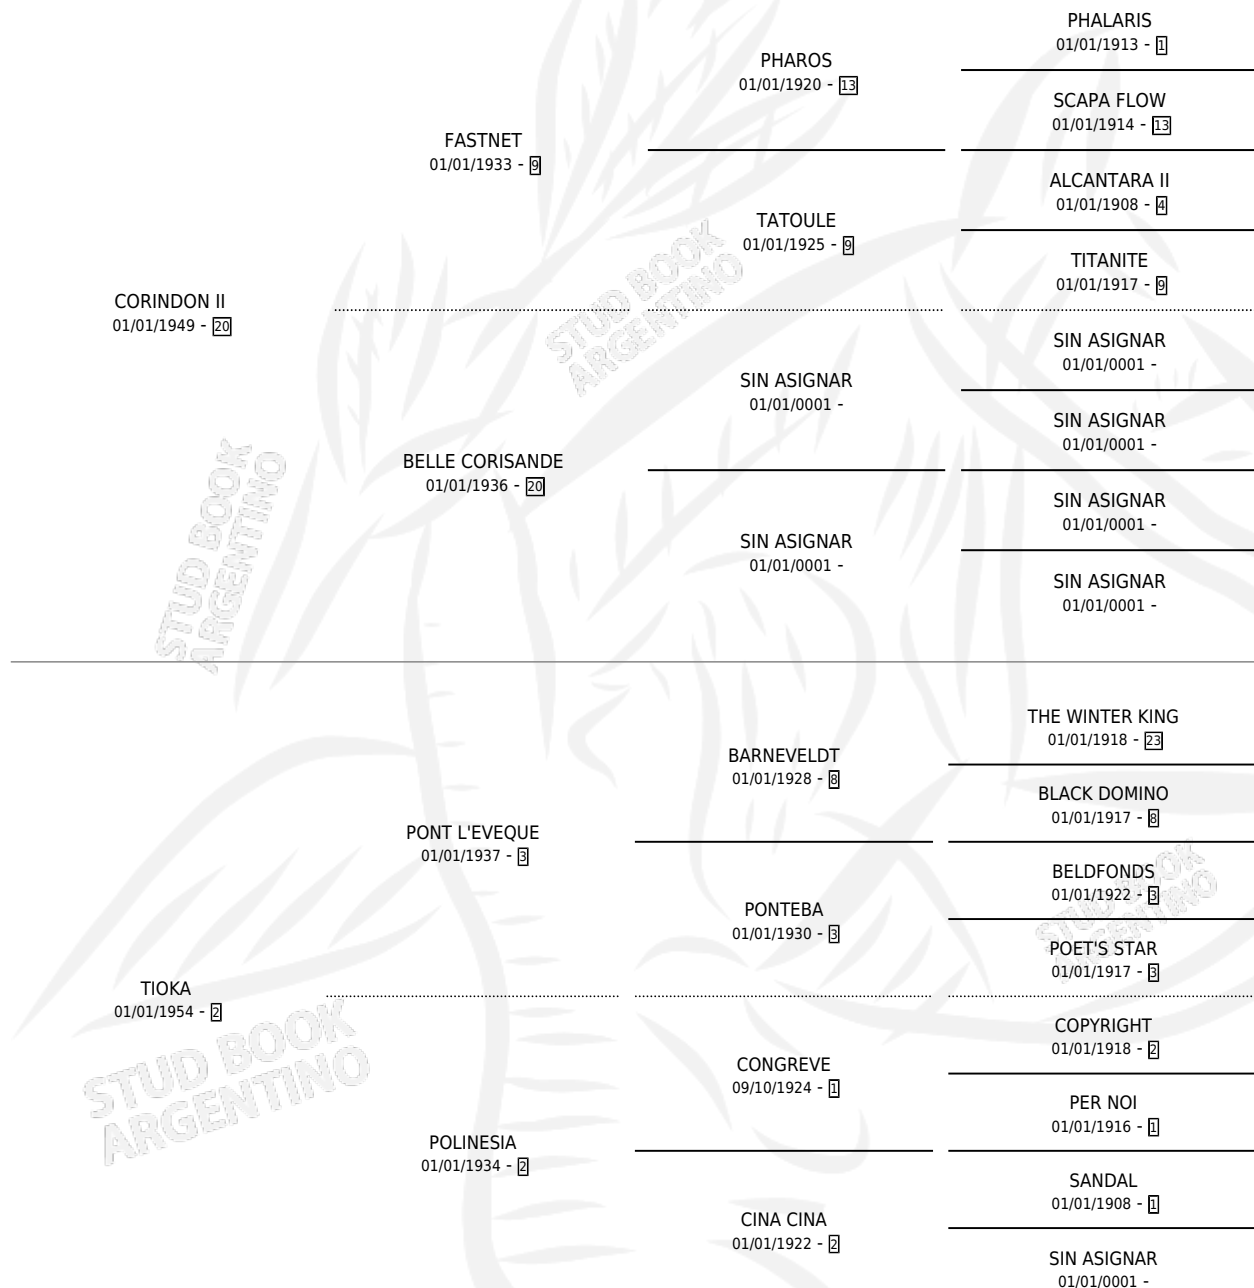

POLYNESIE

por CORINDON II y TIOKA por PONT L'EVEQUE

Argentina · Hembra · Zaino · SP · 01/01/1964
Familia 2-h · Volumen 25

ESTADO

TIPIFICACIÓN SANGUÍNEA	X
TIPIFICACIÓN POR ADN	X
PASAPORTE	X
IDENTIFICACIÓN POR MICROCHIP	X
REPRODUCTOR	✓

Lugar de nacimiento: Campo particular

Criador: Sin dato

~

HIJOS

	MACHOS	HEMBRAS
3 NACIERON	1	2
1 CORRIERON	1	0
1 GANARON	1	0
0 GANADORES CL	0 GANADORES GR	0 GANADORES G1

PEDIGREE

S

mientos **1** / Efectividad **50.00%**

PADRILLO	PRODUCTO	CRIADOR	1ER SERVICIO	ÚLTIMO SERVICIO
ROYAL ACCOMPLICE (USA)	∅			
POLYNESIE ROYAL ACCOMPLICE (USA)	ROYAL POLY (H Z, 30/10/1985)	SIN DATO		

Datos oficiales del Stud Book Argentino

Documento generado el 25/04/2026