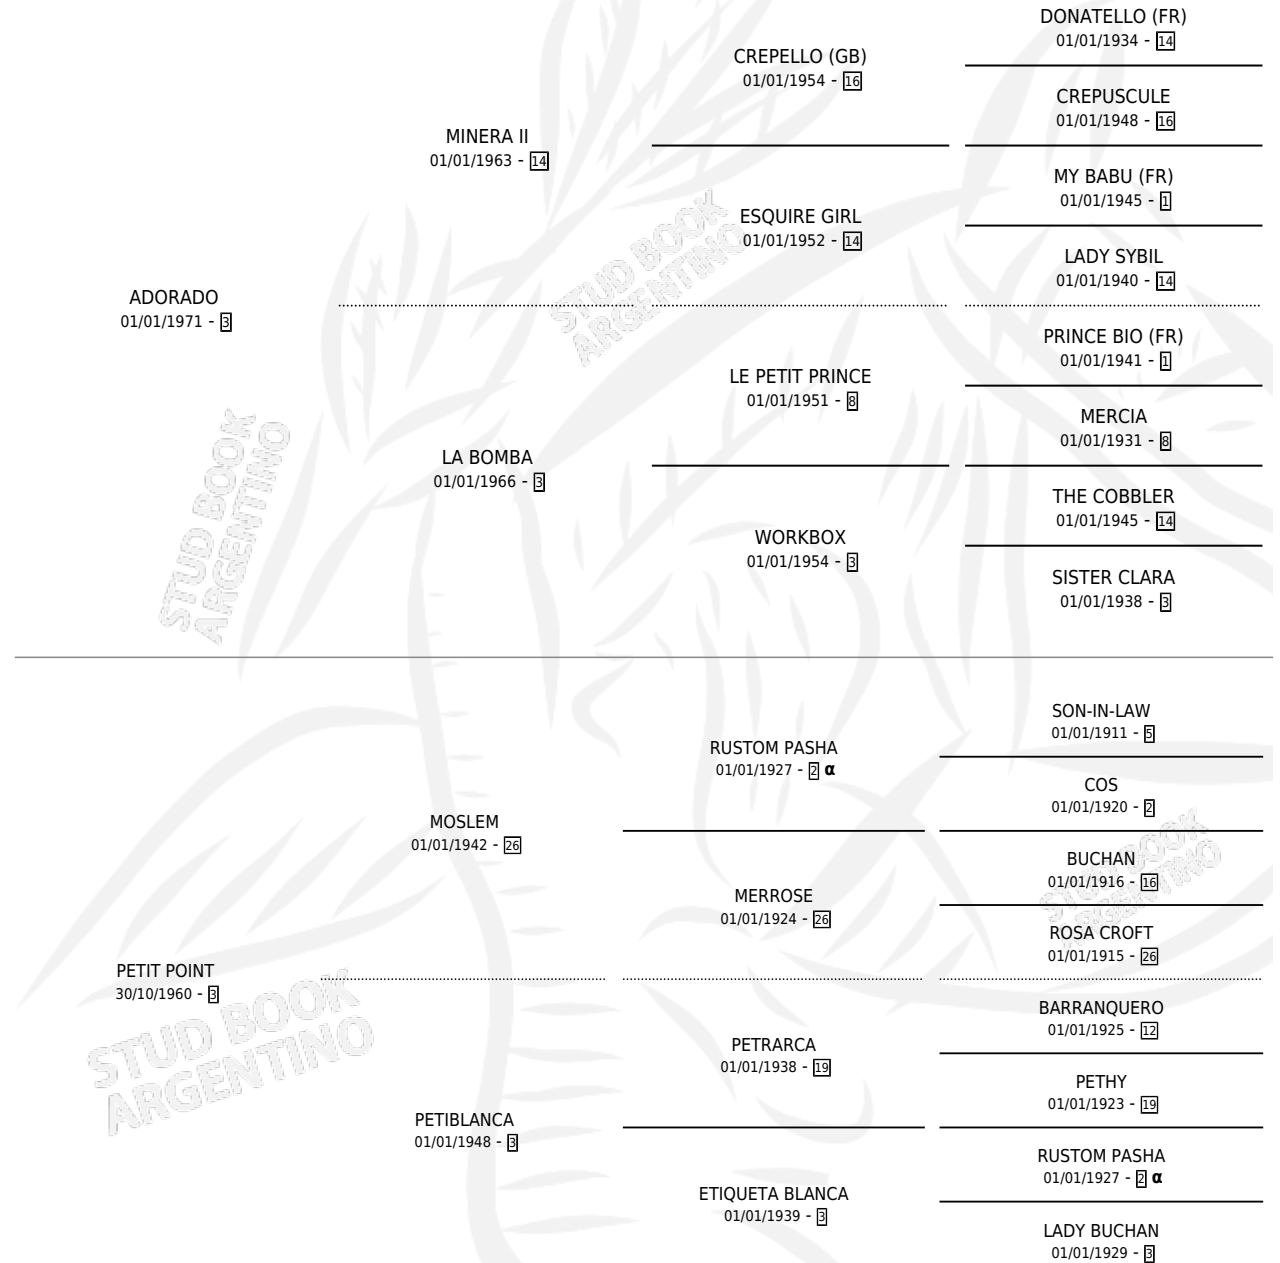

PUNTO ALTO

por ADORADO y PETIT POINT por MOSLEM

Argentina · Macho · Zaino · SP · 04/10/1978
Familia 3-e · Volumen 30

ESTADO

TIPIFICACIÓN SANGUÍNEA	X
TIPIFICACIÓN POR ADN	X
PASAPORTE	X
IDENTIFICACIÓN POR MICROCHIP	X
REPRODUCTOR	X

Lugar de nacimiento: Campo particular

Criador: Sin dato

PEDIGREE

INBREEDING : α

~

CAMPAÑA

Solo carreras oficiales de Argentina

POR EDAD