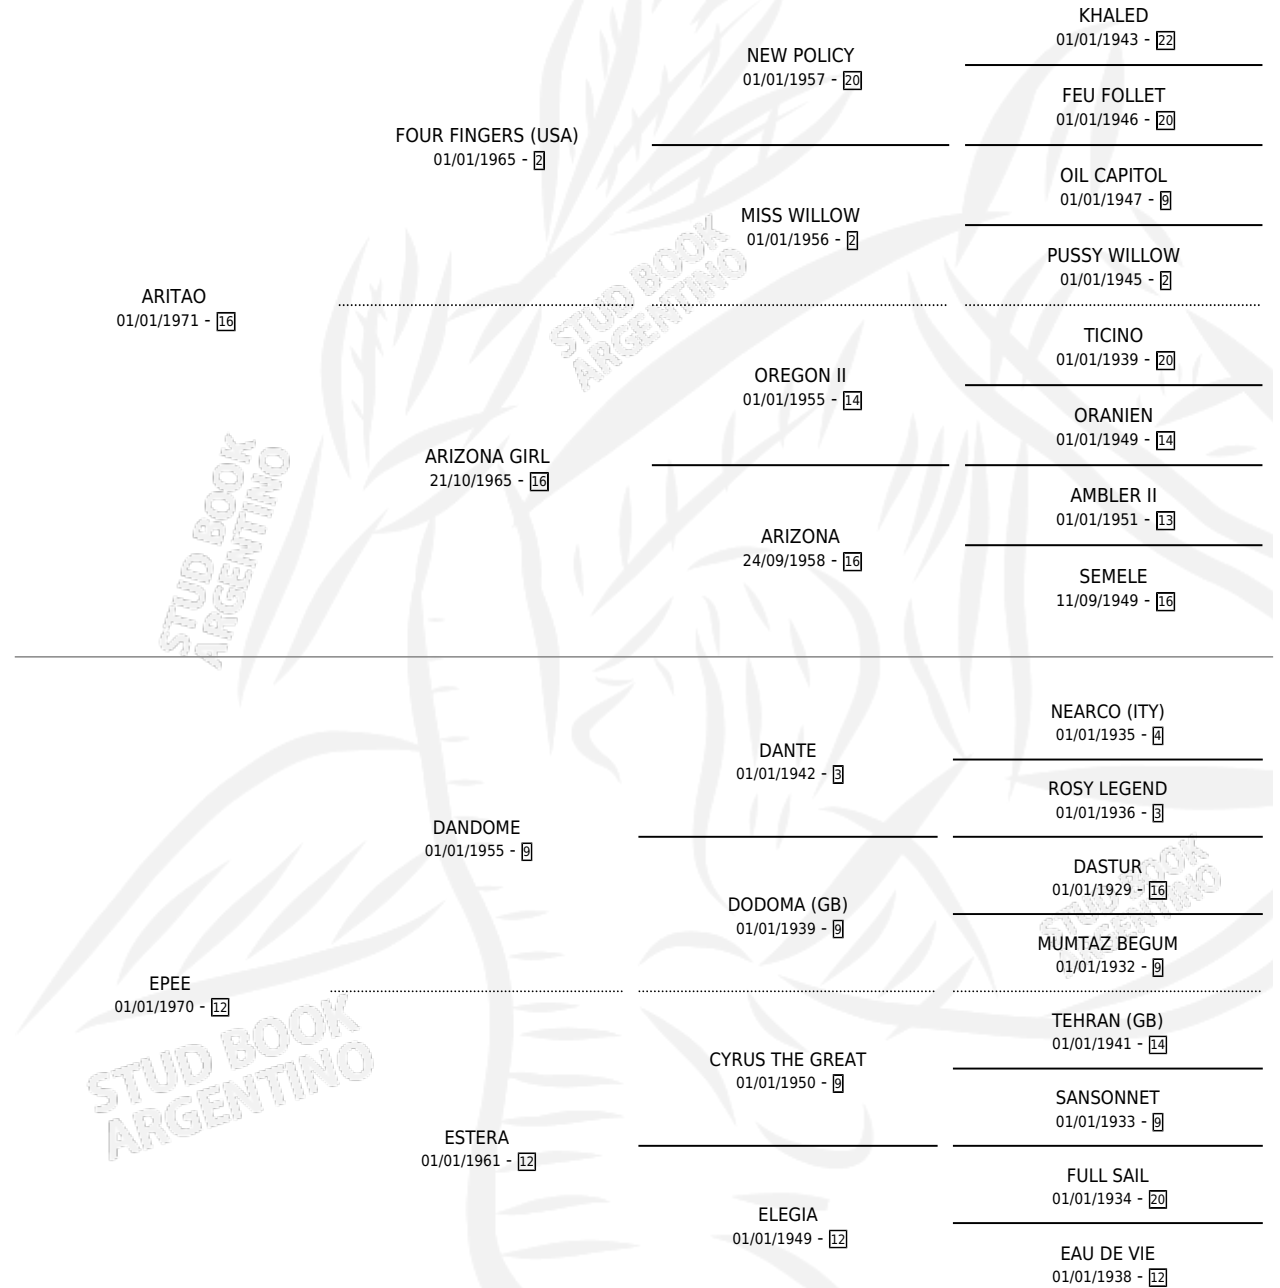

Lugar de nacimiento: Campo particular

Criador: Sin dato

~

HIJOS

	MACHOS	HEMBRAS
2 NACIERON	2	0
1 CORRIERON	1	0

SIN ACTUACIONES

PEDIGREE

CAMPAÑA

Solo carreras oficiales de Argentina

POR EDAD

EDAD	CC	1°	2°	3°	4°	5°	NP	CLC	CLG	CLCG1	CLGG1	IMPORTE	GANANCIA / CC
5 AÑOS	1	1	0	0	0	0	0	0	0	0	0	\$0	\$0
TOTALES	1	1	0	0	0	0	0	0	0	0	0	\$0	\$0
%		100%	0.0%	0.0%	0.0%	0.0%	0.0%	0.0%	0.0%	0.0%	0.0%		