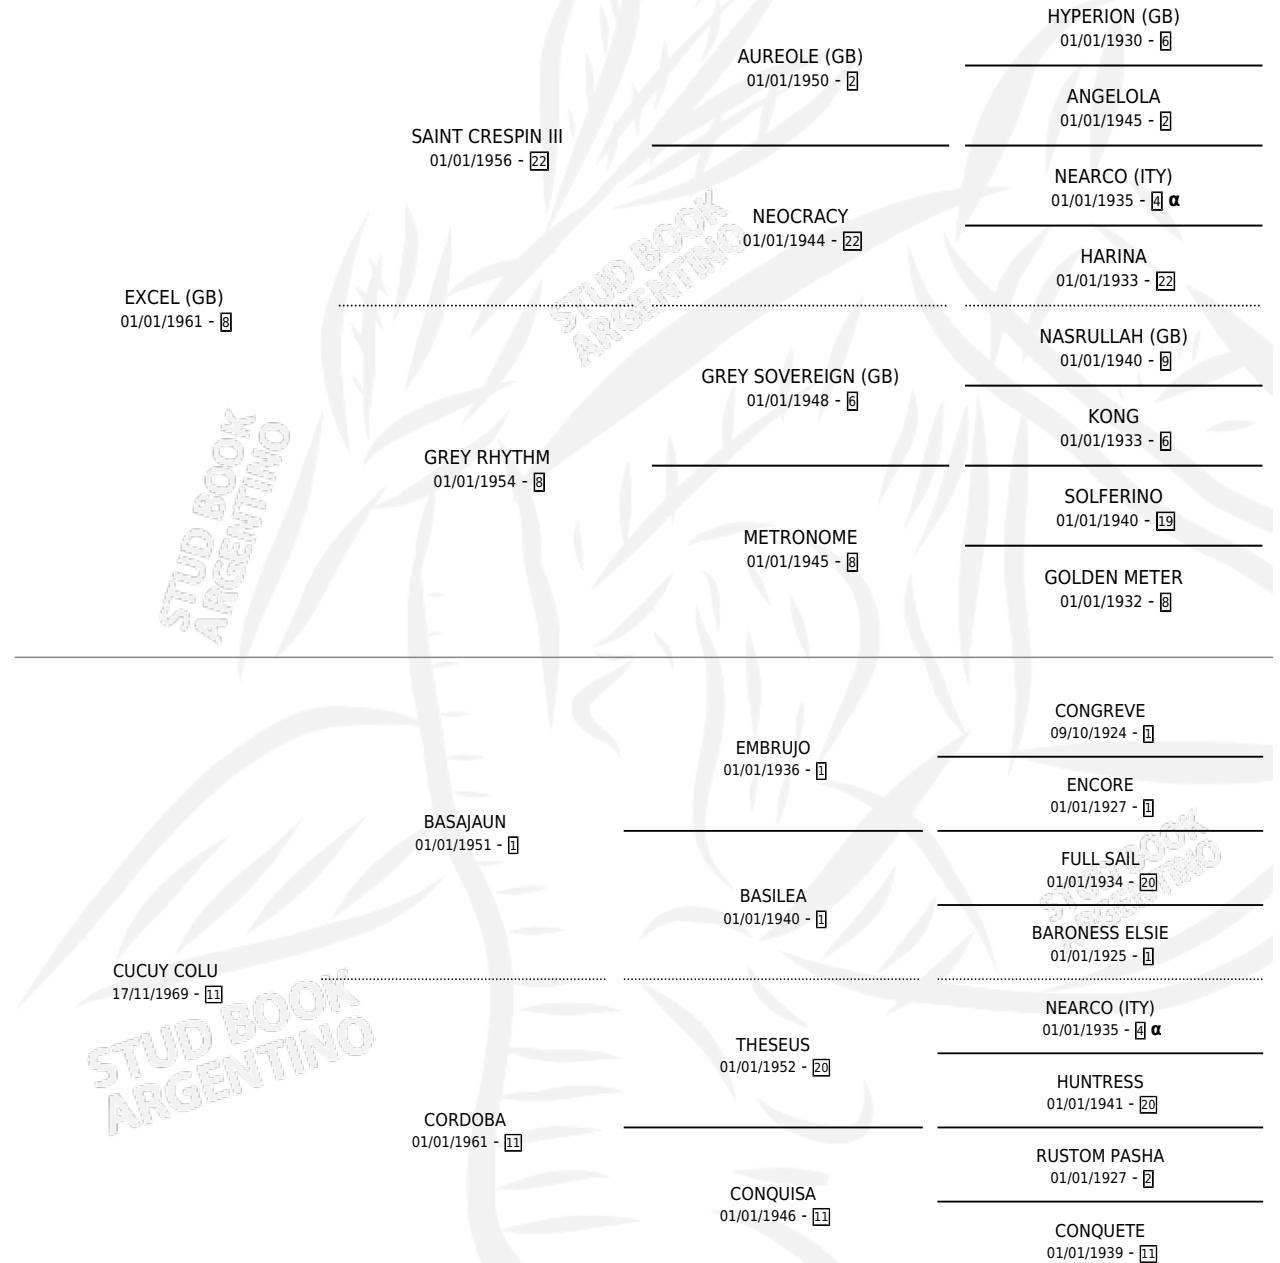

EL QUERANDI

por **EXCEL (GB)** y **CUCUY COLU** por **BASAJAUN**

Argentina · Macho · Alazan · SP · 19/10/1978
Familia 11-a · Volumen 30

ESTADO

TIPIFICACIÓN SANGUÍNEA	X
TIPIFICACIÓN POR ADN	X
PASAPORTE	X
IDENTIFICACIÓN POR MICROCHIP	X
REPRODUCTOR	✓

Lugar de nacimiento: Campo particular

Criador: Sin dato

~

HIJOS

	MACHOS	HEMBRAS
2 NACIERON	0	2
SIN ACTUACIONES		

PEDIGREE

INBREEDING : α

SERVICIOS PADRILLO