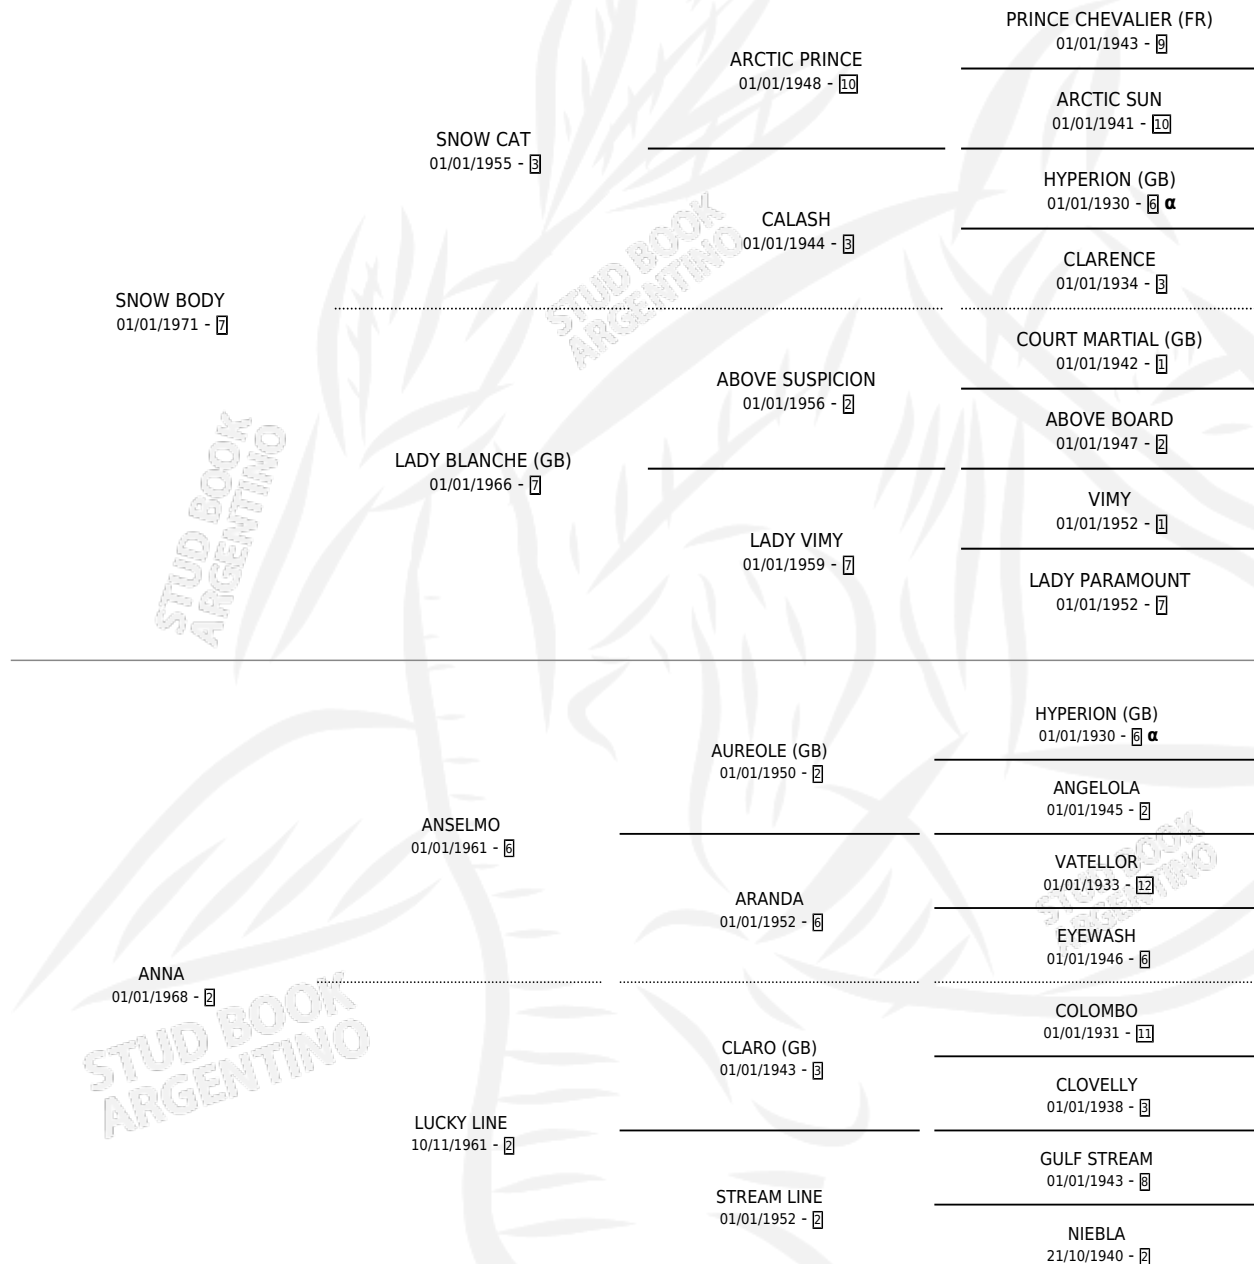

CRISTAL BODY

por SNOW BODY y ANNA por ANSELMO

Argentina · Hembra · Zaino Colorado · SP · 01/01/1978
Familia 2-j · Volumen 30

ESTADO

TIPIFICACIÓN SANGUÍNEA	X
TIPIFICACIÓN POR ADN	X
PASAPORTE	X
IDENTIFICACIÓN POR MICROCHIP	X
REPRODUCTOR	✓

Lugar de nacimiento: Campo particular

Criador: Sin dato

~

HIJOS

	MACHOS	HEMBRAS
2 NACIERON	1	1
1 CORRIERON	1	0

SIN ACTUACIONES

PEDIGREE

INBREEDING : α

S

mientos 2 / Efectividad 40.00%

PADRILLO	PRODUCTO	CRIADOR	1ER SERVICIO	ÚLTIMO SERVICIO
STROKE	Ø		14/09/1987	21/09/1987
CRISTAL BODY	Ø		15/11/1986	19/11/1986
EXTEMPORANEO	CAPILLERO (M Z, 26/10/1986)	SIN DATO	20/11/1985	22/11/1985
EXTEMPORANEO	EXTEM BODY (H A, 14/12/1984)	SIN DATO		
EXTEMPORANEO	Ø			