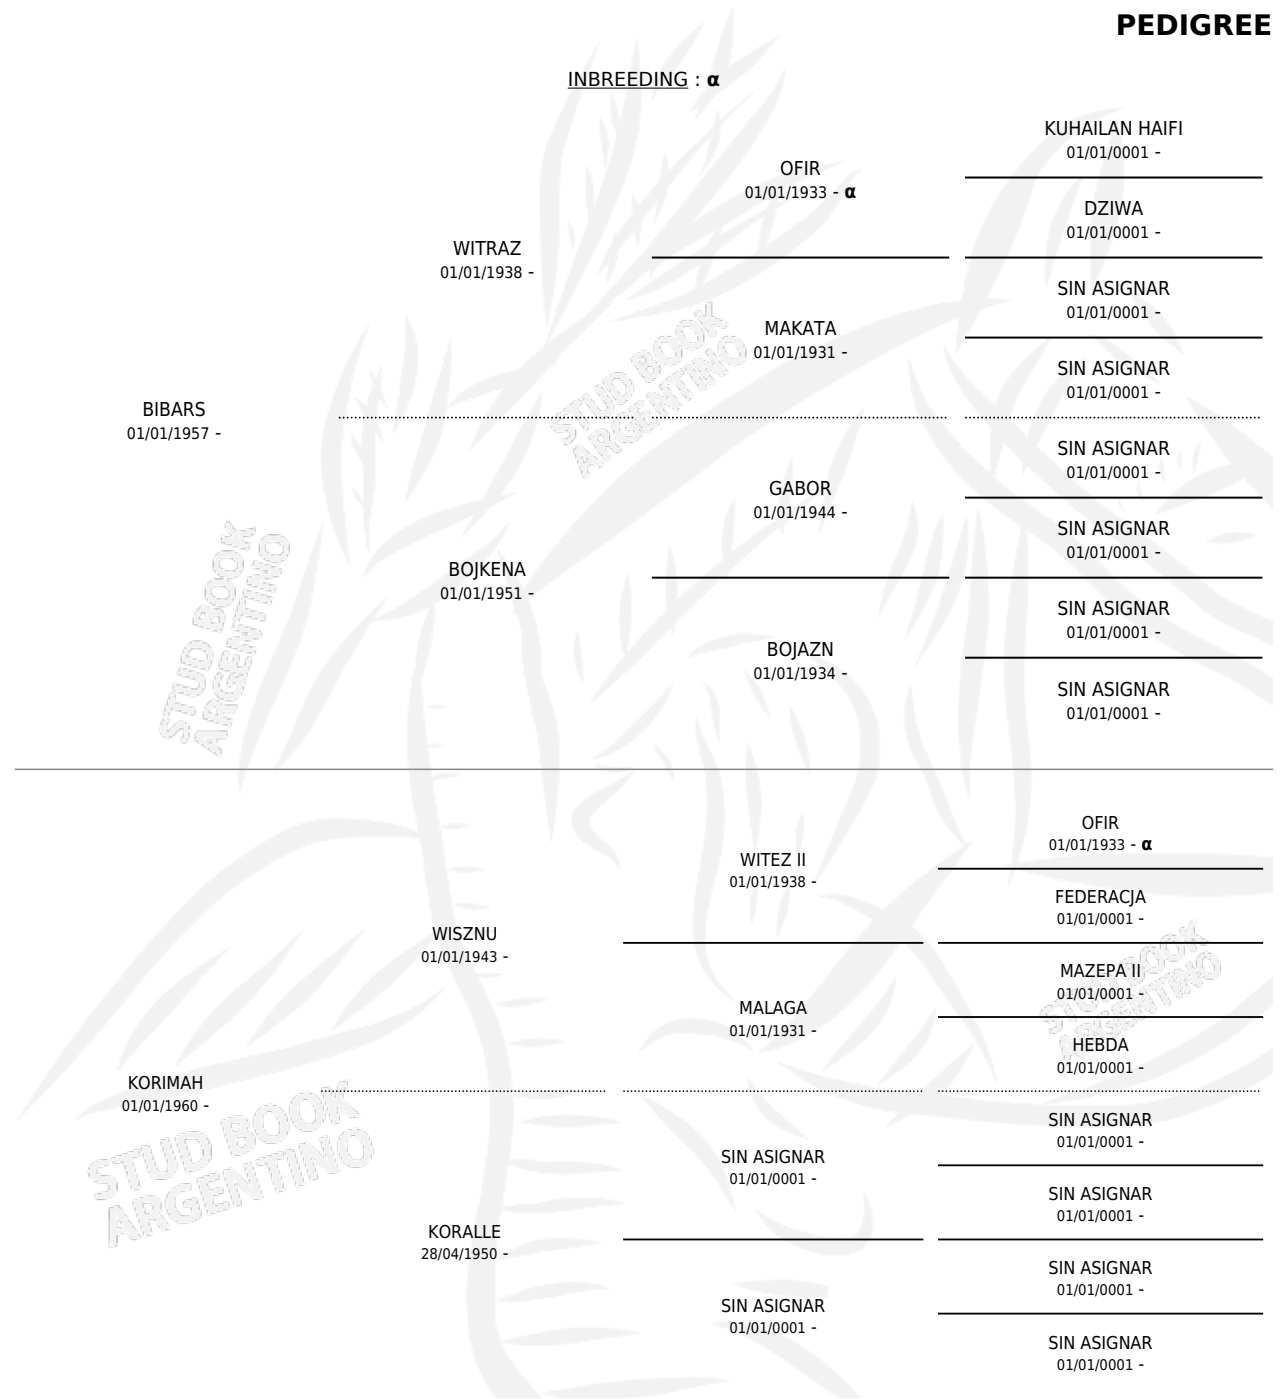

# BIKOAH

## PEDIGREE

por **BIBARS** y **KORIMAH** por **WISZNU**

INBREEDING : **α**

Argentina · Hembra · Tordillo · AP · 21/10/1964  
Familia · Volumen 25

### ESTADO

TIPIFICACIÓN SANGUÍNEA	✓
TIPIFICACIÓN POR ADN	X
PASAPORTE	X
IDENTIFICACIÓN POR MICROCHIP	X
REPRODUCTOR	✓

**Lugar de nacimiento:** Campo particular  
**Criador:** Larrere Carlos Alberto (SUC)

~

### HIJOS

	MACHOS	HEMBRAS
11 NACIERON	6	5
3 CORRIERON	3	0
2 GANARON	2	0
<b>0</b> GANADORES <b>CL</b>	<b>0</b> GANADORES <b>GR</b>	<b>0</b> GANADORES <b>G1</b>

S

mientos 1 / Efectividad 11.11%

PADRILLO	PRODUCTO	CRIADOR	1ER SERVICIO	ÚLTIMO SERVICIO
IMPERIAL NAPHARR (US)	Ø		09/02/1993	22/03/1993
<b>BIKOAH</b>				
IMPERIAL NAPHARR (US)	Ø		23/11/1992	23/11/1992
<b>Datos oficiales del Stud Book Argentino</b>				
HLT RIGUROSO	Ø		02/08/1991	04/08/1991
Documento generado el 26/04/2026				
ZT SHARELLO (PY)	Ø		27/09/1990	30/09/1990
studbook.org.ar				
HLT RIGUROSO	Ø		09/10/1989	27/12/1989
DU'AJ	LM MARGARITA (H T, 01/10/1989)	LARRERE CARLOS ALBERTO (SUC)	09/10/1988	13/10/1988
DU'AJ	Ø		08/04/1988	10/04/1988
DU'AJ	Ø		24/04/1987	26/04/1987
DU'AJ	Ø		25/03/1986	27/03/1986