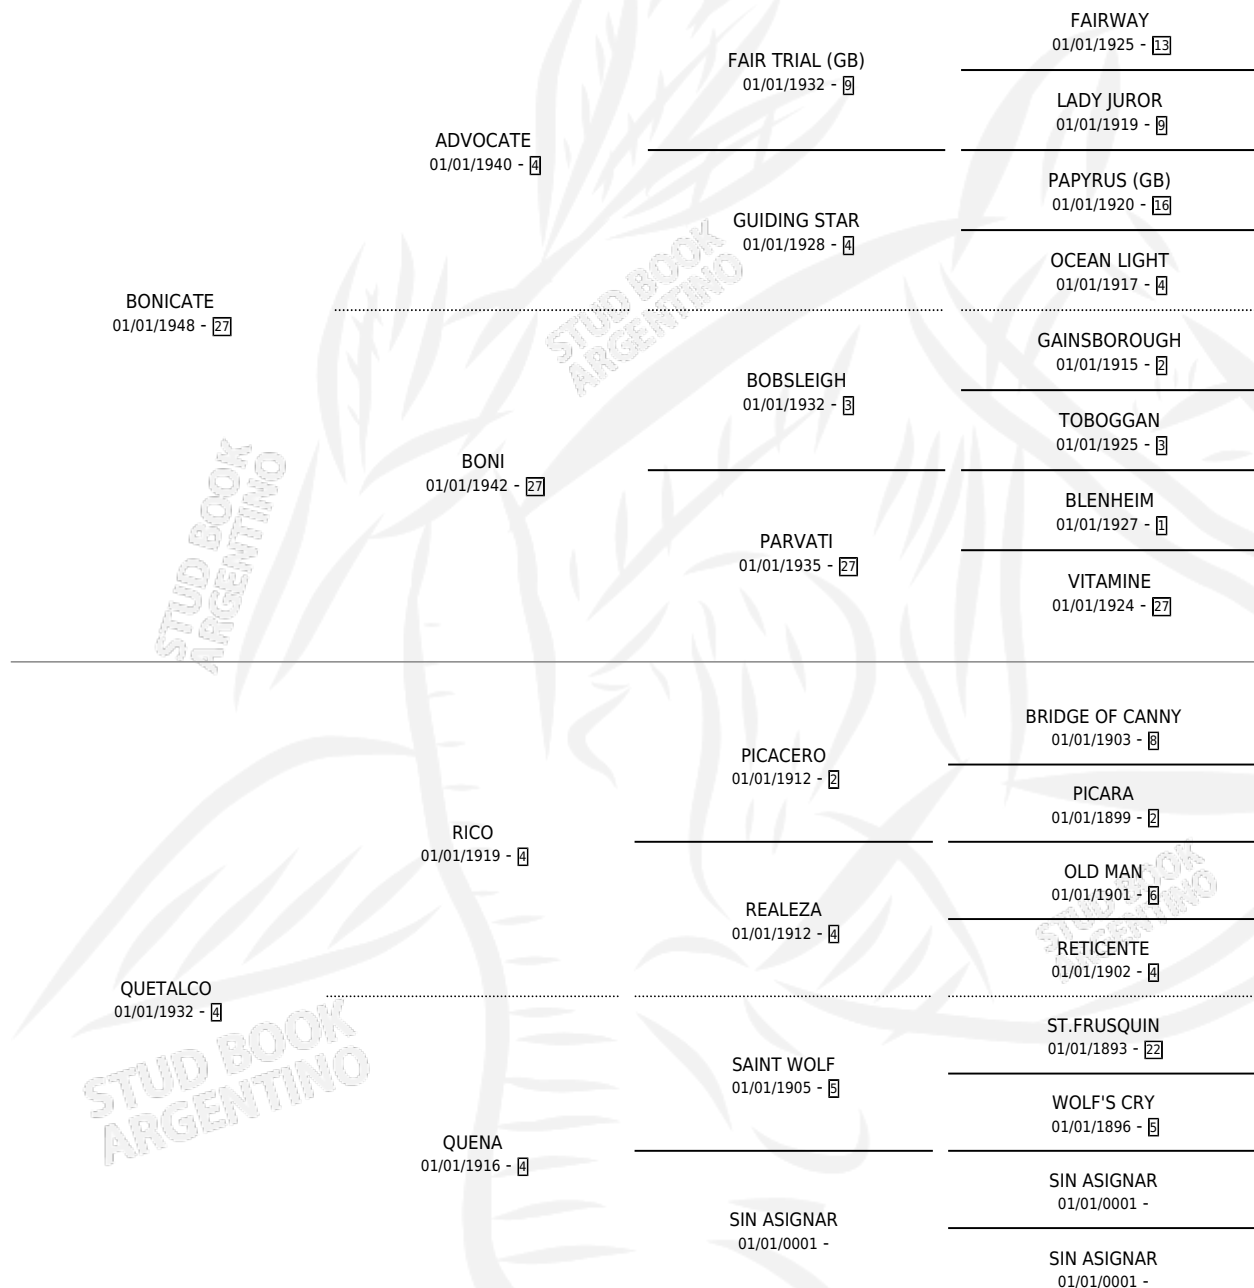

BAMBICE

por BONICATE y QUETALCO por RICO

Argentina · Hembra · Alazan Tostado · · 01/01/1957
Familia 4-e · Volumen 23

ESTADO

TIPIFICACIÓN SANGUÍNEA	X
TIPIFICACIÓN POR ADN	X
PASAPORTE	X
IDENTIFICACIÓN POR MICROCHIP	X
REPRODUCTOR	X

Lugar de nacimiento: Campo particular

Criador: Sin dato

~

HIJOS

	MACHOS	HEMBRAS
2 NACIERON	0	2
SIN ACTUACIONES		

PEDIGREE

BAMBICE

Datos oficiales del Stud Book Argentino