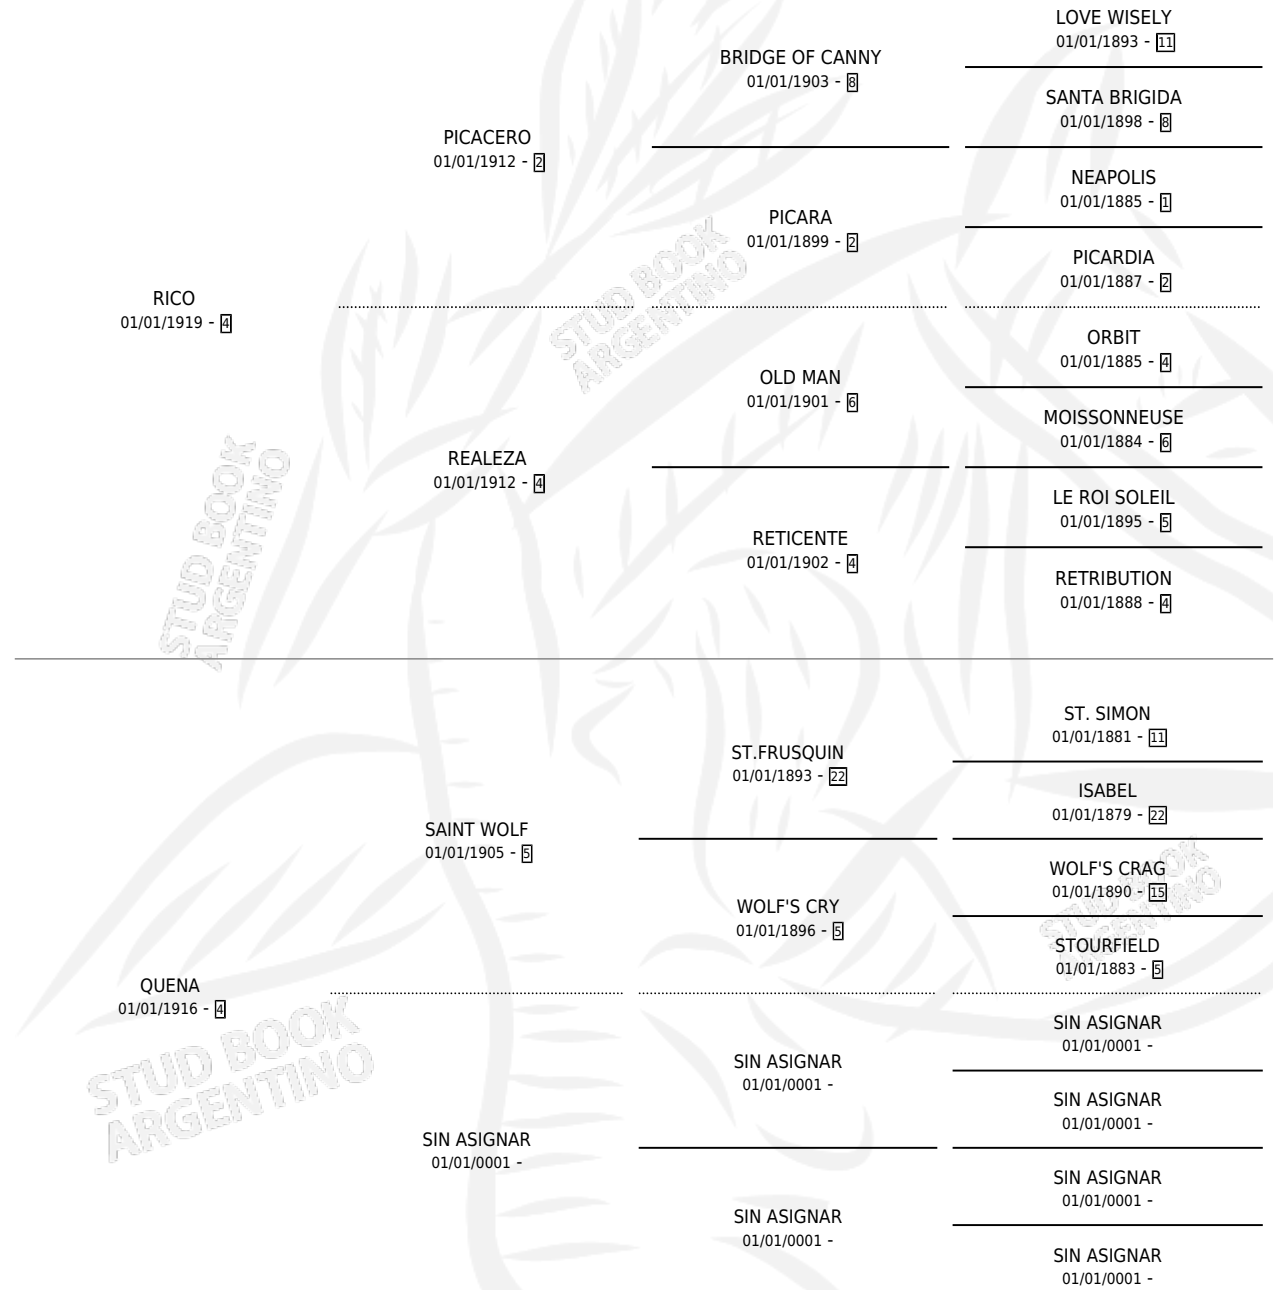

QUETALCO

por RICO y QUENA por SAINT WOLF

Argentina · Hembra · Alazan Tostado · SP · 01/01/1932
Familia 4-e · Volumen 14

ESTADO

TIPIFICACIÓN SANGUÍNEA	X
TIPIFICACIÓN POR ADN	X
PASAPORTE	X
IDENTIFICACIÓN POR MICROCHIP	X
REPRODUCTOR	X

Lugar de nacimiento: Campo particular

Criador: Sin dato

~

HIJOS

	MACHOS	HEMBRAS
2 NACIERON	1	1

SIN ACTUACIONES

PEDIGREE