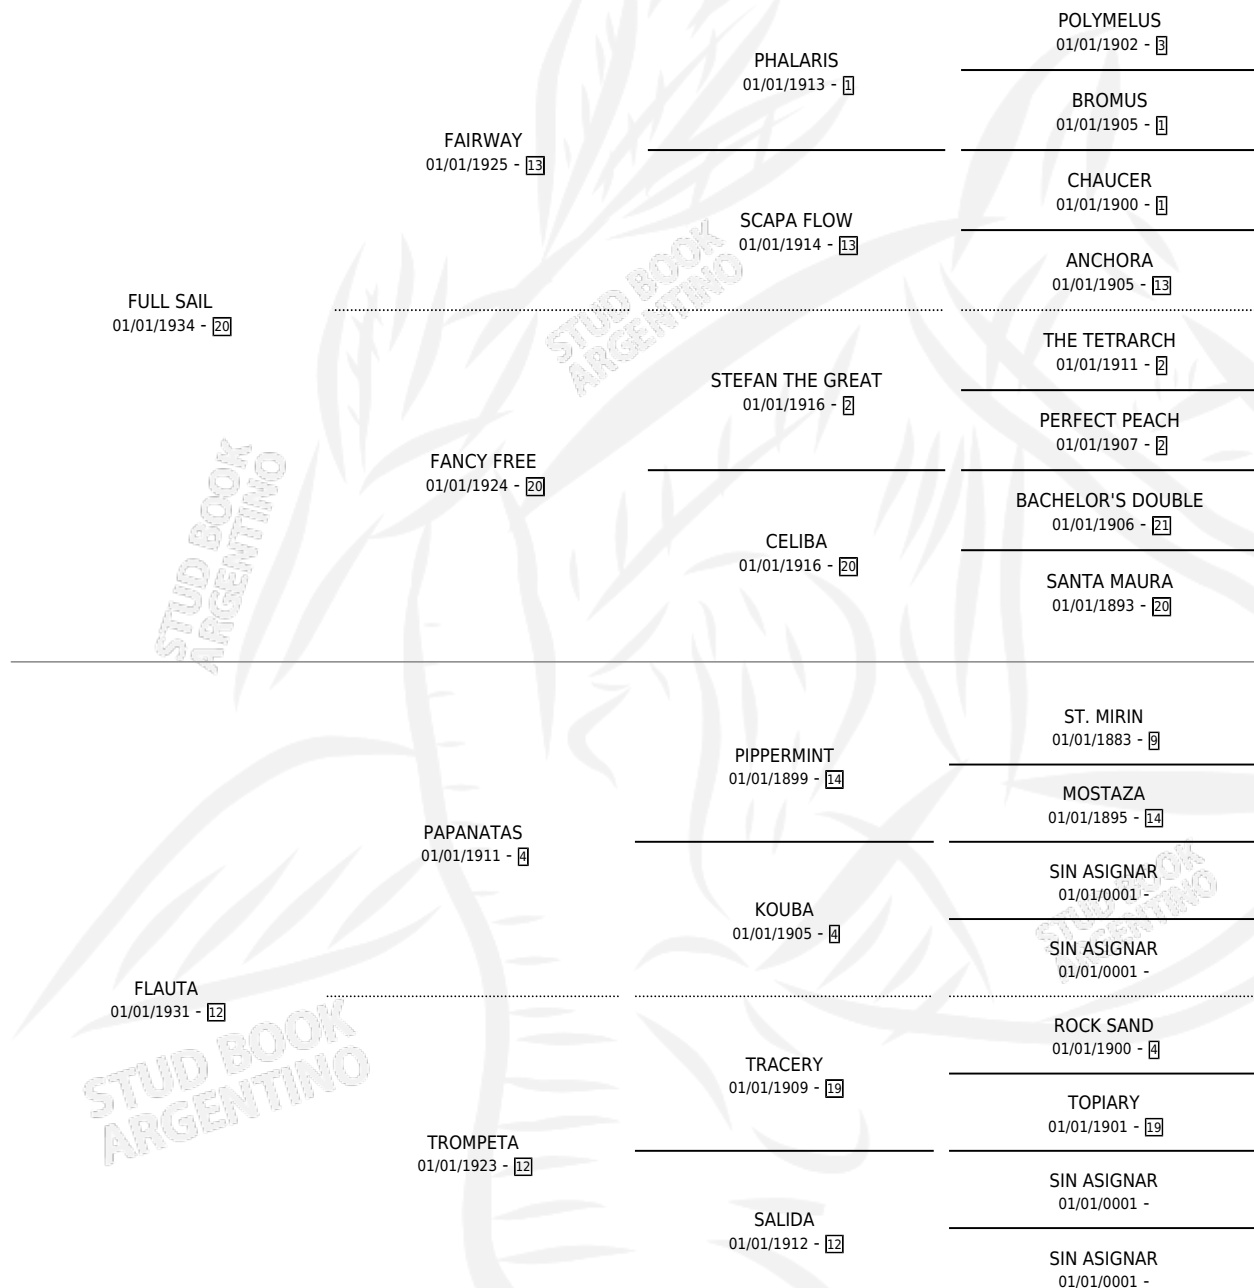

FILARMONICA

por FULL SAIL y FLAUTA por PAPANATAS

Argentina · Hembra · Alazan · SP · 01/01/1945
Familia 12 · Volumen 19

ESTADO

TIPIFICACIÓN SANGUÍNEA	X
TIPIFICACIÓN POR ADN	X
PASAPORTE	X
IDENTIFICACIÓN POR MICROCHIP	X
REPRODUCTOR	X

Lugar de nacimiento: Campo particular

Criador: Sin dato

~

HIJOS

	MACHOS	HEMBRAS
3 NACIERON	1	2

SIN ACTUACIONES

PEDIGREE

FILARMONICA