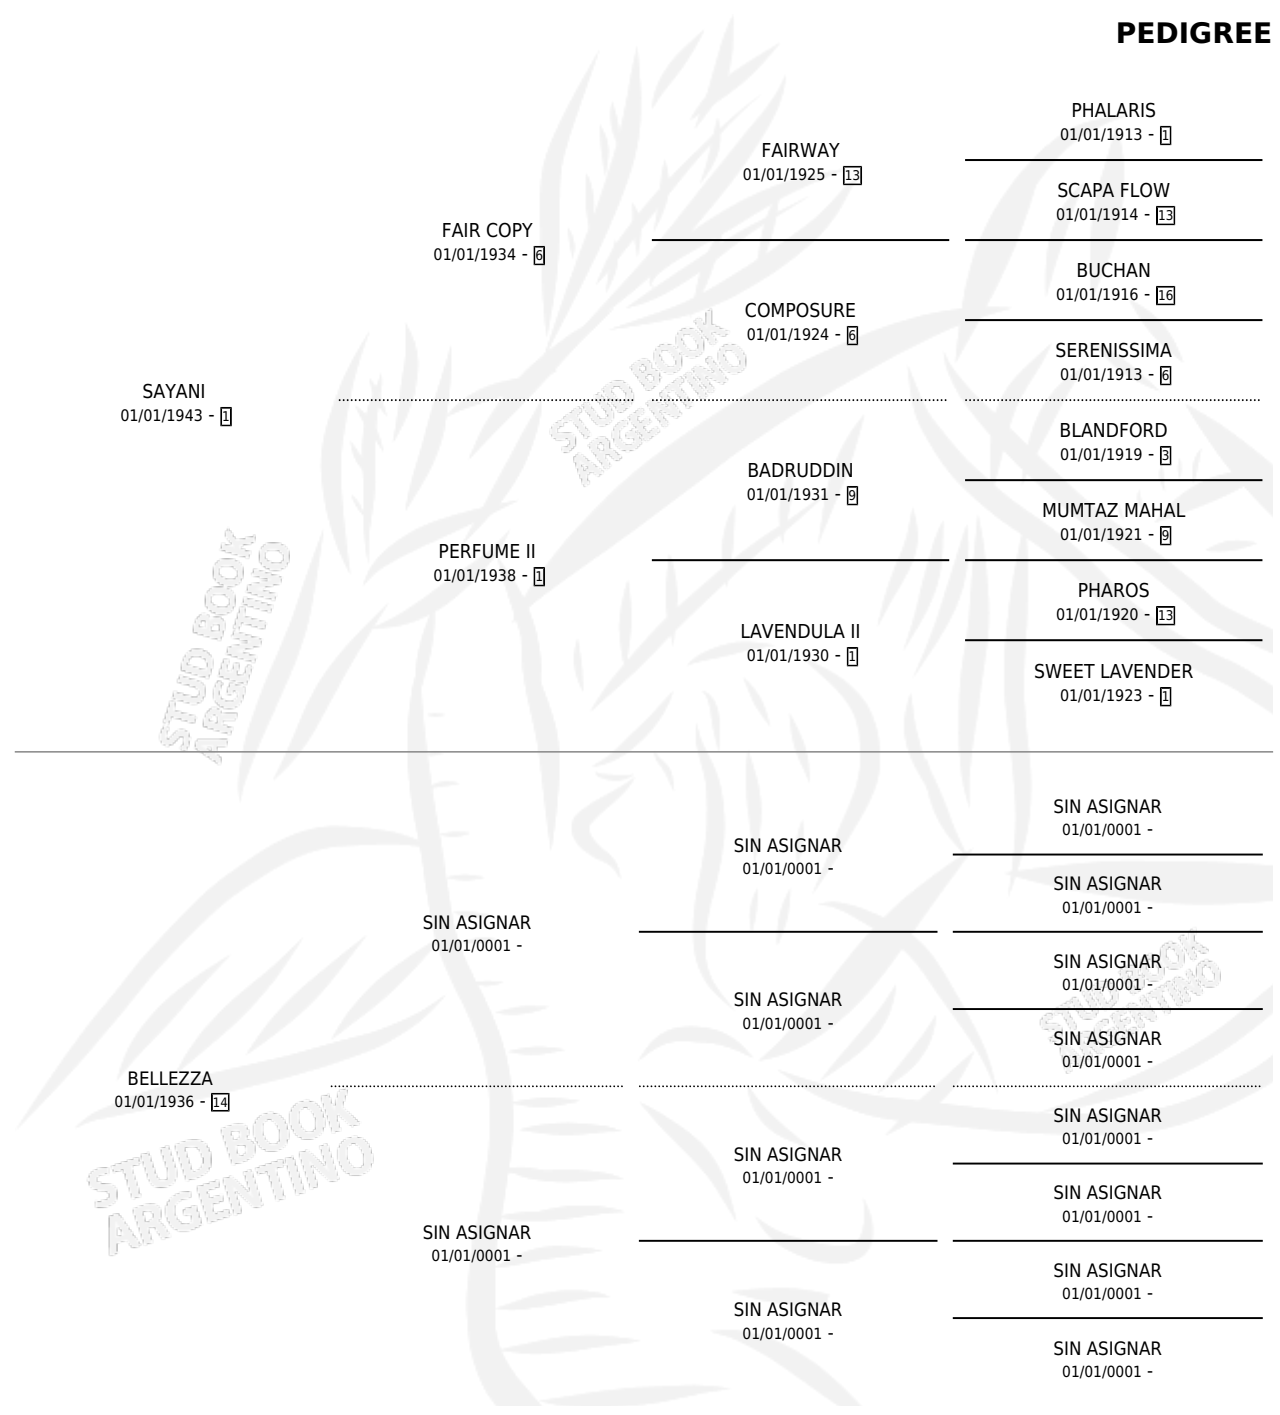

BODICEE

por SAYANI y BELLEZZA por SIN ASIGNAR

Argentina · Hembra · Zaino · · 01/01/1950
Familia 14 · Volumen 20

ESTADO

TIPIFICACIÓN SANGUÍNEA	X
TIPIFICACIÓN POR ADN	X
PASAPORTE	X
IDENTIFICACIÓN POR MICROCHIP	X
REPRODUCTOR	X

Lugar de nacimiento: Campo particular

Criador: Sin dato

~

HIJOS

	MACHOS	HEMBRAS
1 NACIERON	0	1
SIN ACTUACIONES		

PEDIGREE

BODICEE

Datos oficiales del Stud Book Argentino