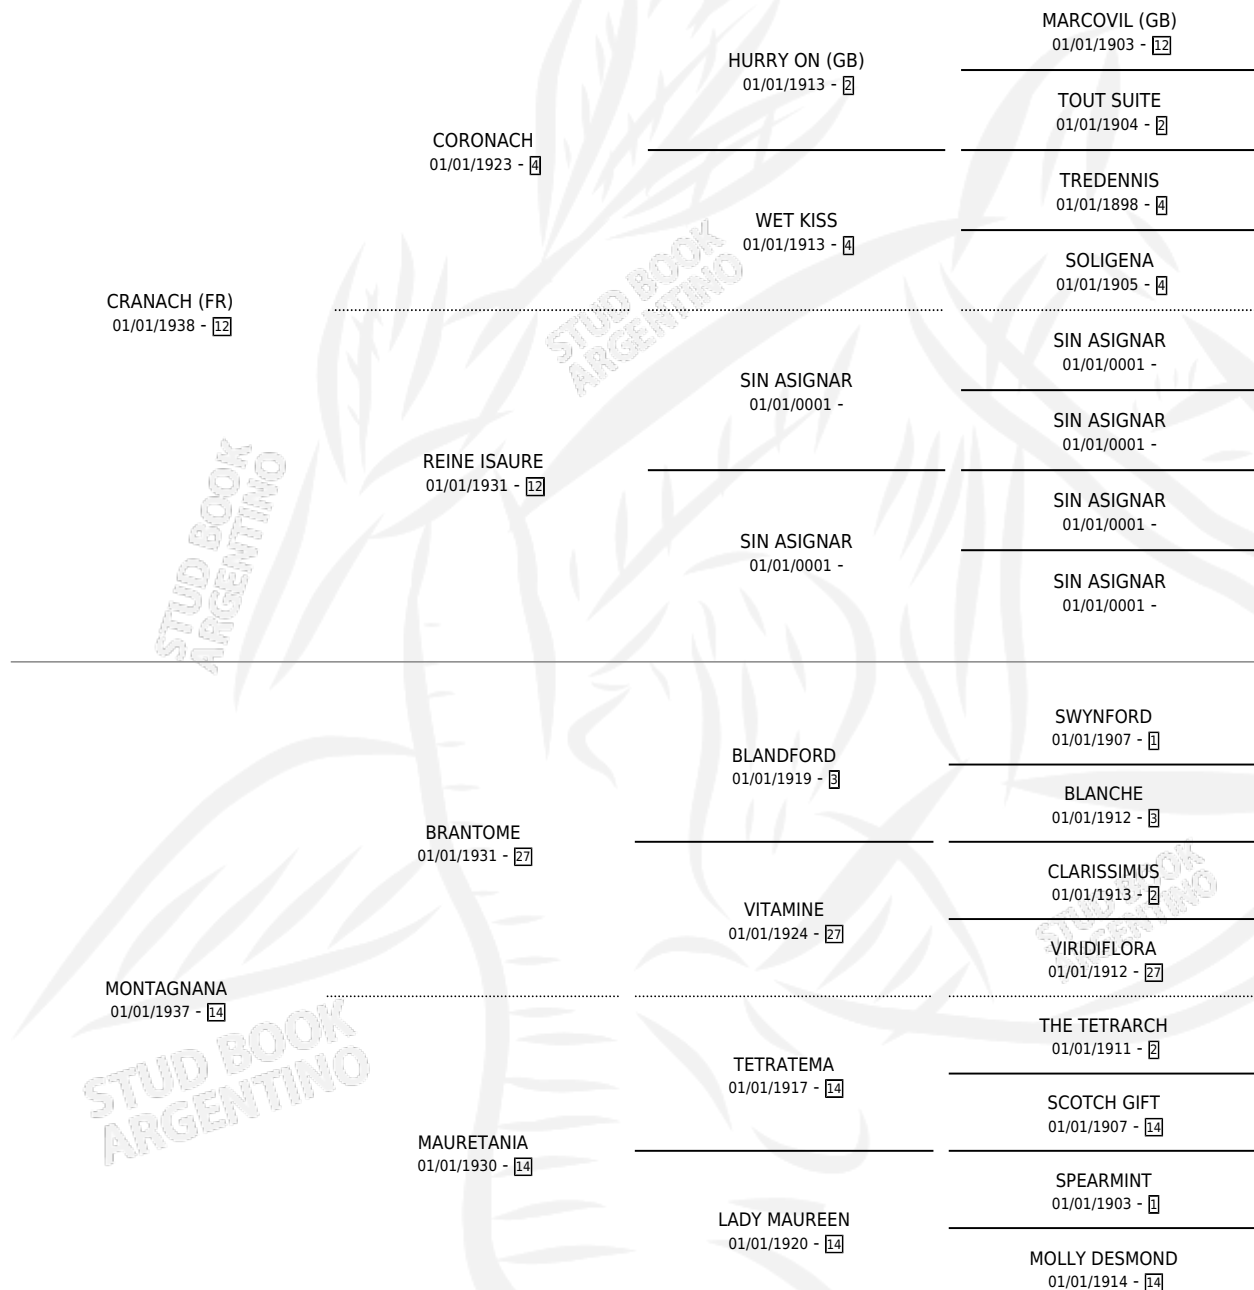

FLUTE ENCHANTEE

por CRANACH (FR) y MONTAGNANA por BRANTOME

Argentina · Hembra · Zaino · SP · 01/01/1950
Familia 14-c · Volumen 20

ESTADO

TIPIFICACIÓN SANGUÍNEA	X
TIPIFICACIÓN POR ADN	X
PASAPORTE	X
IDENTIFICACIÓN POR MICROCHIP	X
REPRODUCTOR	X

Lugar de nacimiento: Campo particular

Criador: Sin dato

~

HIJOS

	MACHOS	HEMBRAS
2 NACIERON	2	0
SIN ACTUACIONES		

PEDIGREE

FLUTE ENCHANTEE

Datos oficiales del Stud Book Argentino