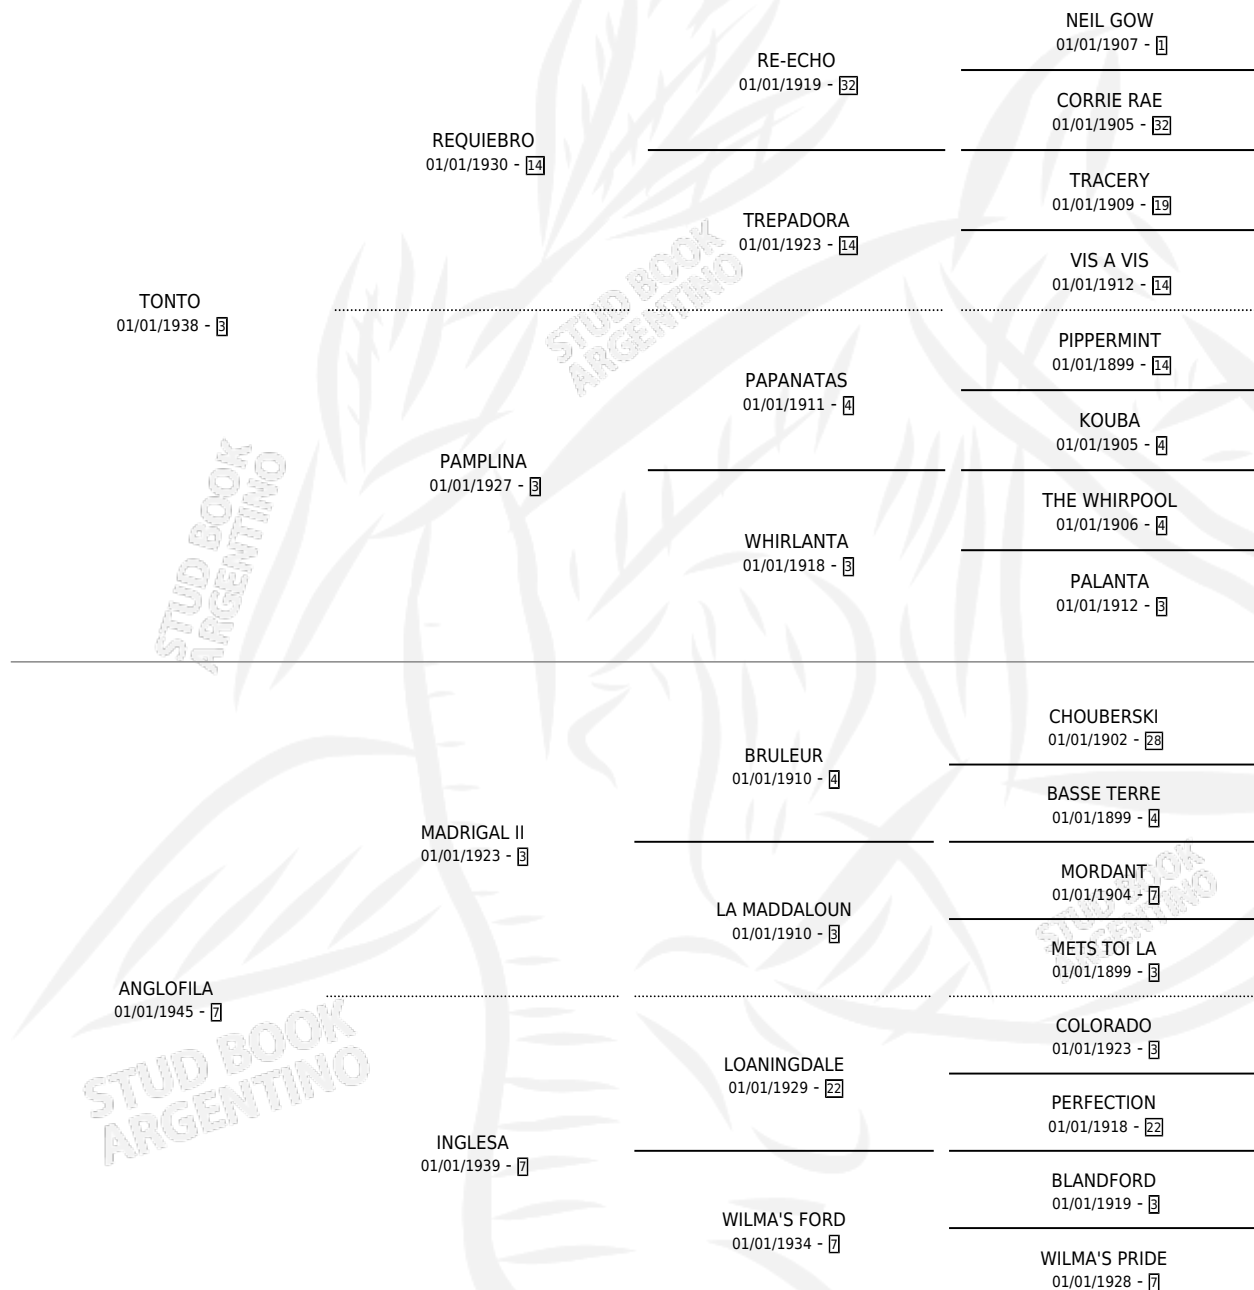

ANDRIA

por TONTO y ANGLOFILA por MADRIGAL II

Argentina · Hembra · Tordillo · SP · 01/01/1958
Familia 7 · Volumen 23

ESTADO

TIPIFICACIÓN SANGUÍNEA	X
TIPIFICACIÓN POR ADN	X
PASAPORTE	X
IDENTIFICACIÓN POR MICROCHIP	X
REPRODUCTOR	X

Lugar de nacimiento: Campo particular

Criador: Sin dato

~

HIJOS

	MACHOS	HEMBRAS
4 NACIERON	1	3
1 CORRIERON	0	1
1 GANARON	0	1
0 GANADORES CL	0 GANADORES GR	0 GANADORES G1

PEDIGREE

ANDRIA

Datos oficiales del Stud Book Argentino