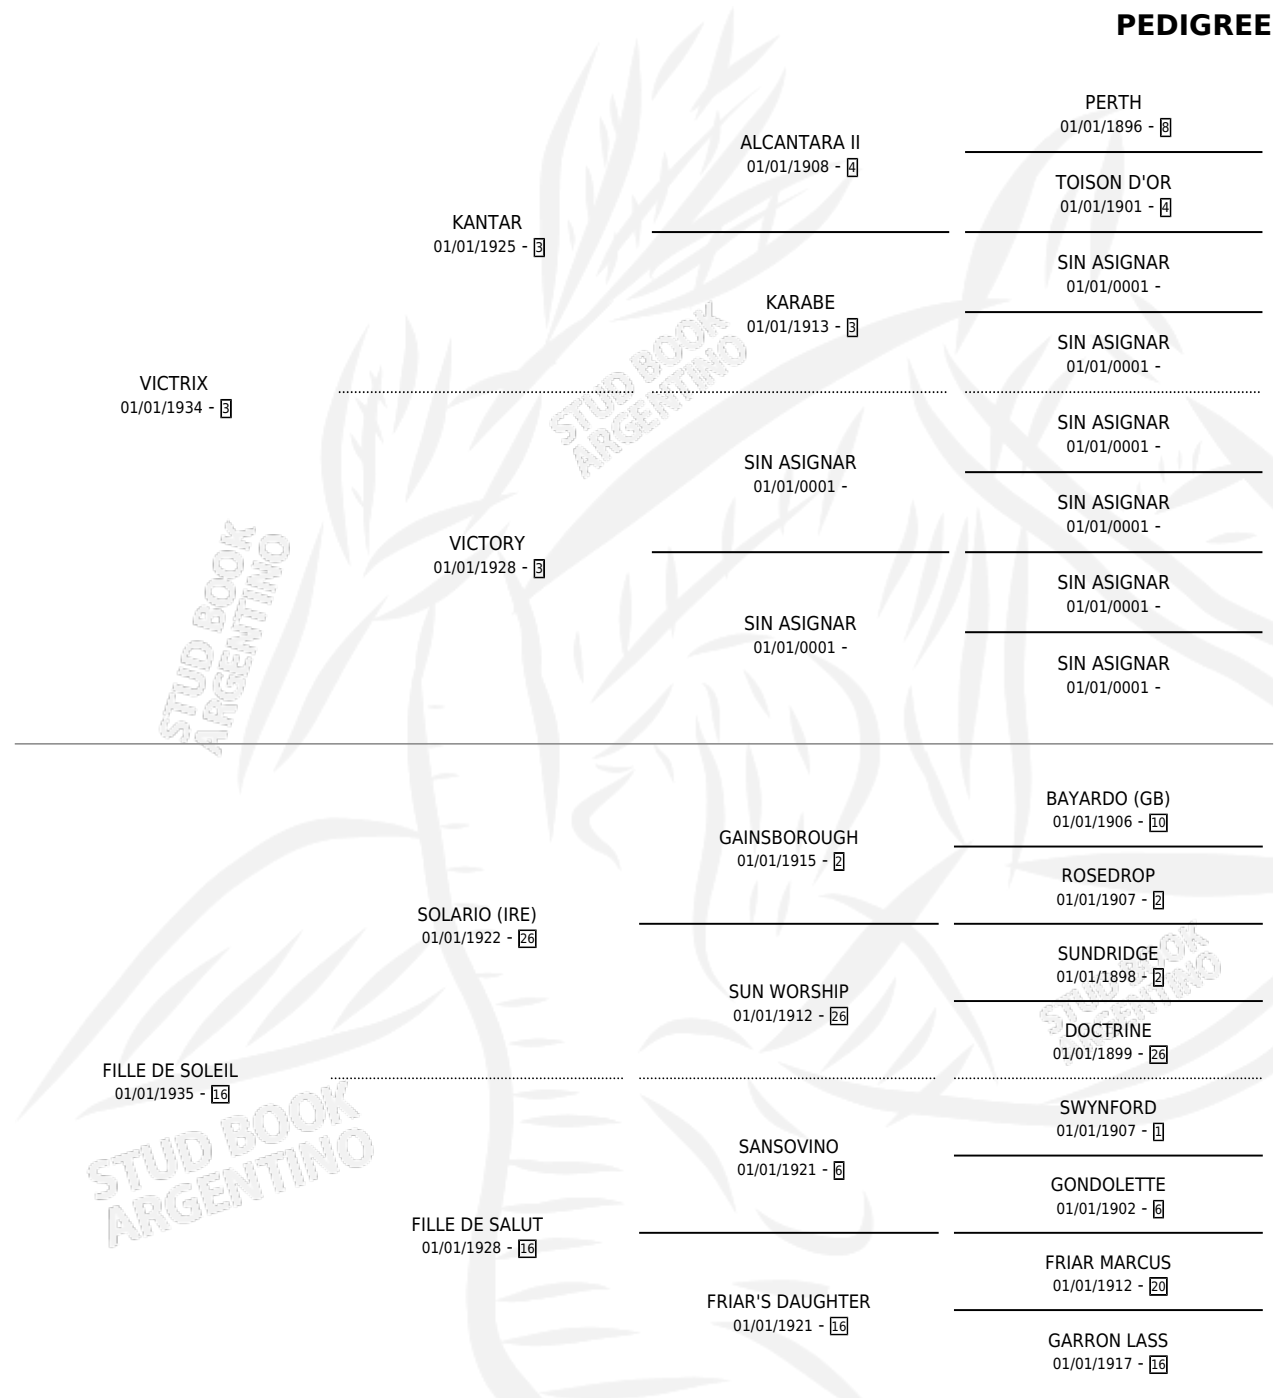

BELLATRIX II

PEDIGREE

por VICTRIX y FILLE DE SOLEIL por SOLARIO (IRE)

Argentina · Hembra · Alazan · · 01/01/1948
Familia 16-e · Volumen 20

ESTADO

TIPIFICACIÓN SANGUÍNEA	X
TIPIFICACIÓN POR ADN	X
PASAPORTE	X
IDENTIFICACIÓN POR MICROCHIP	X
REPRODUCTOR	X

Lugar de nacimiento: Campo particular

Criador: Sin dato

~

HIJOS

	MACHOS	HEMBRAS
2 NACIERON	0	2
SIN ACTUACIONES