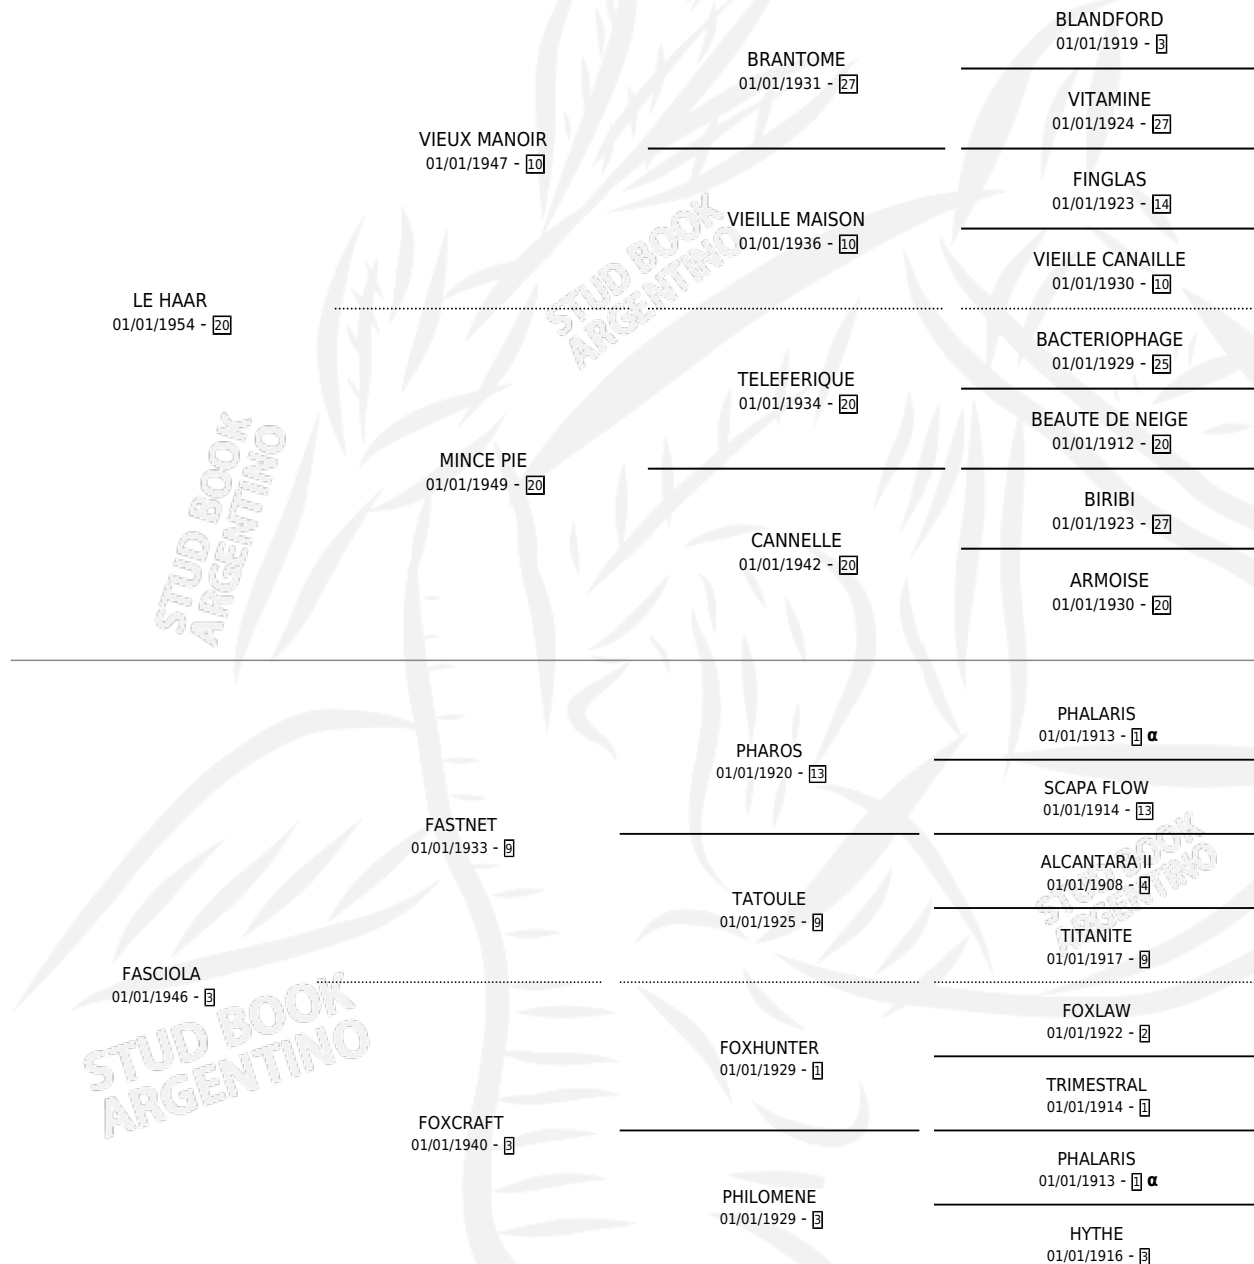

ISKRA

por LE HAAR y FASCIOLA por FASTNET

Argentina · Hembra · Alazan · · 01/01/1961
Familia 3-e · Volumen 24

ESTADO

TIPIFICACIÓN SANGUÍNEA	X
TIPIFICACIÓN POR ADN	X
PASAPORTE	X
IDENTIFICACIÓN POR MICROCHIP	X
REPRODUCTOR	X

Lugar de nacimiento: Campo particular

Criador: Sin dato

~

HIJOS

	MACHOS	HEMBRAS
3 NACIERON	2	1
SIN ACTUACIONES		

PEDIGREE

INBREEDING : α

ISKRA