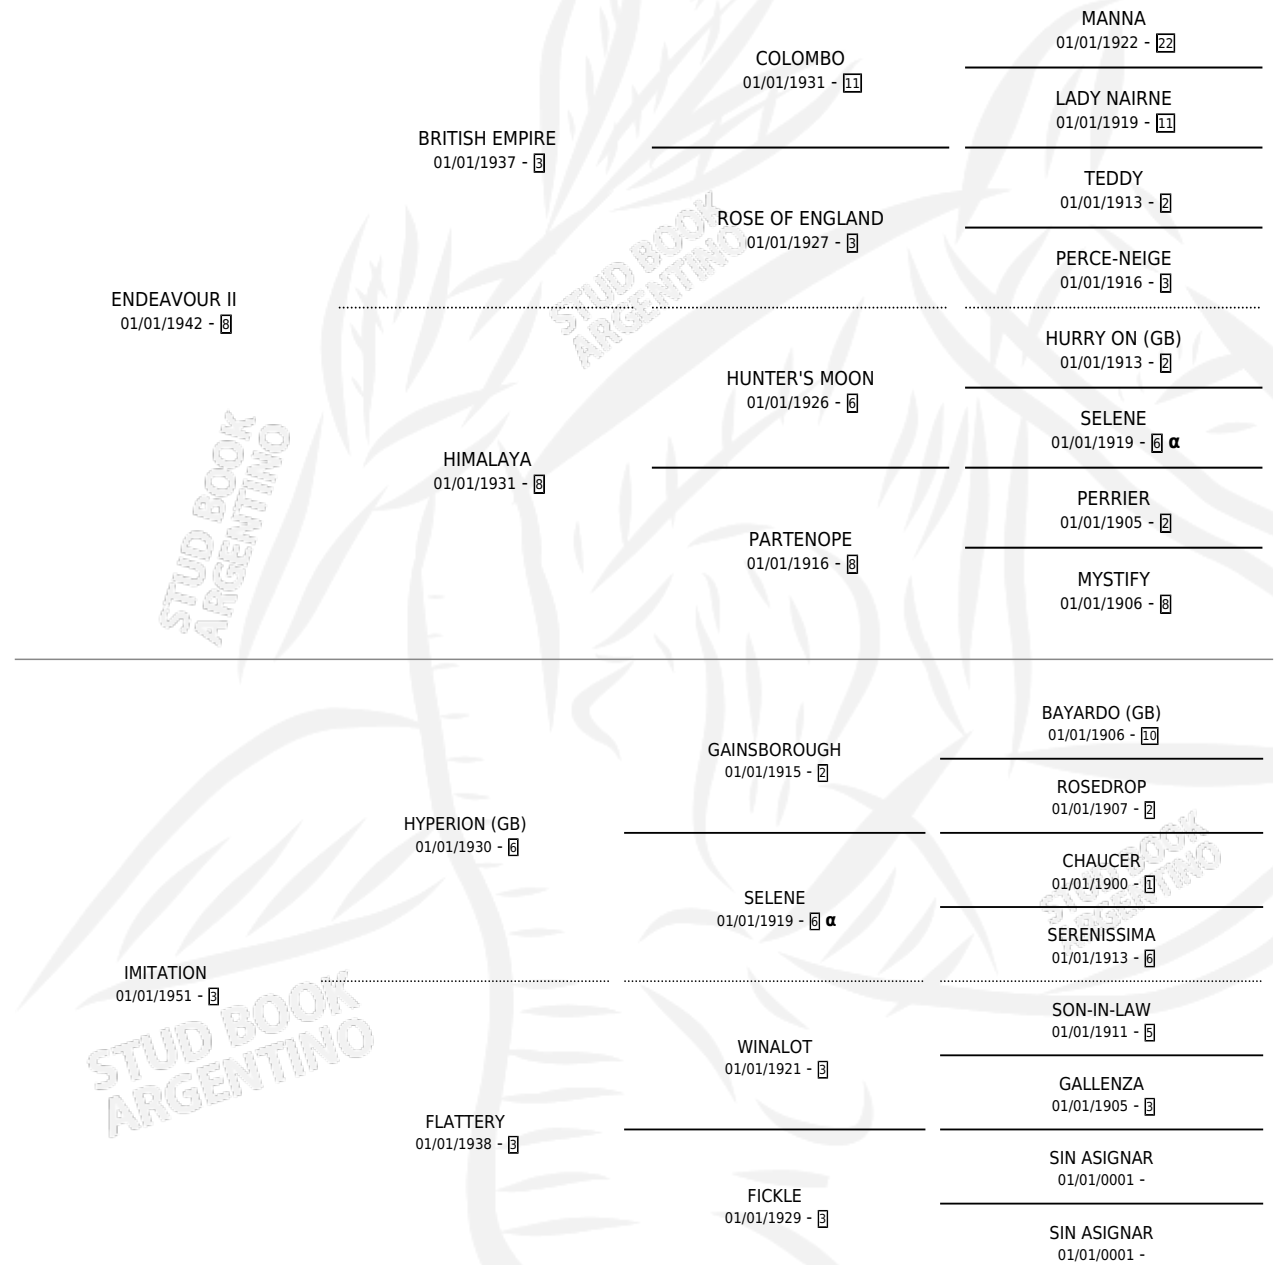

Lugar de nacimiento: Campo particular

Criador: Sin dato

~

HIJOS

	MACHOS	HEMBRAS
12 NACIERON	4	8
SIN ACTUACIONES		

PEDIGREE

INBREEDING : α

PRETENSE