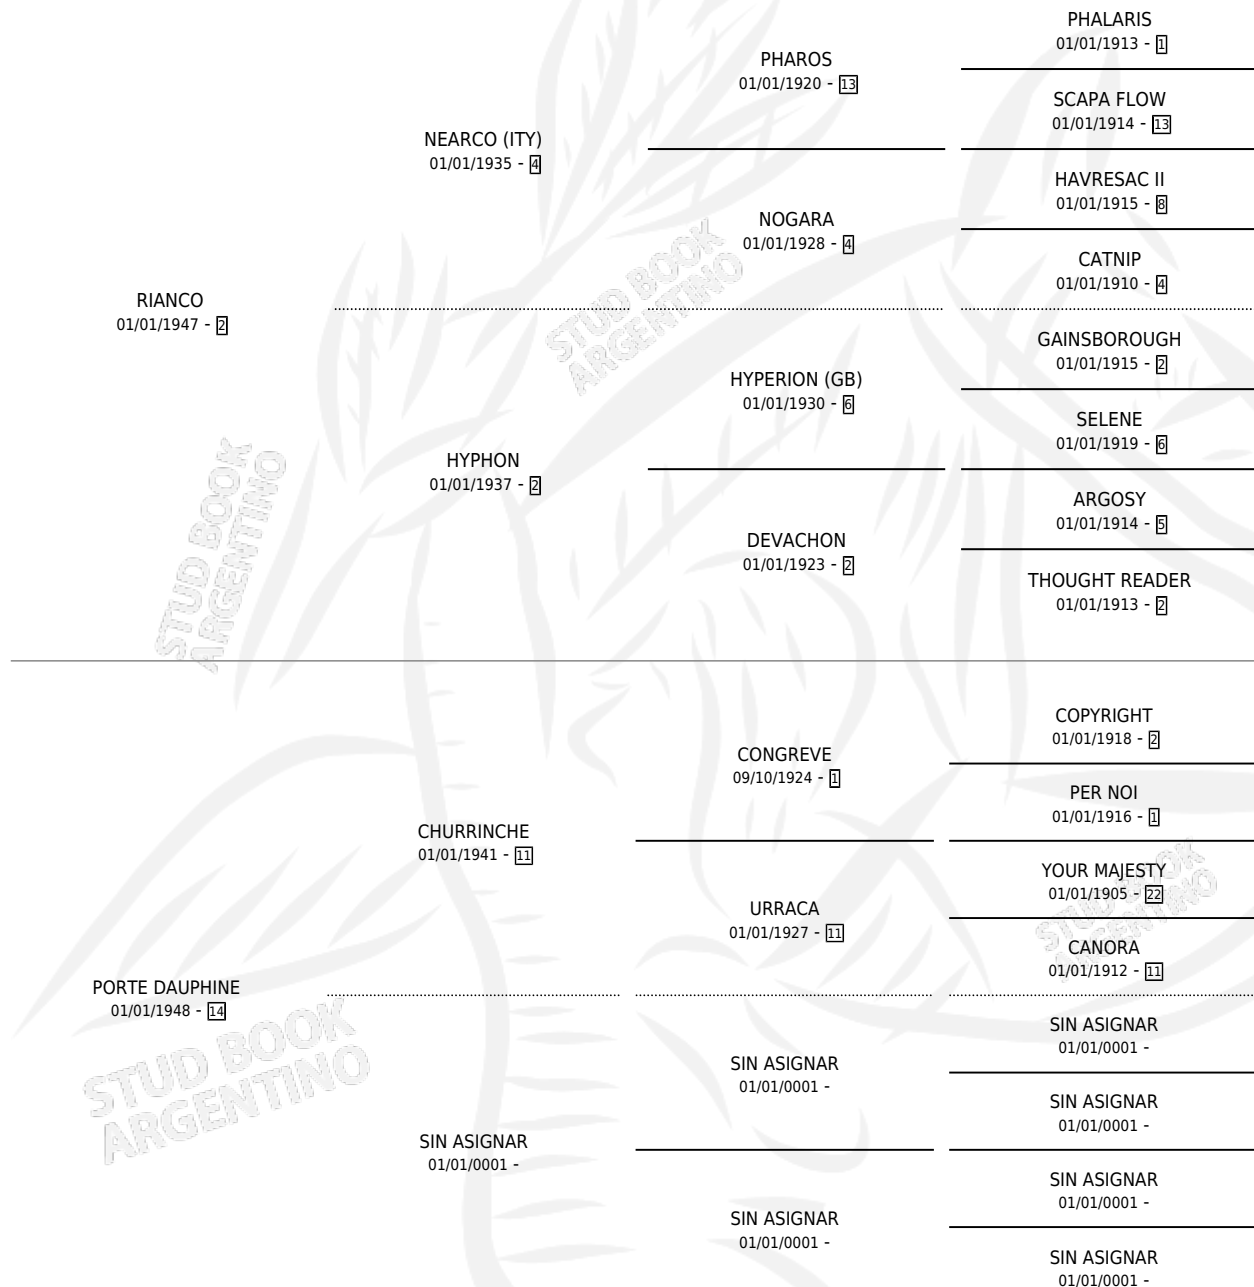

RIADA

por RIANCO y PORTE DAUPHINE por CHURRINCHE

Argentina · Hembra · Alazan Tostado · SP · 01/01/1953
Familia 14-c · Volumen 21

ESTADO

TIPIFICACIÓN SANGUÍNEA	X
TIPIFICACIÓN POR ADN	X
PASAPORTE	X
IDENTIFICACIÓN POR MICROCHIP	X
REPRODUCTOR	X

Lugar de nacimiento: Campo particular

Criador: Sin dato

~

HIJOS

	MACHOS	HEMBRAS
3 NACIERON	1	2

SIN ACTUACIONES

PEDIGREE

RIADA