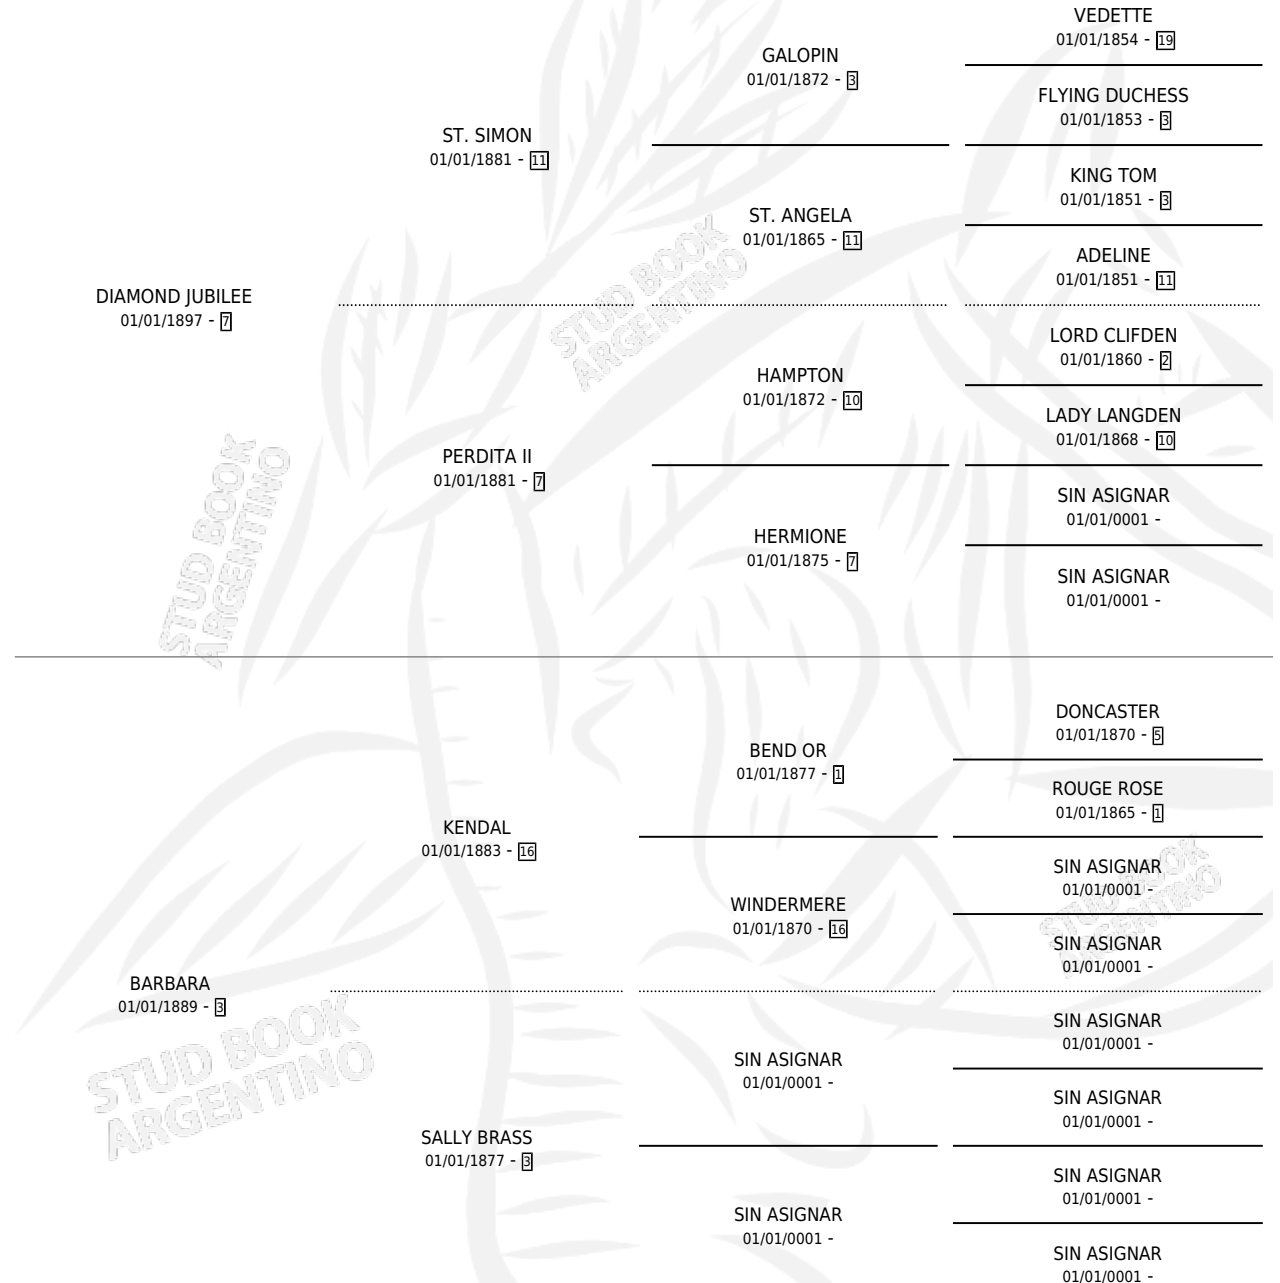

QUEEN MOTHER

por **DIAMOND JUBILEE** y **BARBARA** por **KENDAL**

Argentina · Hembra · Alazan · · 01/01/1916
Familia 3 · Volumen 9

ESTADO

TIPIFICACIÓN SANGUÍNEA	X
TIPIFICACIÓN POR ADN	X
PASAPORTE	X
IDENTIFICACIÓN POR MICROCHIP	X
REPRODUCTOR	X

Lugar de nacimiento: Campo particular

Criador: Sin dato

~

HIJOS

	MACHOS	HEMBRAS
1 NACIERON	0	1
SIN ACTUACIONES		

PEDIGREE

QUEEN MOTHER

Datos oficiales del Stud Book Argentino