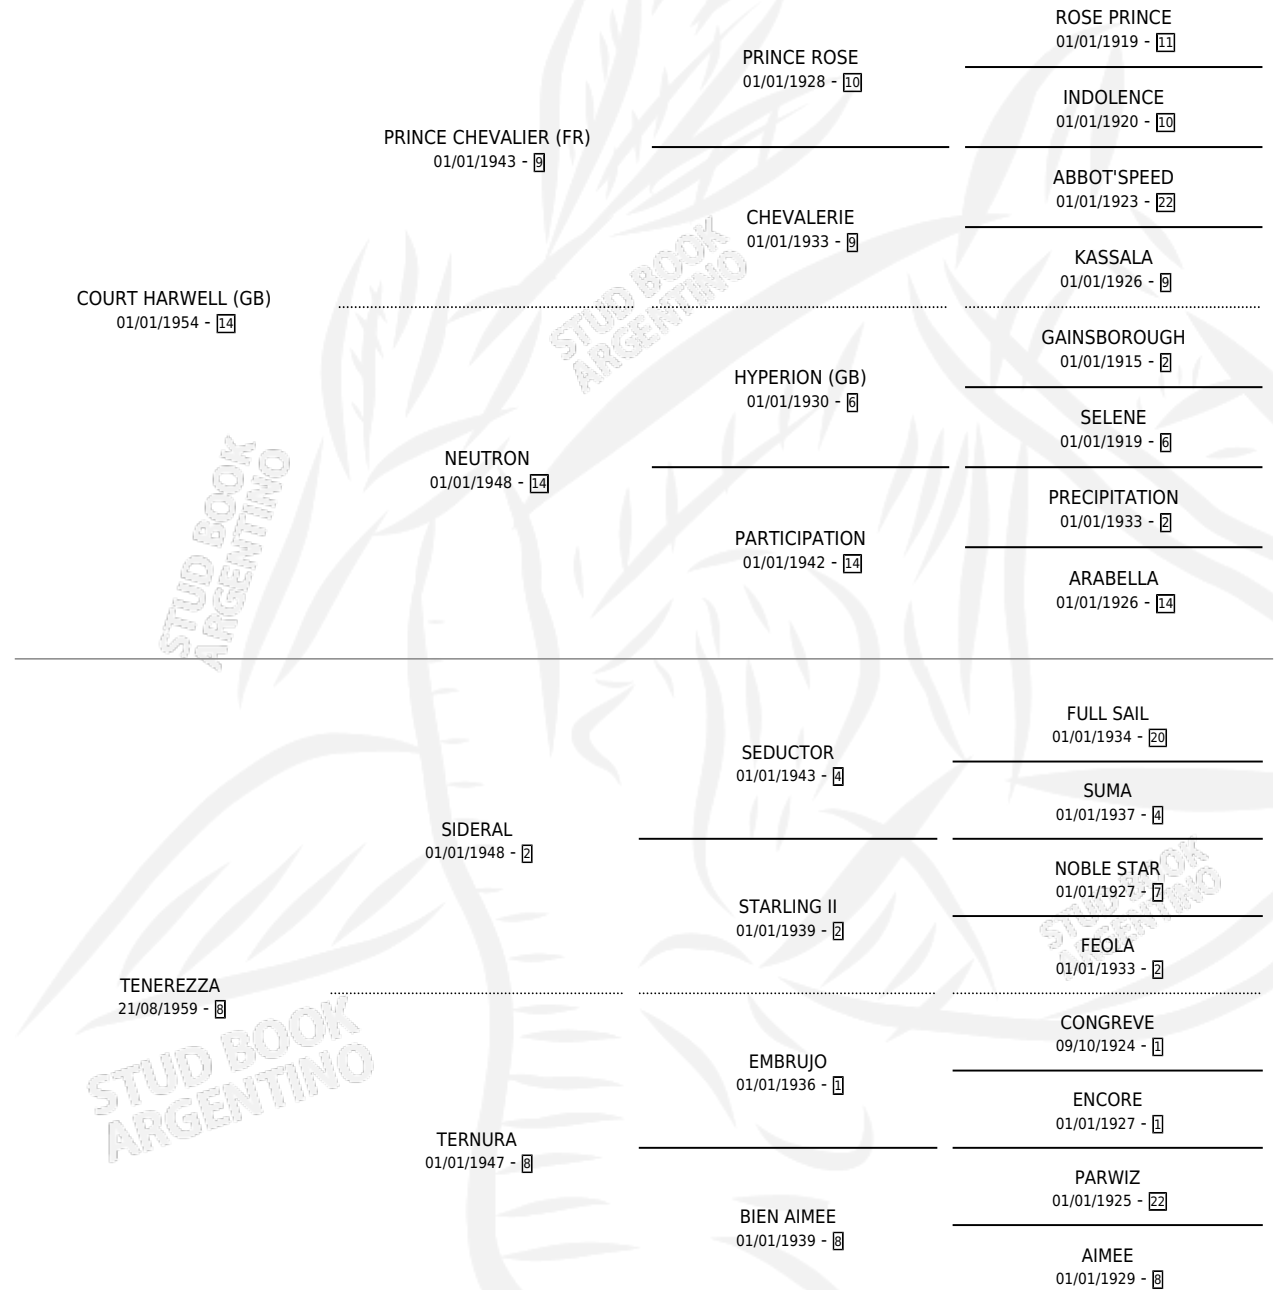

ADMIRER

por **COURT HARWELL (GB)** y **TENEREZZA** por **SIDERAL**

Argentina · Macho · Alazan · SP · 21/10/1964
Familia 8-j · Volumen 25

ESTADO

TIPIFICACIÓN SANGUÍNEA	X
TIPIFICACIÓN POR ADN	X
PASAPORTE	X
IDENTIFICACIÓN POR MICROCHIP	X
REPRODUCTOR	X

Lugar de nacimiento: Campo particular

Criador: Sin dato

PEDIGREE

ADMIRER

Datos oficiales del Stud Book Argentino

Documento generado el 29/04/2026

studbook.org.ar