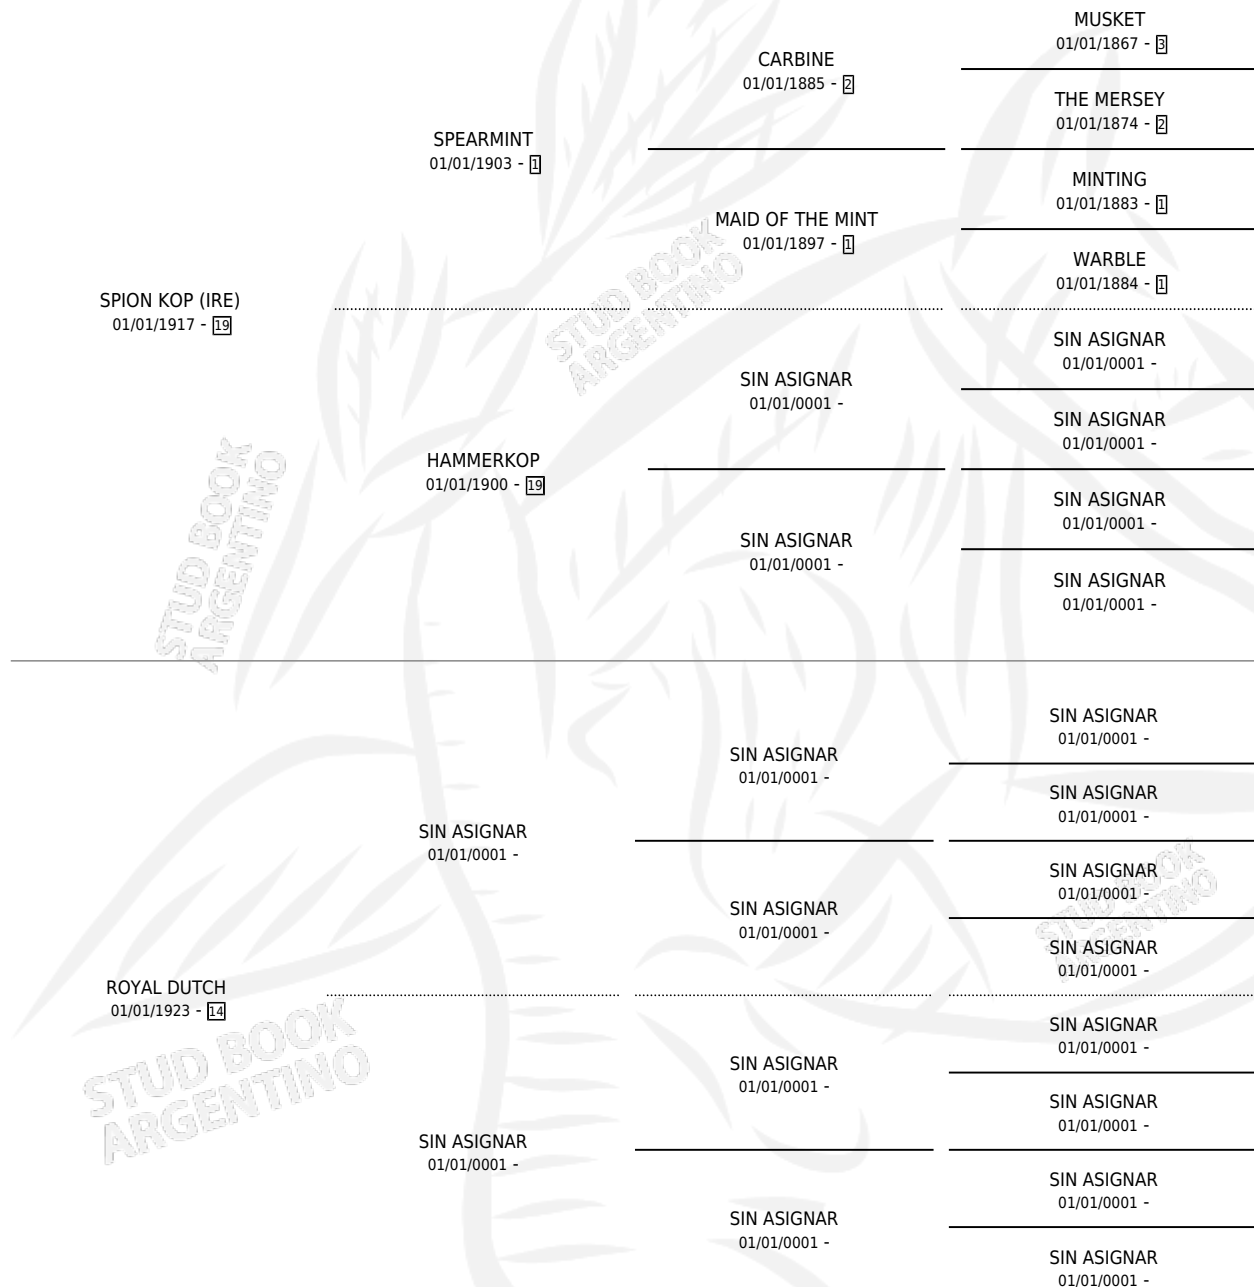

TAFAL KOP

por **SPION KOP (IRE)** y **ROYAL DUTCH** por **SIN ASIGNAR**

Argentina · Hembra · Alazan · · 01/01/1930
Familia 14-c · Volumen 14

ESTADO

TIPIFICACIÓN SANGUÍNEA	X
TIPIFICACIÓN POR ADN	X
PASAPORTE	X
IDENTIFICACIÓN POR MICROCHIP	X
REPRODUCTOR	X

Lugar de nacimiento: Campo particular

Criador: Sin dato

~

HIJOS

	MACHOS	HEMBRAS
1 NACIERON	0	1
SIN ACTUACIONES		

PEDIGREE

TAFAL KOP

Datos oficiales del Stud Book Argentino