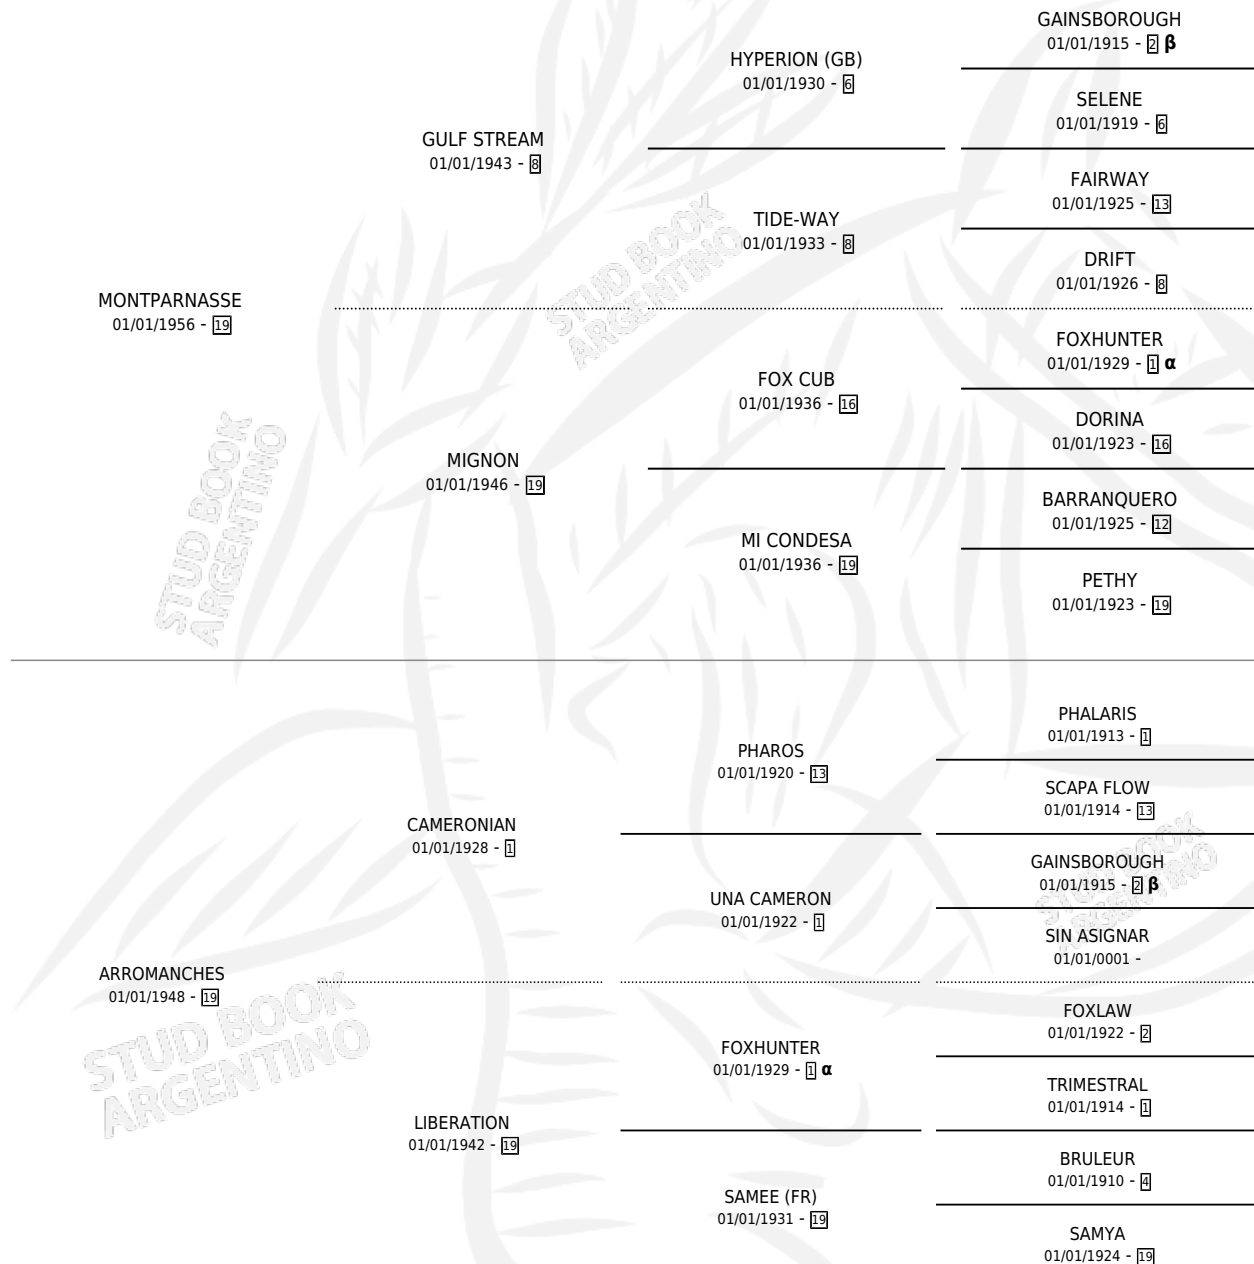

## PEDIGREE

Argentina · Hembra · Zaino · SP · 01/01/1964  
Familia 19 · Volumen 25

### ESTADO

TIPIFICACIÓN SANGUÍNEA	X
TIPIFICACIÓN POR ADN	X
PASAPORTE	X
IDENTIFICACIÓN POR MICROCHIP	X
REPRODUCTOR	✓

**Lugar de nacimiento:** Campo particular

**Criador:** Sin dato

~

### HIJOS

	MACHOS	HEMBRAS
2 NACIERON	0	2
SIN ACTUACIONES		

INBREEDING : **α,β**

S

mientos 0 / Efectividad 0.00%

PADRILLO	PRODUCTO	CRIADOR	1ER SERVICIO	ÚLTIMO SERVICIO
SIN ASIGNAR	∅		31/12/1985	31/12/1985
<b>ARONDELLE</b>	∅			
<b>Datos oficiales del Stud Book Argentino</b>	∅			
PRINCE WORTHY (USA)	∅			