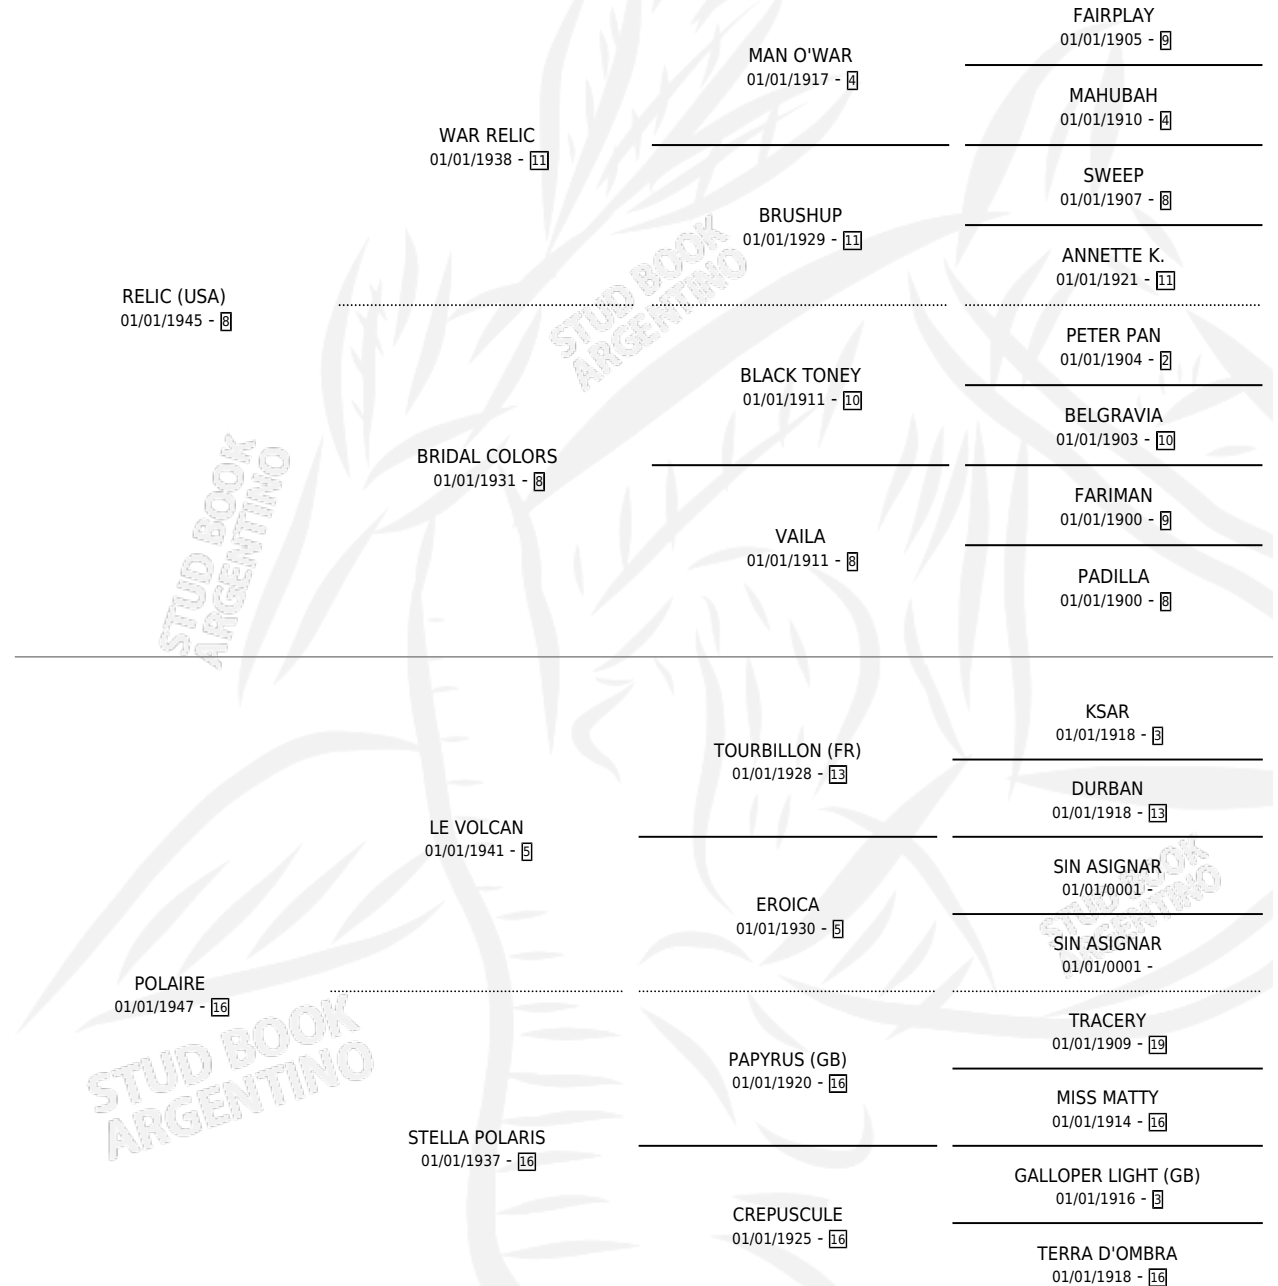

POLIC

por RELIC (USA) y POLAIRE por LE VOLCAN

Argentina · Macho · Zaino · SP · 01/01/1953
Familia 16-h · Volumen 21

ESTADO

TIPIFICACIÓN SANGUÍNEA	X
TIPIFICACIÓN POR ADN	X
PASAPORTE	X
IDENTIFICACIÓN POR MICROCHIP	X
REPRODUCTOR	X

Lugar de nacimiento: Campo particular

Criador: Sin dato

~

HIJOS

	MACHOS	HEMBRAS
3 NACIERON	2	1

SIN ACTUACIONES

PEDIGREE

POLIC