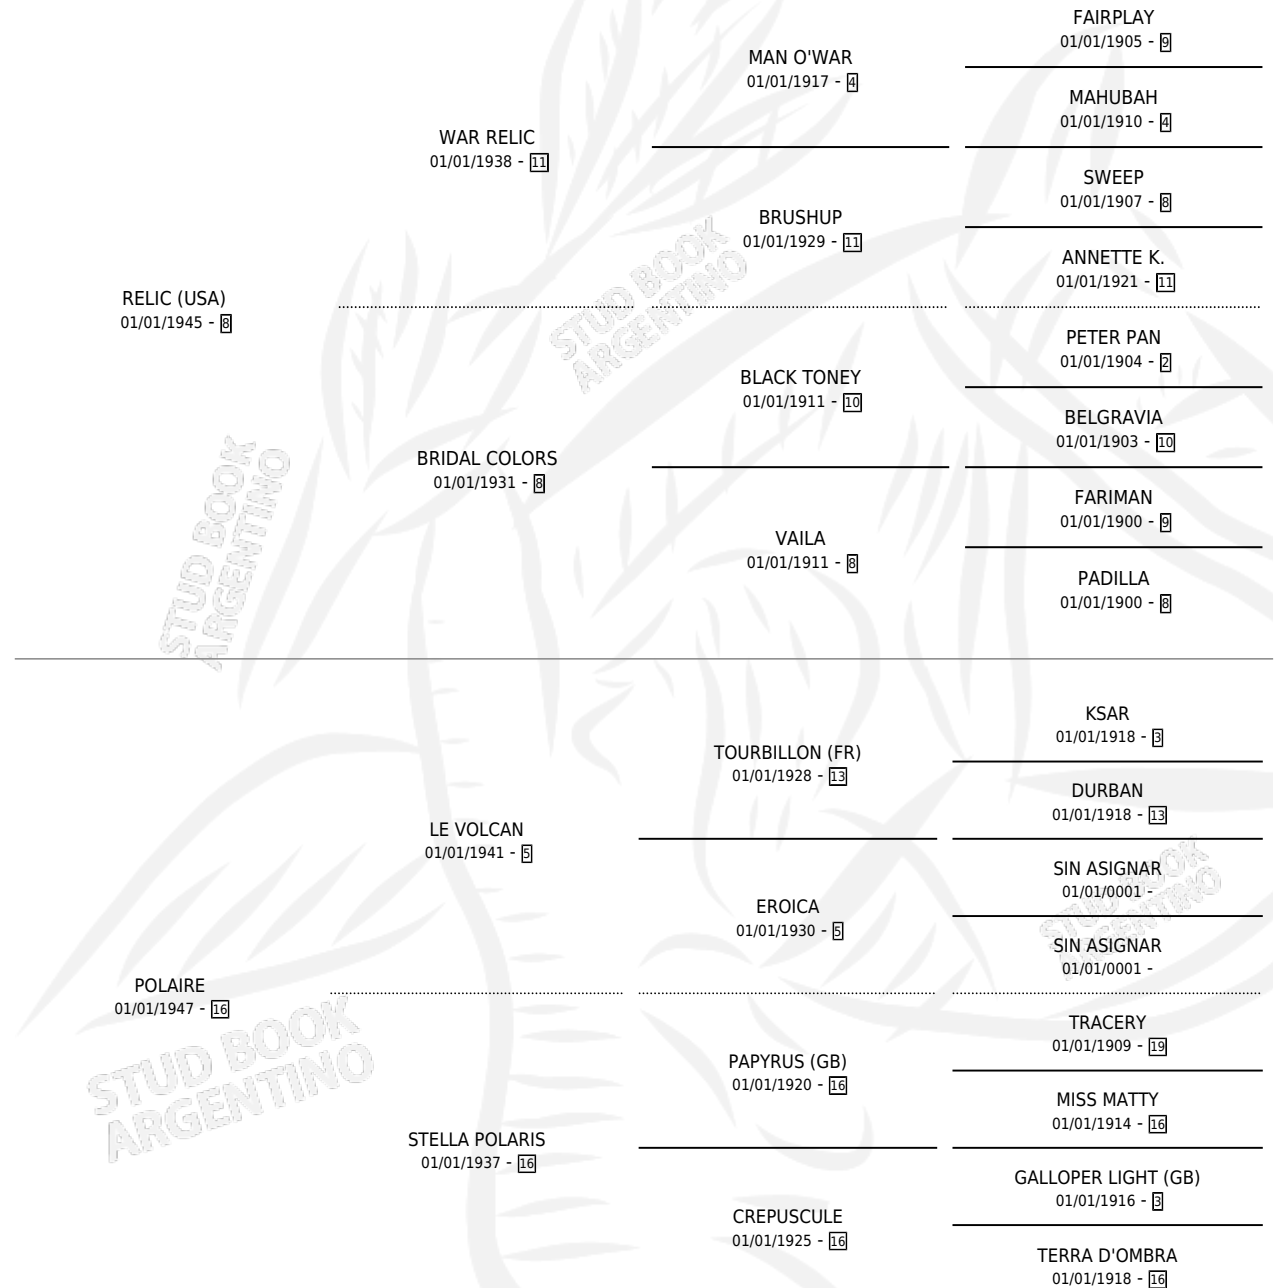

POLIC

por **RELIC (USA)** y **POLAIRE** por **LE VOLCAN**

Argentina · Macho · Zaino · SP · 01/01/1953
Familia 16-h · Volumen 21

ESTADO

| | |
|------------------------------|---|
| TIPIFICACIÓN SANGUÍNEA | X |
| TIPIFICACIÓN POR ADN | X |
| PASAPORTE | X |
| IDENTIFICACIÓN POR MICROCHIP | X |
| REPRODUCTOR | X |

Lugar de nacimiento: Campo particular

Criador: Sin dato

~

HIJOS

| | MACHOS | HEMBRAS |
|------------|--------|---------|
| 3 NACIERON | 2 | 1 |

SIN ACTUACIONES

PEDIGREE

POLIC