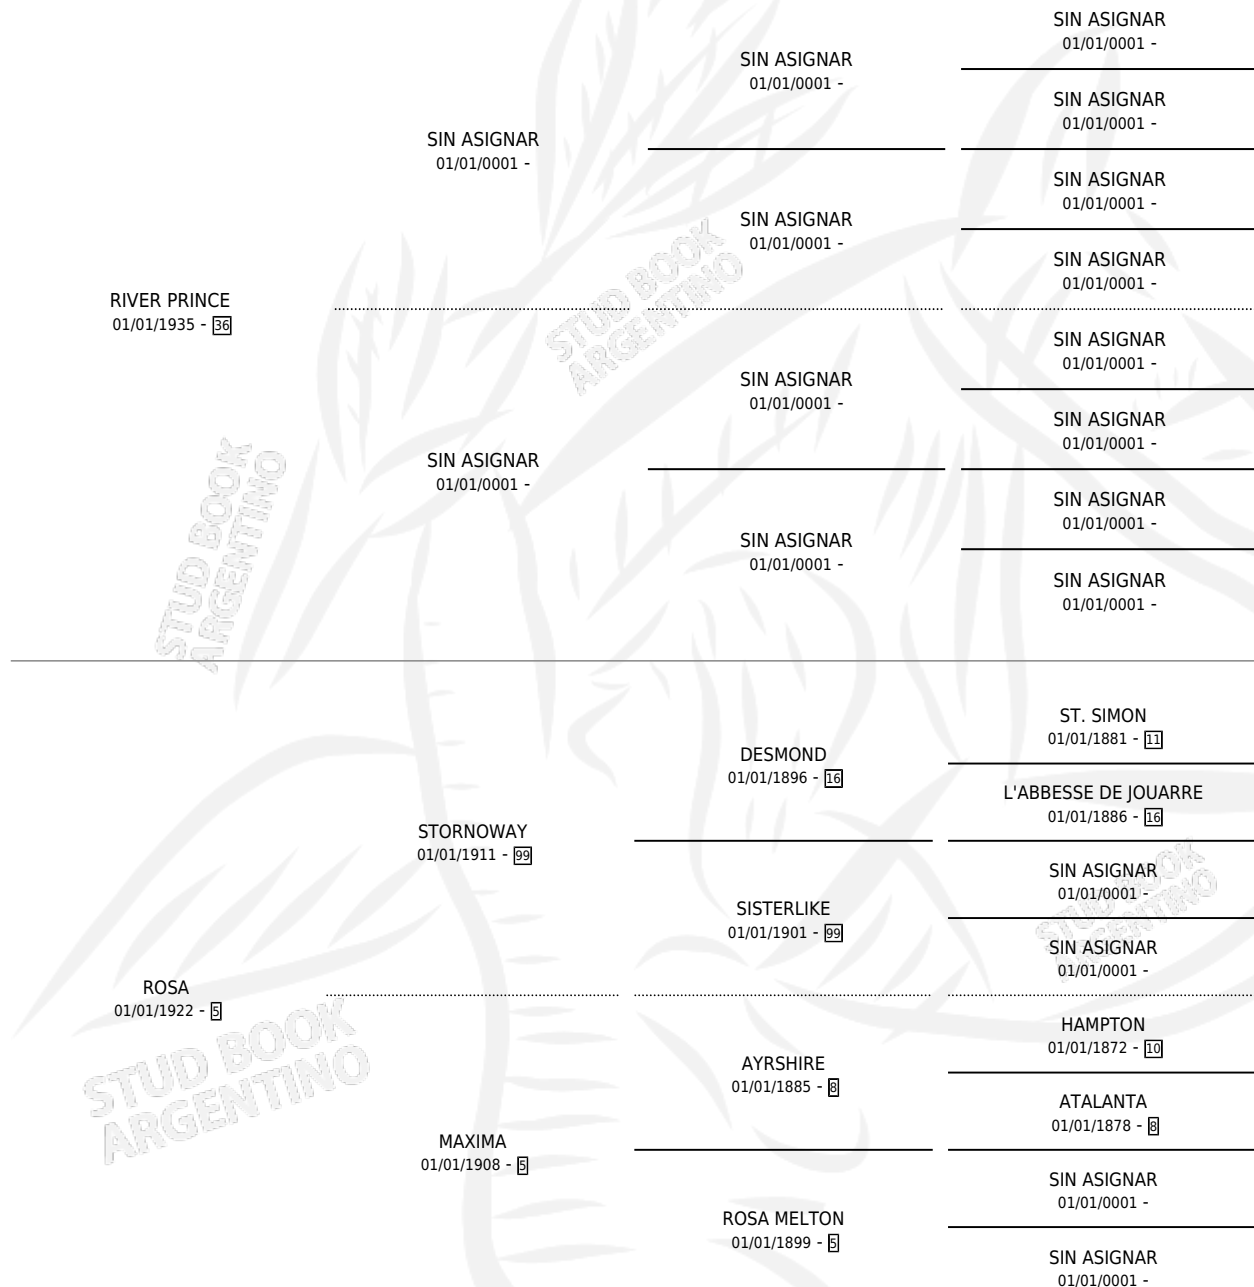

BROWN WILLOW

por RIVER PRINCE y ROSA por STORNOWAY

Argentina · Hembra · Zaino · · 01/01/1944
Familia 5-e · Volumen 18

ESTADO

TIPIFICACIÓN SANGUÍNEA	X
TIPIFICACIÓN POR ADN	X
PASAPORTE	X
IDENTIFICACIÓN POR MICROCHIP	X
REPRODUCTOR	X

Lugar de nacimiento: Campo particular

Criador: Sin dato

~

HIJOS

	MACHOS	HEMBRAS
1 NACIERON	0	1
SIN ACTUACIONES		

PEDIGREE

BROWN WILLOW

Datos oficiales del Stud Book Argentino