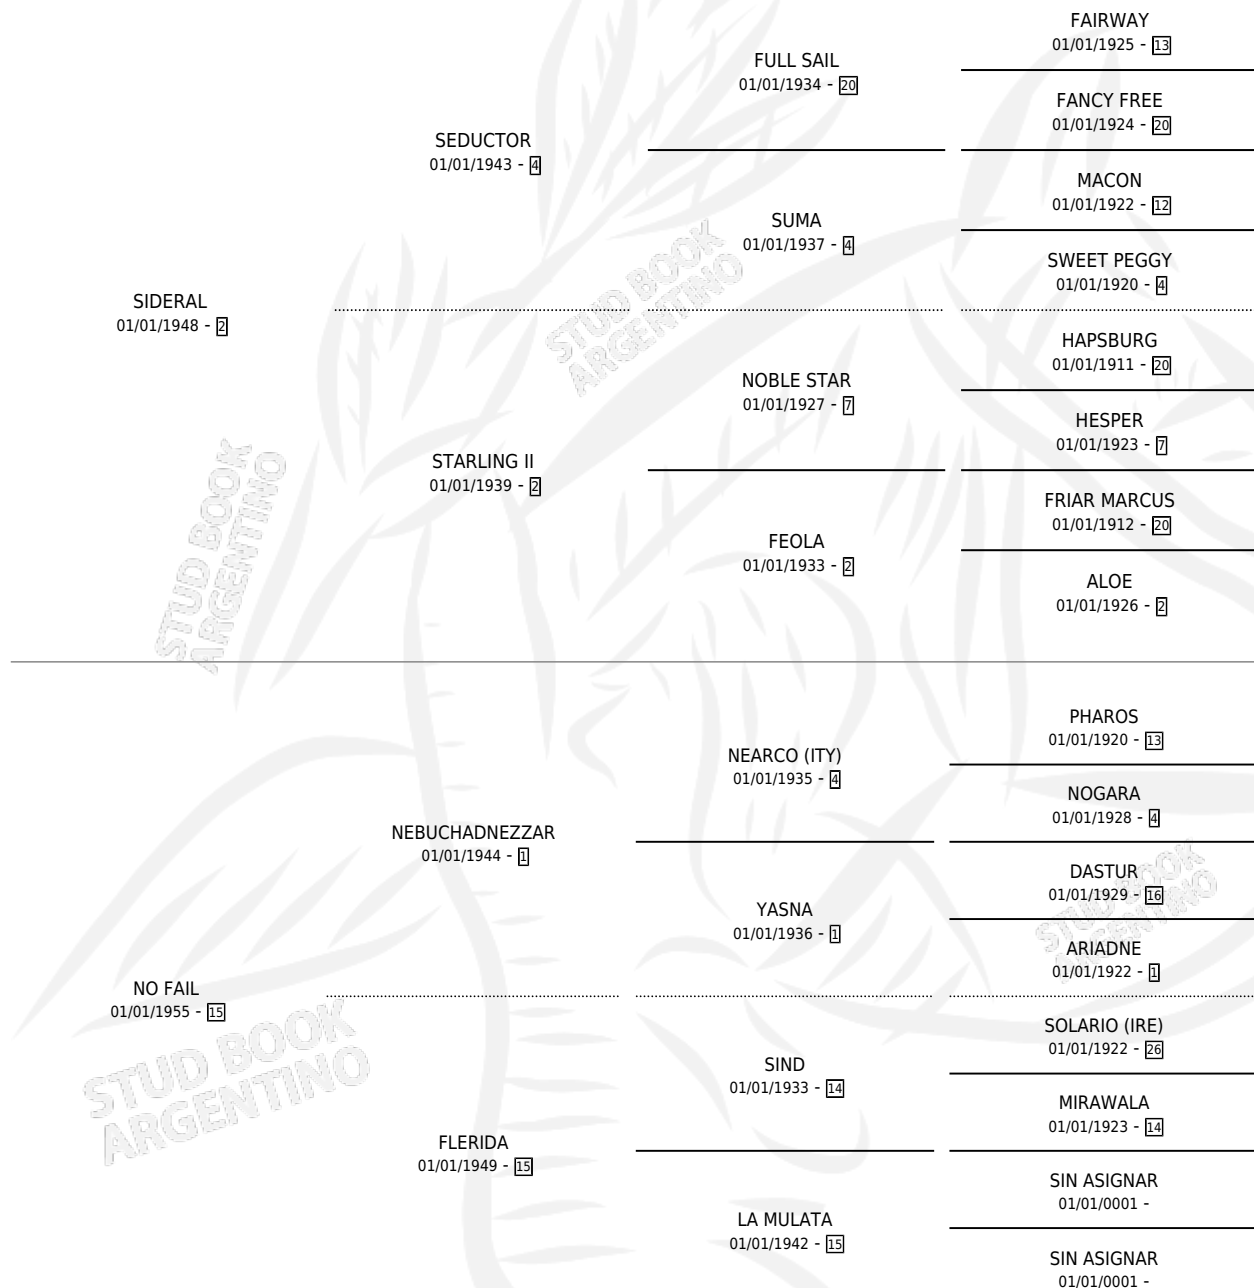

FORETELL

por **SIDERAL** y **NO FAIL** por **NEBUCHADNEZZAR**

Argentina · Hembra · Alazan Tostado · · 01/01/1966
Familia 15-d · Volumen 26

ESTADO

TIPIFICACIÓN SANGUÍNEA	X
TIPIFICACIÓN POR ADN	X
PASAPORTE	X
IDENTIFICACIÓN POR MICROCHIP	X
REPRODUCTOR	X

Lugar de nacimiento: Campo particular

Criador: Sin dato

~

HIJOS

	MACHOS	HEMBRAS
1 NACIERON	0	1

SIN ACTUACIONES

PEDIGREE

FORETELL