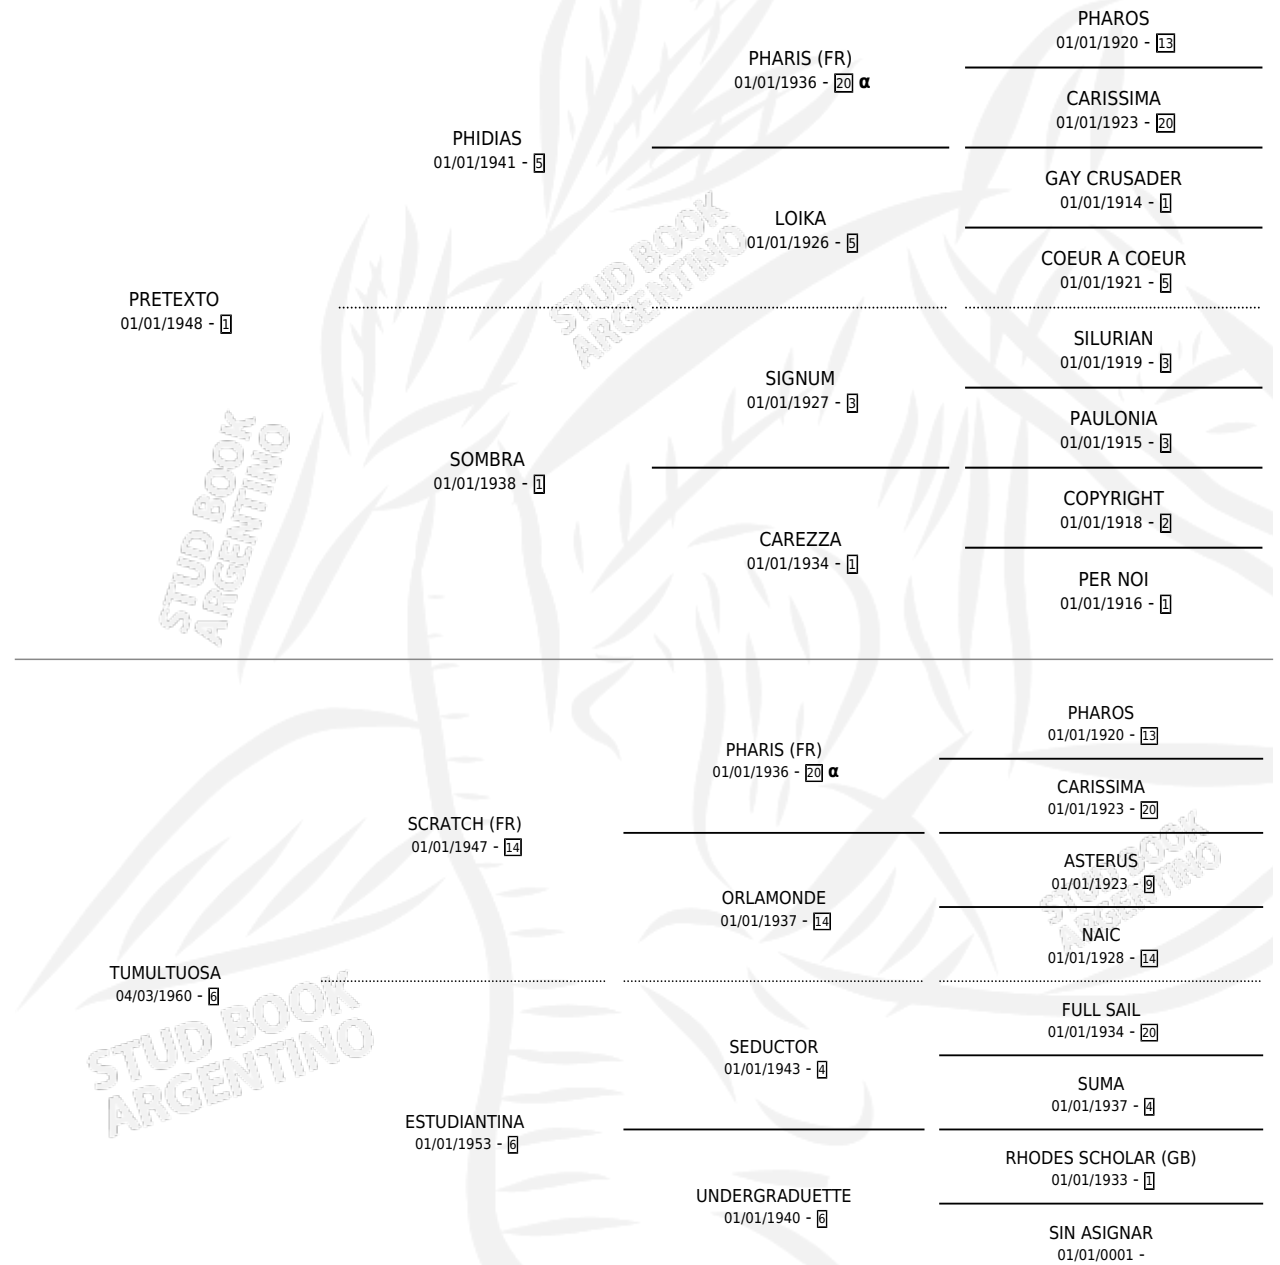

# VETE

por PRETEXTO y TUMULTUOSA por SCRATCH (FR)

Argentina · Macho · Zaino Negro · SP · 27/10/1964  
Familia 6-f · Volumen 25

## ESTADO

TIPIFICACIÓN SANGUÍNEA	X
TIPIFICACIÓN POR ADN	X
PASAPORTE	X
IDENTIFICACIÓN POR MICROCHIP	X
REPRODUCTOR	X

**Lugar de nacimiento:** Campo particular

**Criador:** Sin dato

## PEDIGREE

INBREEDING :  $\alpha$