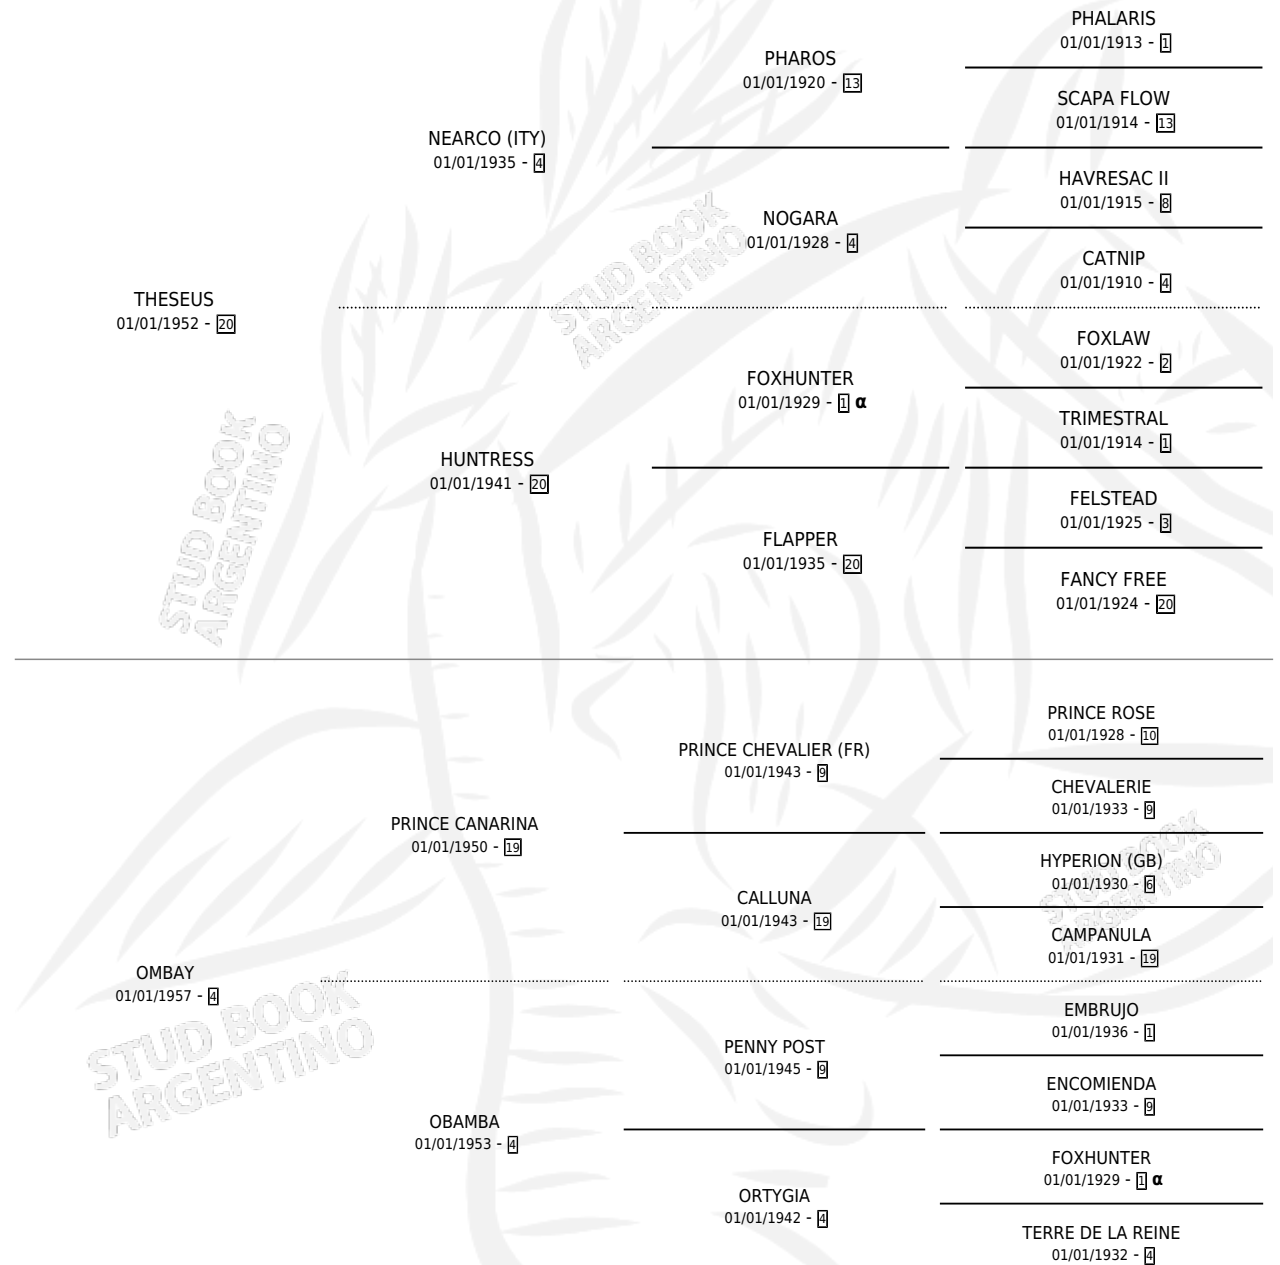

ORIENTALA

por THESEUS y OMBAY por PRINCE CANARINA

Argentina · Hembra · Alazan · SP · 01/01/1964
Familia 4-d · Volumen 25

ESTADO

TIPIFICACIÓN SANGUÍNEA	X
TIPIFICACIÓN POR ADN	X
PASAPORTE	X
IDENTIFICACIÓN POR MICROCHIP	X
REPRODUCTOR	✓

Lugar de nacimiento: Campo particular

Criador: Sin dato

~

HIJOS

	MACHOS	HEMBRAS
7 NACIERON	3	4
3 CORRIERON	2	1
3 GANARON	2	1

0	0	0
GANADORES CL	GANADORES GR	GANADORES G1

PEDIGREE

INBREEDING : α

S

mientos 0 / Efectividad 0.00%

PADRILLO	PRODUCTO	CRIADOR	1ER SERVICIO	ÚLTIMO SERVICIO
GOTERO	∅		15/12/1986	17/12/1986
ARTISTICO	∅		07/11/1985	28/11/1985
Datos oficiales del Stud Book Argentino				
GOTERO	∅			
Documento generado el 22/04/2026				
ARTISTICO	∅			
studbook.org.ar				

ORIENTALA