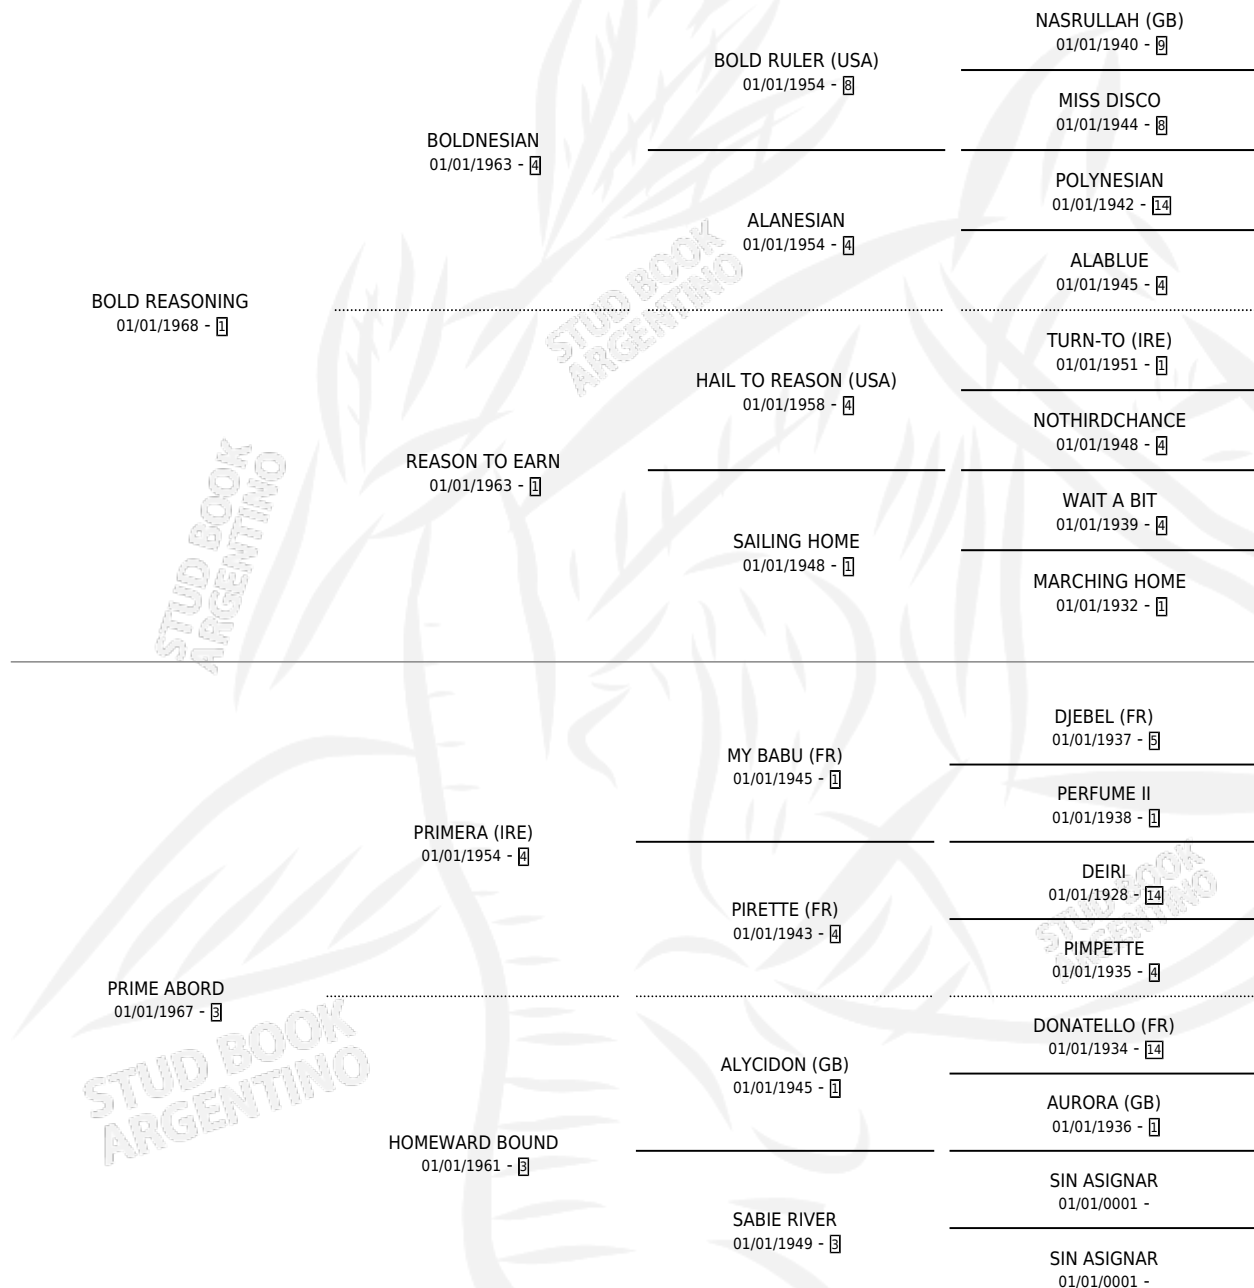

SUPER CONCORDE

por **BOLD REASONING** y **PRIME ABORD** por **PRIMERA (IRE)**

Argentina · Macho · Zaino · SP · 01/01/1975
Familia 3 · Volumen 29

ESTADO

TIPIFICACIÓN SANGUÍNEA	X
TIPIFICACIÓN POR ADN	X
PASAPORTE	X
IDENTIFICACIÓN POR MICROCHIP	X
REPRODUCTOR	X

Lugar de nacimiento: Campo particular
Criador: Sin dato

~

HIJOS

	MACHOS	HEMBRAS
7 NACIERON	1	6
SIN ACTUACIONES		

PEDIGREE

SUPER CONCORDE

Datos oficiales del Stud Book Argentino

Documento generado el 01/05/2026