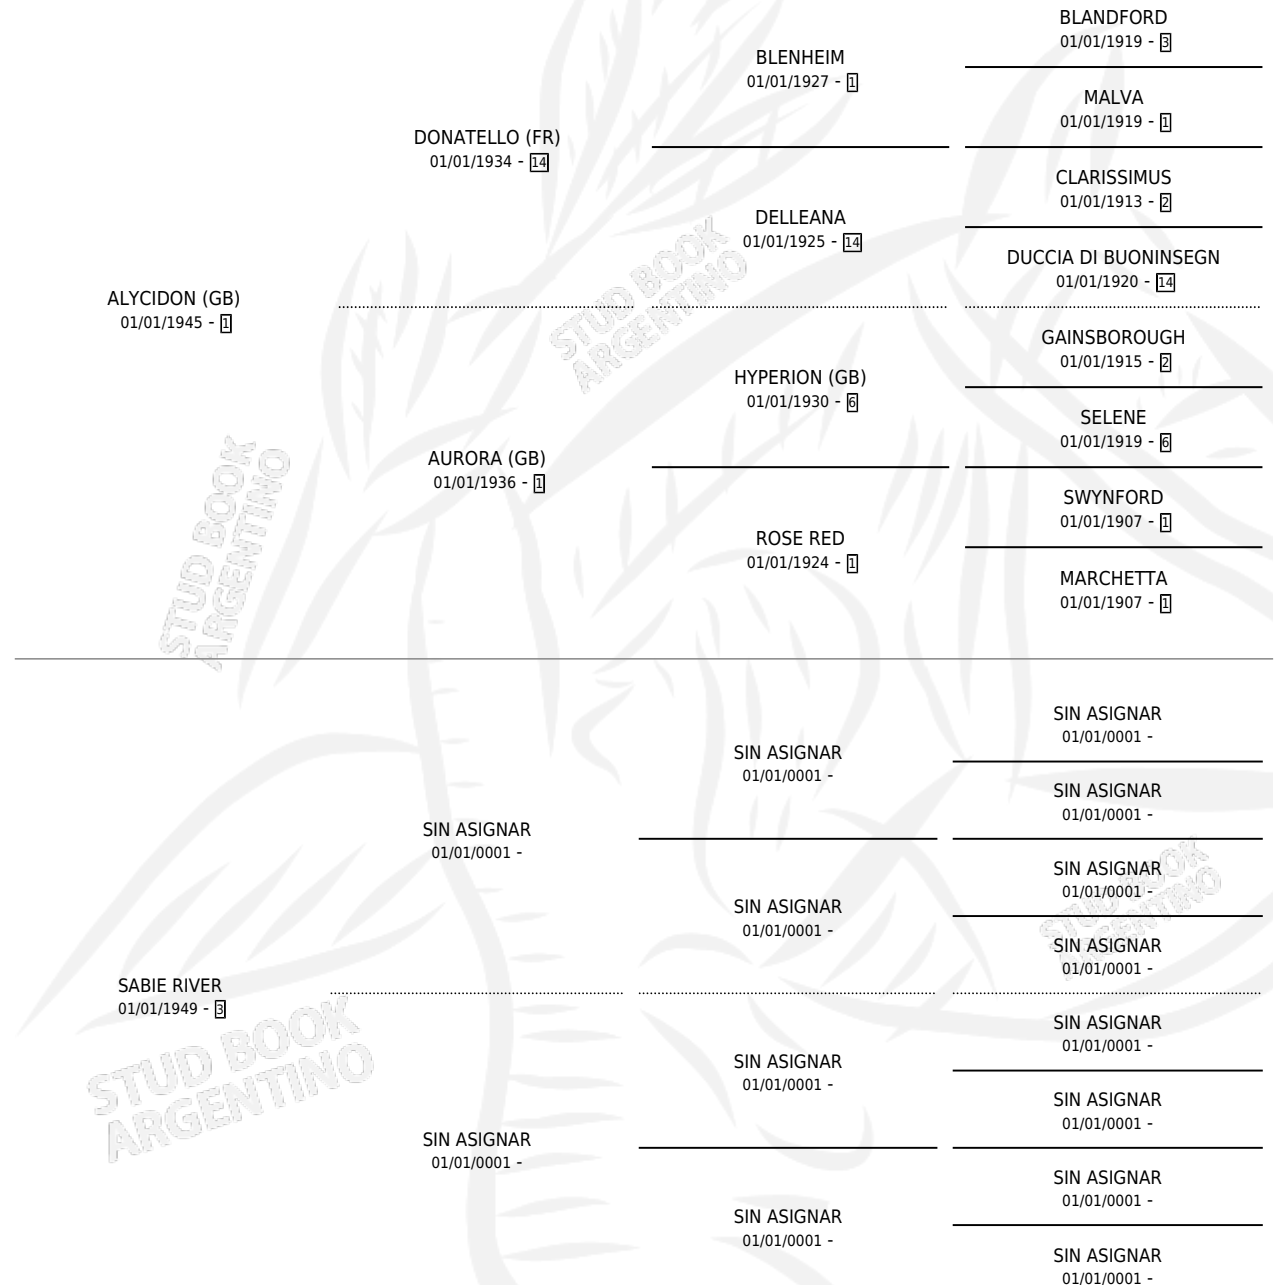

HOMeward BOUND

por **ALYCIDON (GB)** y **SABIE RIVER** por **SIN ASIGNAR**

Argentina · Hembra · Alazan · · 01/01/1961
Familia 3 · Volumen 24

ESTADO

TIPIFICACIÓN SANGUÍNEA	X
TIPIFICACIÓN POR ADN	X
PASAPORTE	X
IDENTIFICACIÓN POR MICROCHIP	X
REPRODUCTOR	X

Lugar de nacimiento: Campo particular

Criador: Sin dato

~

HIJOS

	MACHOS	HEMBRAS
1 NACIERON	0	1
SIN ACTUACIONES		

PEDIGREE

HOMEWARD BOUND

Datos oficiales del Stud Book Argentino