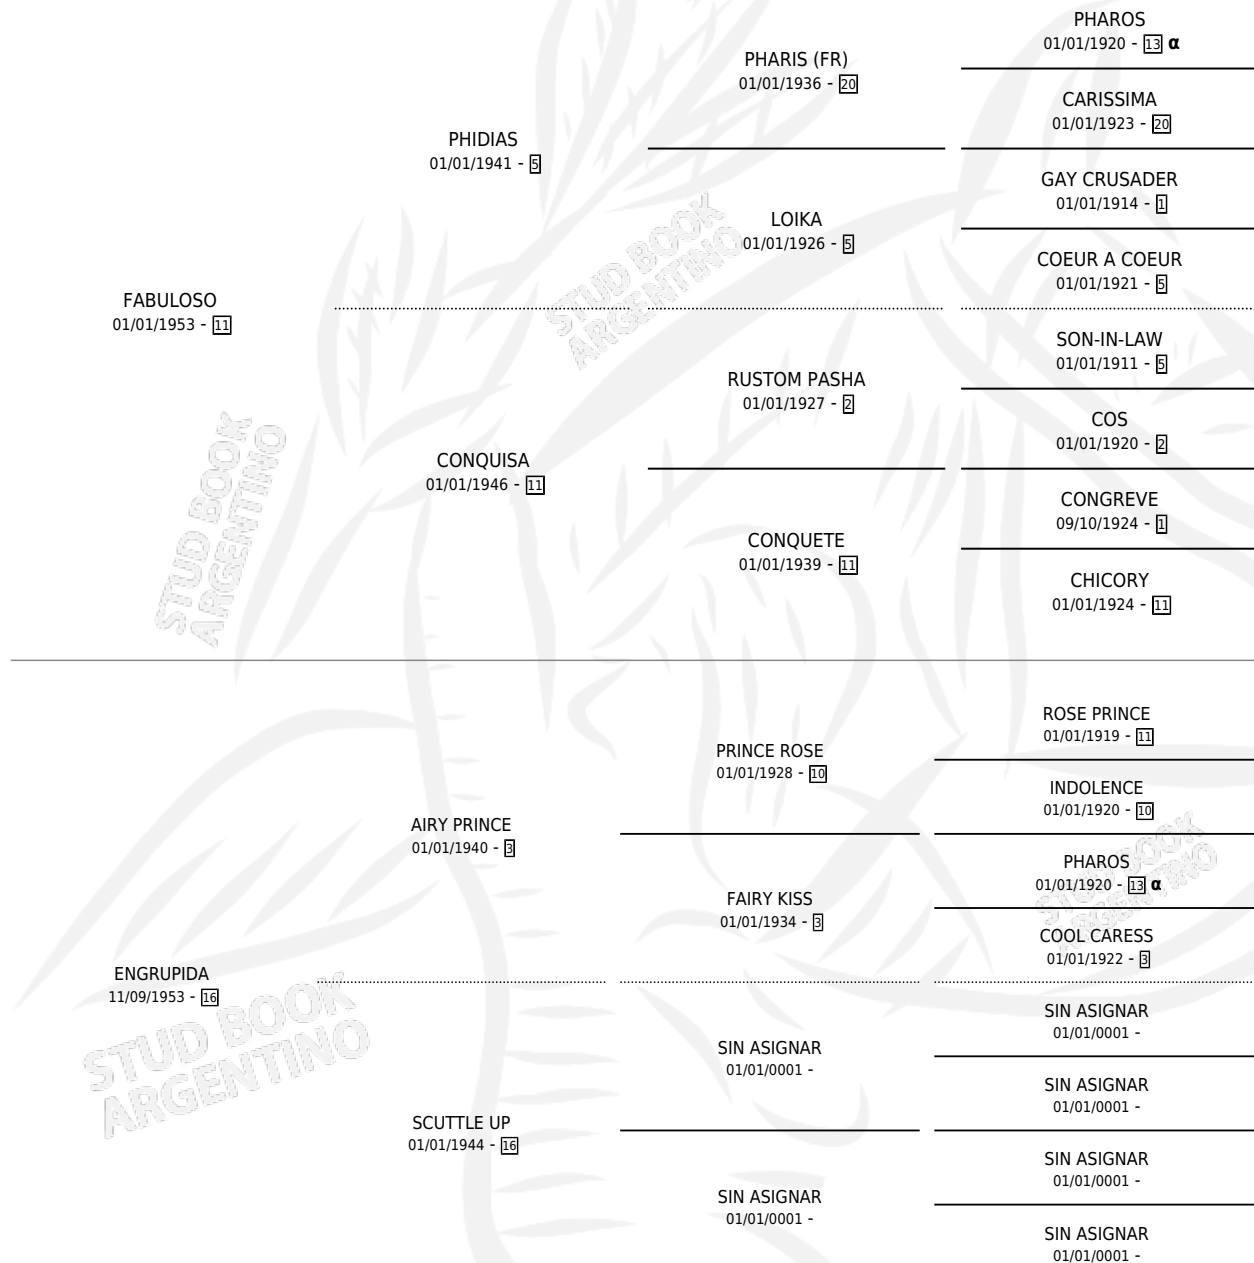

# EDIL

por **FABULOSO** y **ENGRUPIDA** por **AIRY PRINCE**

Argentina · Macho · Alazan · SP · 03/11/1964  
Familia 16 · Volumen 25

## ESTADO

TIPIFICACIÓN SANGUÍNEA	X
TIPIFICACIÓN POR ADN	X
PASAPORTE	X
IDENTIFICACIÓN POR MICROCHIP	X
REPRODUCTOR	X

**Lugar de nacimiento:** Campo particular

**Criador:** Sin dato

## PEDIGREE

INBREEDING : α