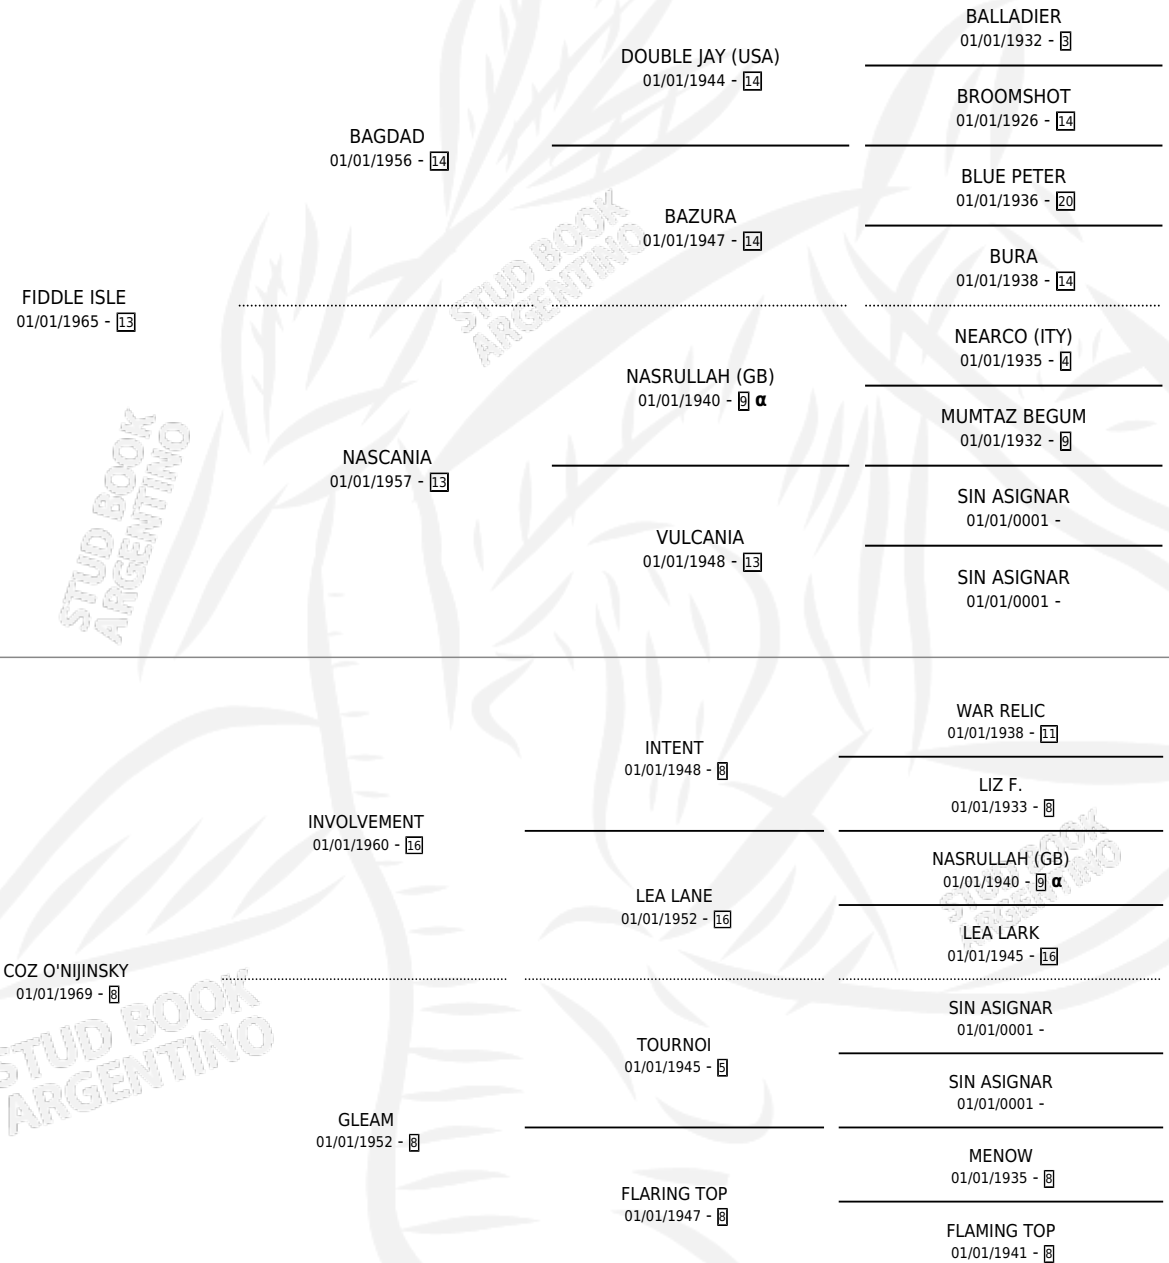

MY NICHE

PEDIGREE

por FIDDLE ISLE y COZ O'NIJINSKY por INVOLVEMENT

INBREEDING : α

Argentina · Hembra · Alazan · · 01/01/1973
Familia 8-f · Volumen 28

ESTADO

TIPIFICACIÓN SANGUÍNEA	X
TIPIFICACIÓN POR ADN	X
PASAPORTE	X
IDENTIFICACIÓN POR MICROCHIP	X
REPRODUCTOR	X

Lugar de nacimiento: Campo particular

Criador: Sin dato

~

HIJOS

	MACHOS	HEMBRAS
1 NACIERON	1	0
SIN ACTUACIONES		

MY NICHE

Datos oficiales del Stud Book Argentino

Documento generado el 07/05/2026