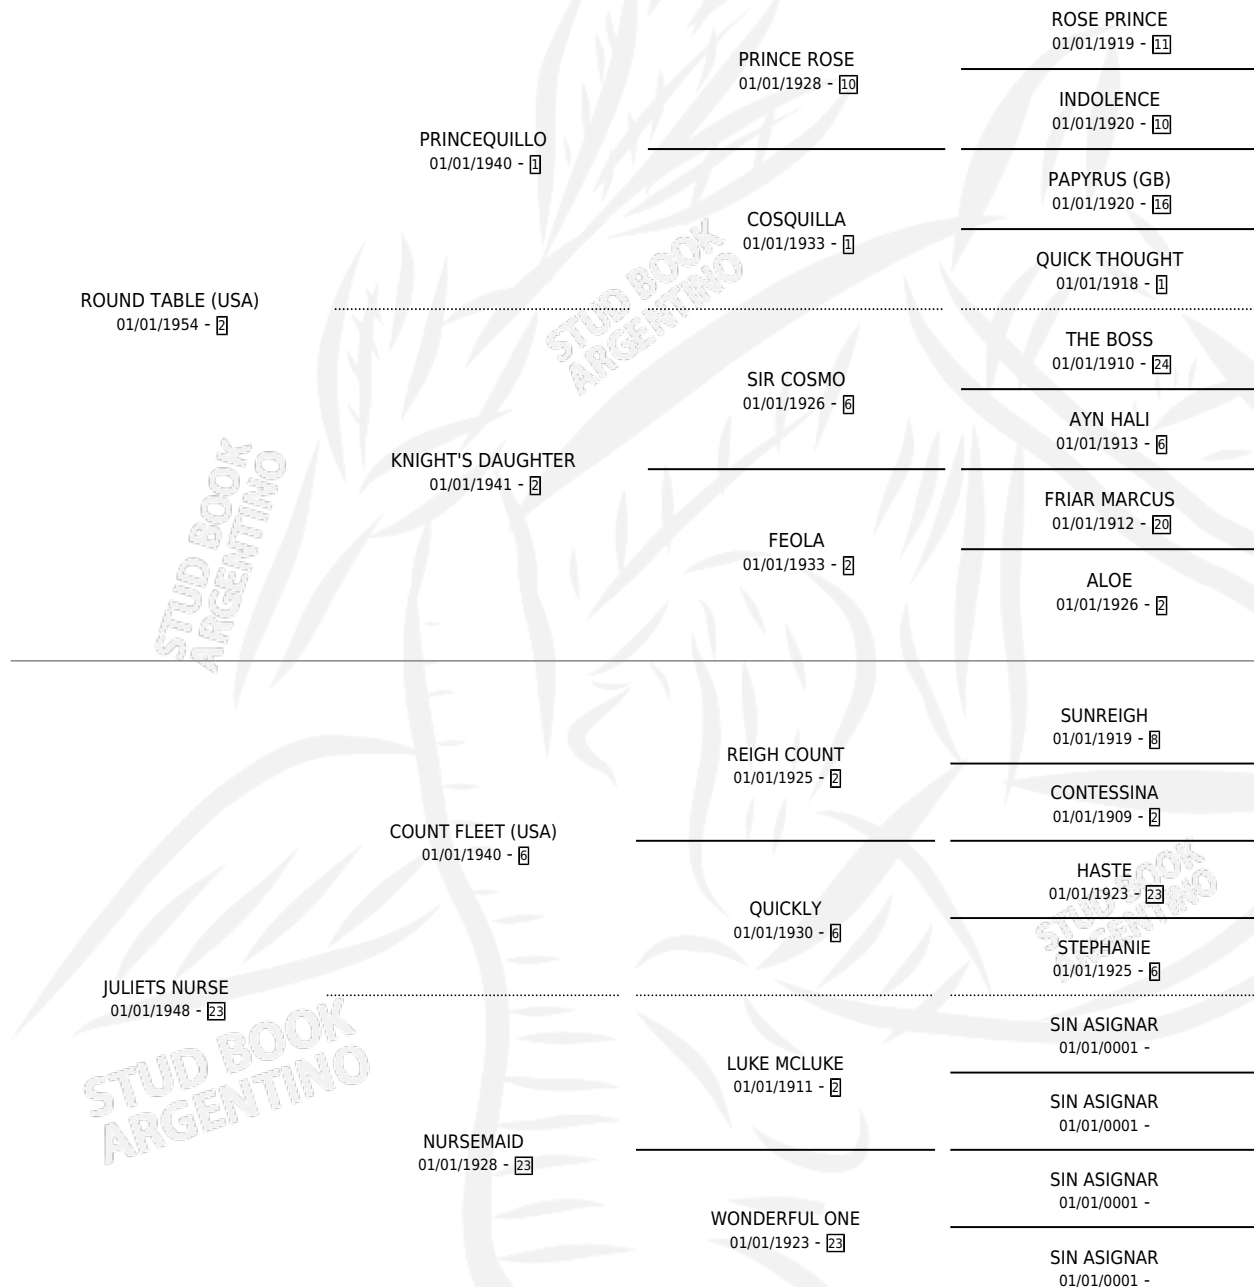

RUNNING JULIET

por ROUND TABLE (USA) y JULIETS NURSE por COUNT FLEET (USA)

Argentina · Hembra · Zaino Colorado · SP · 01/01/1966
Familia 23-b · Volumen 26

ESTADO

TIPIFICACIÓN SANGUÍNEA	X
TIPIFICACIÓN POR ADN	X
PASAPORTE	X
IDENTIFICACIÓN POR MICROCHIP	X
REPRODUCTOR	X

Lugar de nacimiento: Campo particular

Criador: Sin dato

~

HIJOS

	MACHOS	HEMBRAS
2 NACIERON	1	1
SIN ACTUACIONES		

PEDIGREE

RUNNING JULIET

Datos oficiales del Stud Book Argentino