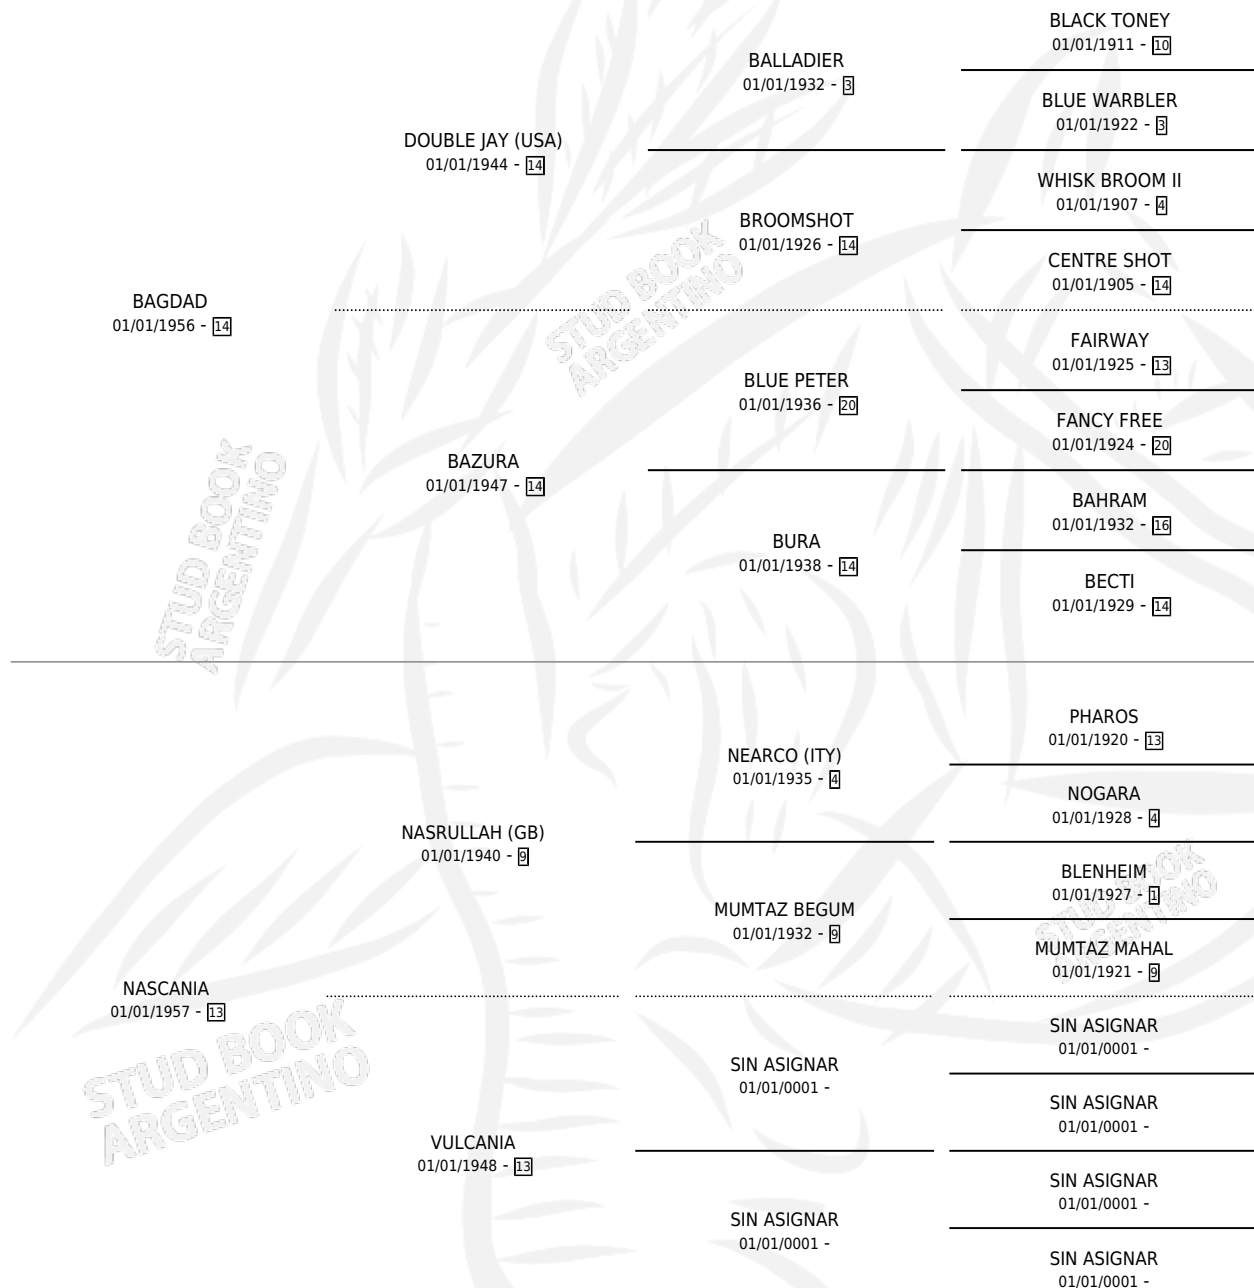

FIDDLE ISLE

por BAGDAD y NASCANIA por NASRULLAH (GB)

Argentina · Macho · Alazan · · 01/01/1965
Familia 13-c · Volumen 25

ESTADO

| | |
|------------------------------|---|
| TIPIFICACIÓN SANGUÍNEA | X |
| TIPIFICACIÓN POR ADN | X |
| PASAPORTE | X |
| IDENTIFICACIÓN POR MICROCHIP | X |
| REPRODUCTOR | X |

Lugar de nacimiento: Campo particular

Criador: Sin dato

~

HIJOS

| | MACHOS | HEMBRAS |
|------------|--------|---------|
| 1 NACIERON | 0 | 1 |

SIN ACTUACIONES

PEDIGREE

FIDDLE ISLE