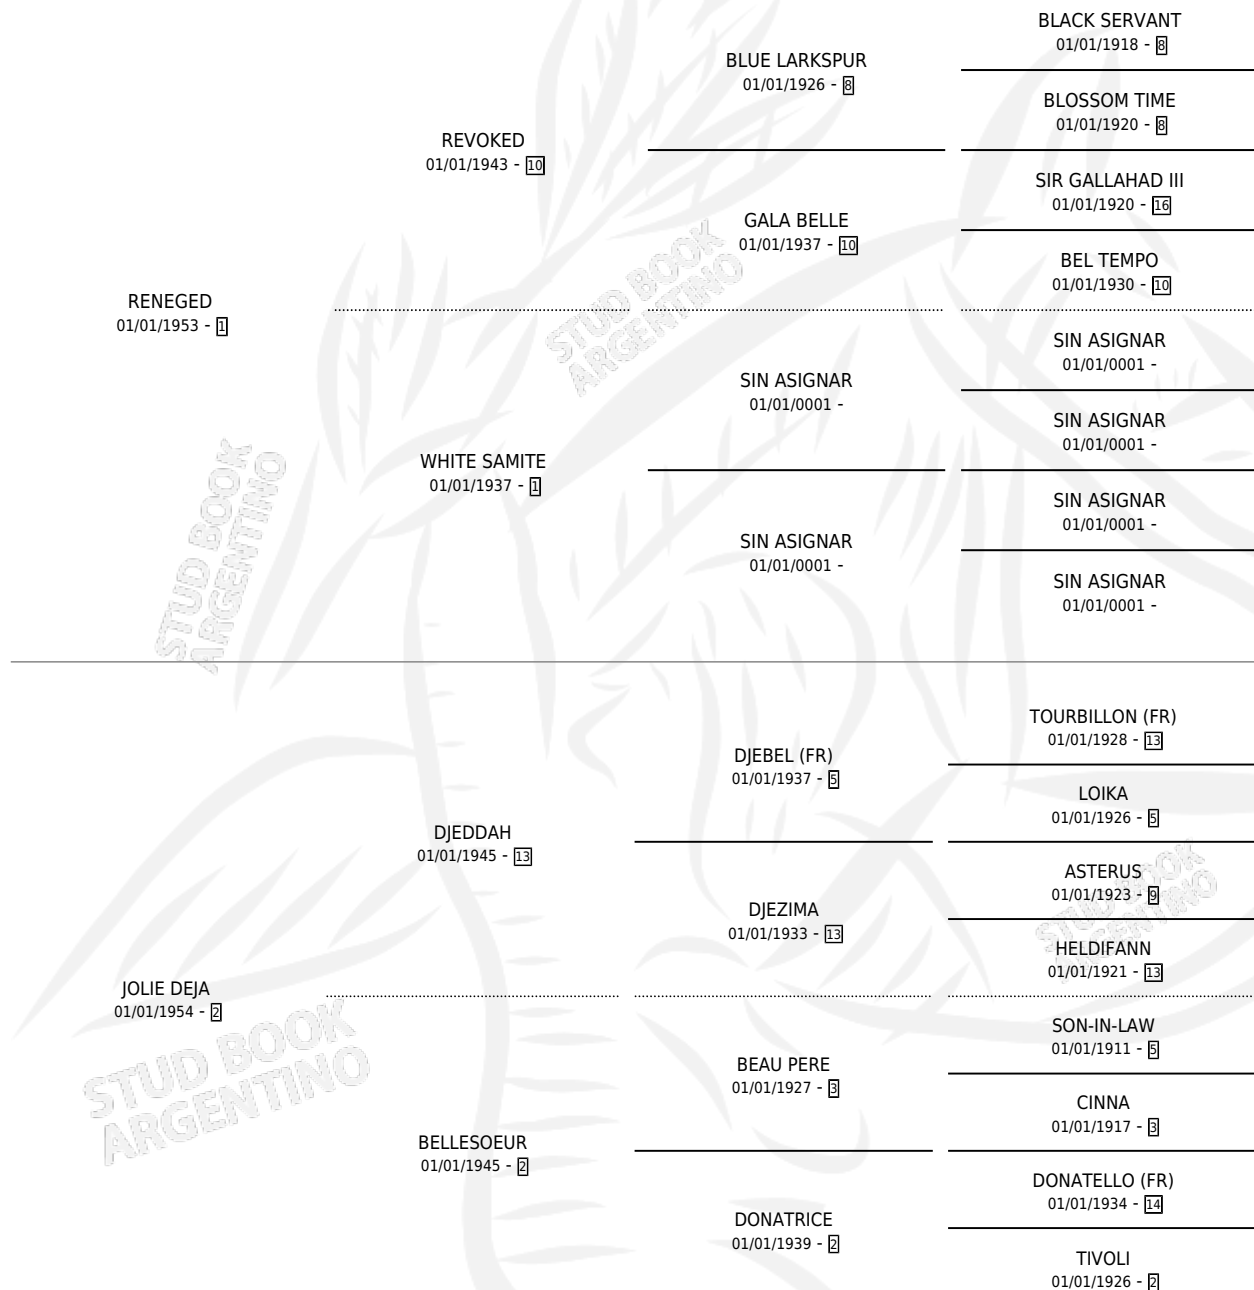

PRODANA NEVIESTA

por RENEGED y JOLIE DEJA por DJEDDAH

Argentina · Hembra · Alazan · SP · 01/01/1960
Familia 2-n · Volumen 24

ESTADO

TIPIFICACIÓN SANGUÍNEA	X
TIPIFICACIÓN POR ADN	X
PASAPORTE	X
IDENTIFICACIÓN POR MICROCHIP	X
REPRODUCTOR	X

Lugar de nacimiento: Campo particular

Criador: Sin dato

~

HIJOS

	MACHOS	HEMBRAS
2 NACIERON	0	2
SIN ACTUACIONES		

PEDIGREE

PRODANA NEVIESTA

Datos oficiales del Stud Book Argentino