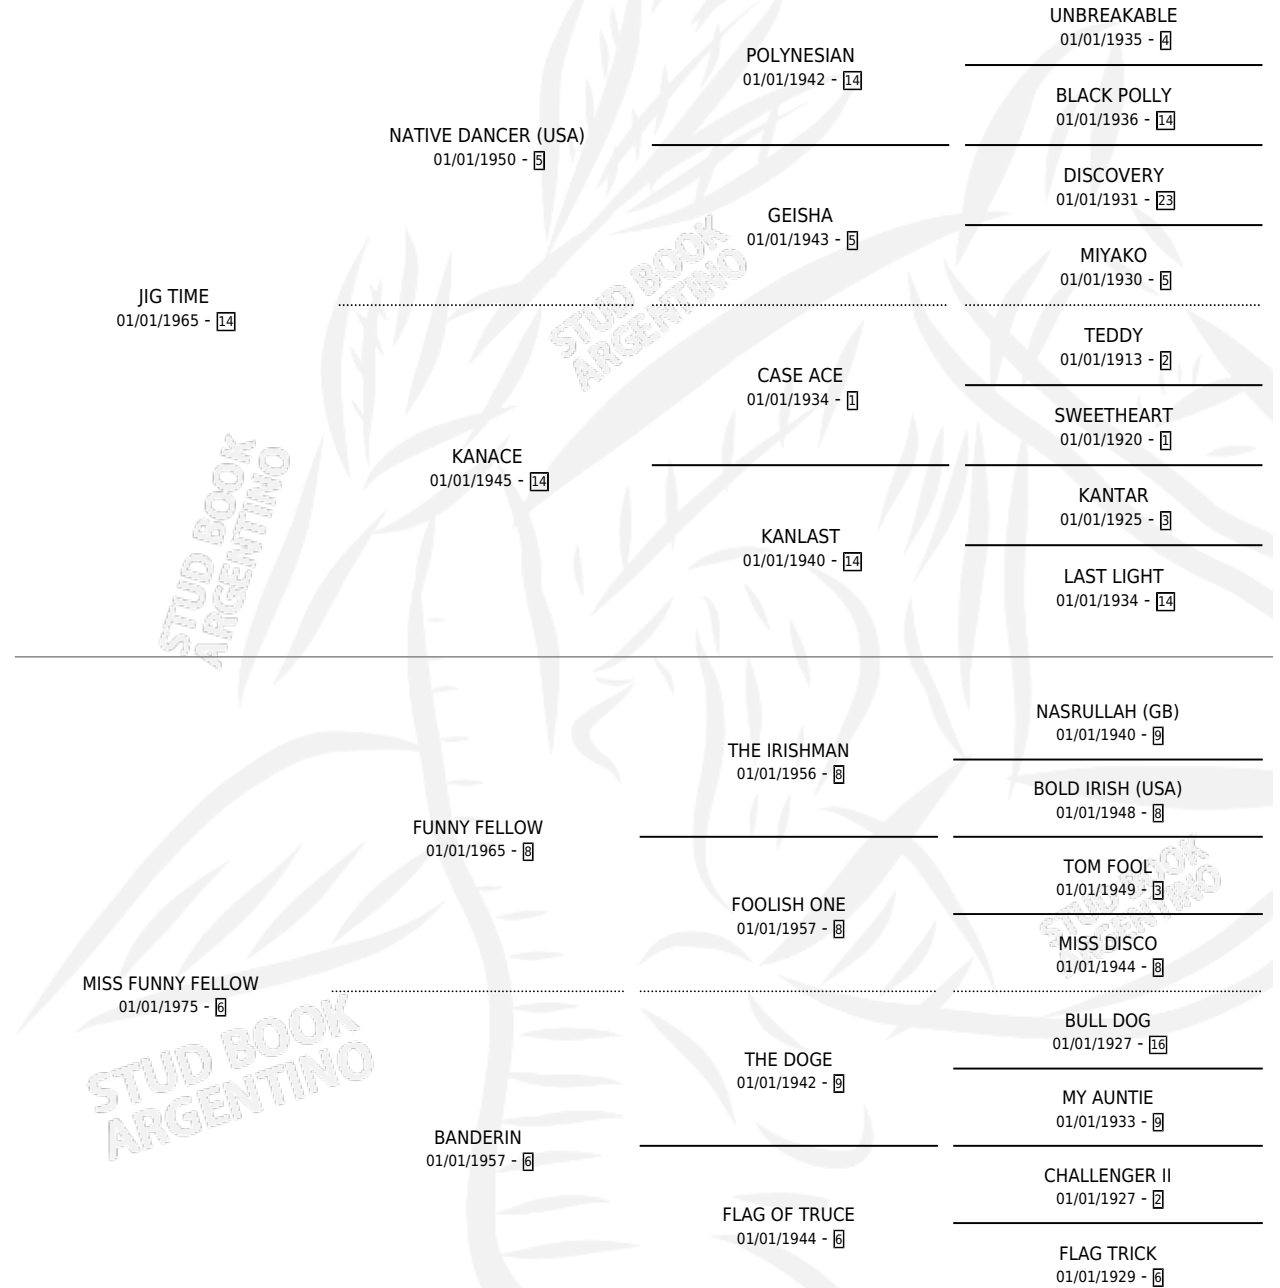

FUNNY JIG

por JIG TIME y MISS FUNNY FELLOW por FUNNY FELLOW

Argentina · Hembra · Zaino Colorado · SP · 01/01/1980
Familia 6-a · Volumen 30

ESTADO

TIPIFICACIÓN SANGUÍNEA	X
TIPIFICACIÓN POR ADN	X
PASAPORTE	X
IDENTIFICACIÓN POR MICROCHIP	X
REPRODUCTOR	X

Lugar de nacimiento: Campo particular

Criador: Sin dato

~

HIJOS

	MACHOS	HEMBRAS
1 NACIERON	0	1
SIN ACTUACIONES		

PEDIGREE

FUNNY JIG

Datos oficiales del Stud Book Argentino