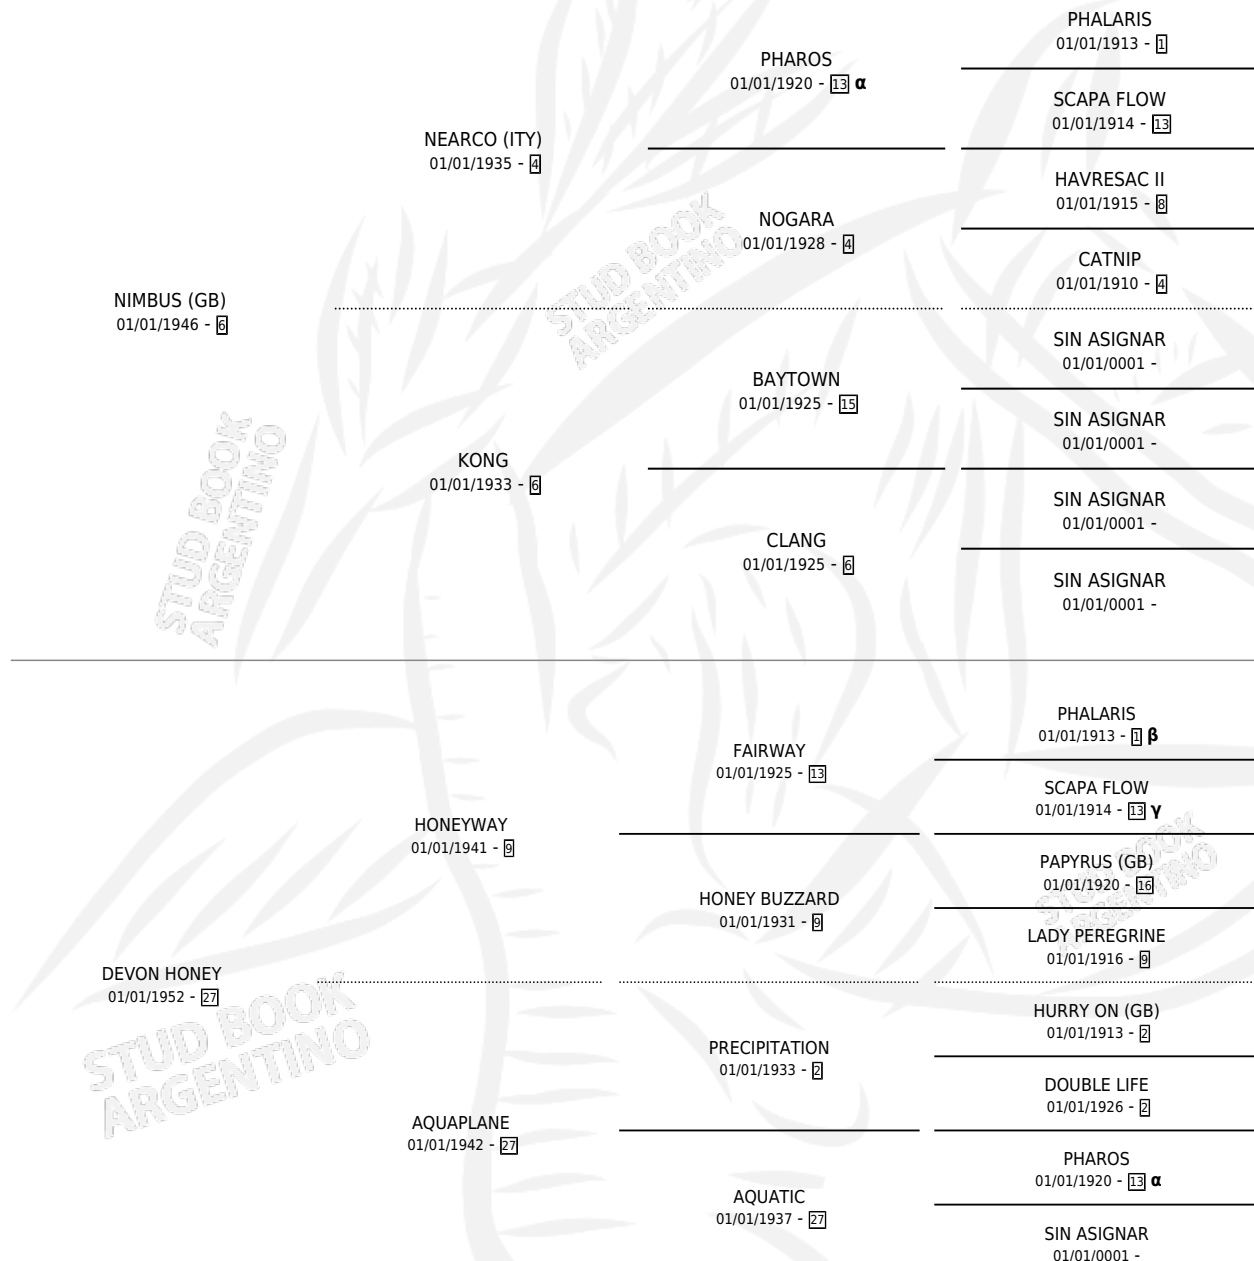

# FREA II

por NIMBUS (GB) y DEVON HONEY por HONEYWAY

PEDIGREE

Argentina · Hembra · Alazan · · 01/01/1961  
Familia 27-a · Volumen 24

## ESTADO

TIPIFICACIÓN SANGUÍNEA	X
TIPIFICACIÓN POR ADN	X
PASAPORTE	X
IDENTIFICACIÓN POR MICROCHIP	X
REPRODUCTOR	X

**Lugar de nacimiento:** Campo particular

**Criador:** Sin dato

~

## HIJOS

	MACHOS	HEMBRAS
2 NACIERON	0	2
SIN ACTUACIONES		

INBREEDING :  $\alpha, \beta, \gamma$