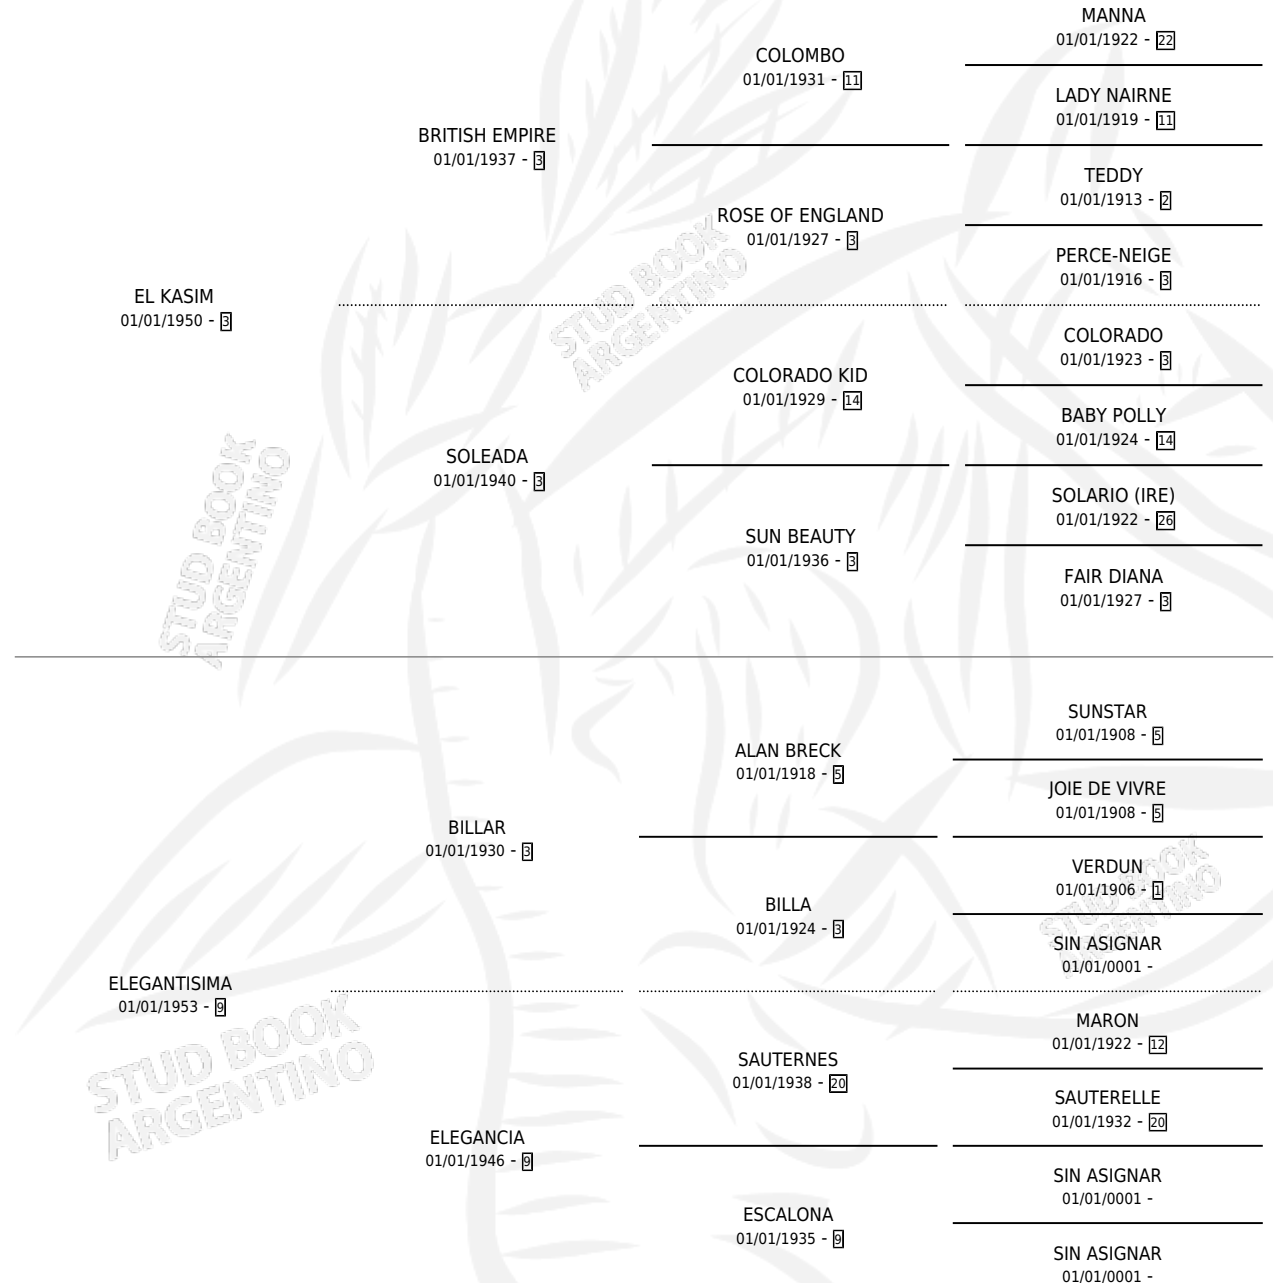

TUCALBA

por **EL KASIM** y **ELEGANTISIMA** por **BILLAR**

Argentina · Hembra · Zaino Colorado · · 01/01/1960
Familia 9 · Volumen 24

ESTADO

TIPIFICACIÓN SANGUÍNEA	X
TIPIFICACIÓN POR ADN	X
PASAPORTE	X
IDENTIFICACIÓN POR MICROCHIP	X
REPRODUCTOR	X

Lugar de nacimiento: Campo particular

Criador: Sin dato

~

HIJOS

	MACHOS	HEMBRAS
2 NACIERON	1	1
SIN ACTUACIONES		

PEDIGREE

TUCALBA

Datos oficiales del Stud Book Argentino