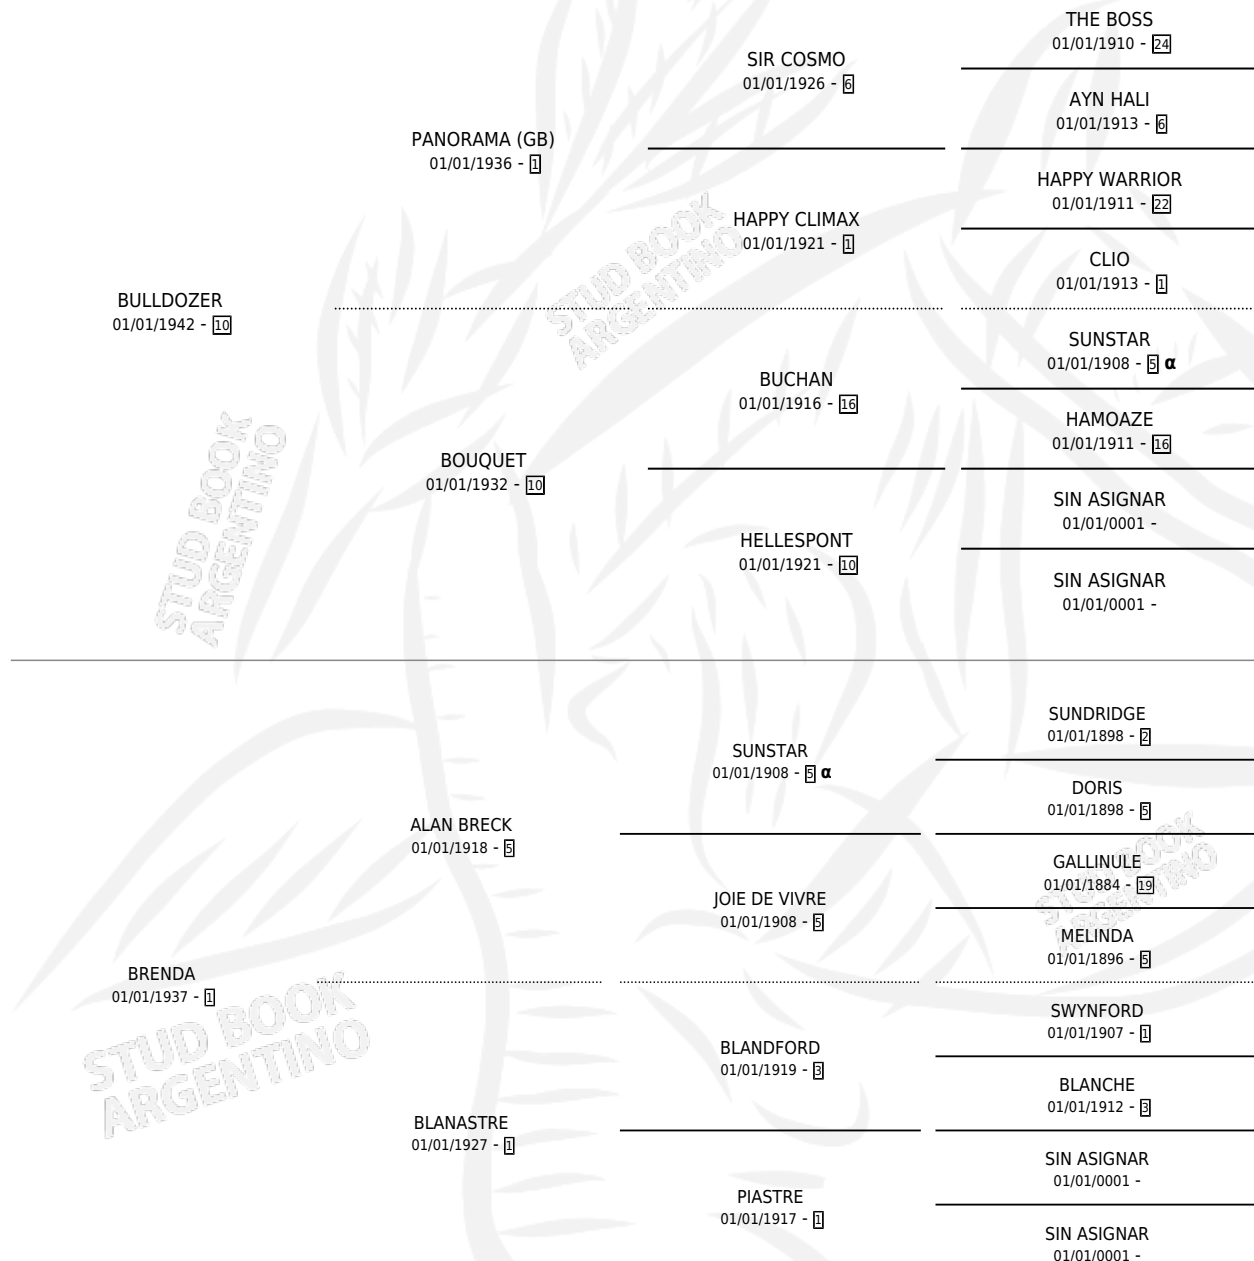

BIBICHE

por **BULLDOZER** y **BRENDA** por **ALAN BRECK**

Argentina · Hembra · Alazan · SP · 01/01/1950
Familia 1-b · Volumen 20

ESTADO

TIPIFICACIÓN SANGUÍNEA	X
TIPIFICACIÓN POR ADN	X
PASAPORTE	X
IDENTIFICACIÓN POR MICROCHIP	X
REPRODUCTOR	X

Lugar de nacimiento: Campo particular

Criador: Sin dato

~

HIJOS

	MACHOS	HEMBRAS
3 NACIERON	0	3
SIN ACTUACIONES		

PEDIGREE

INBREEDING : α

BIBICHE