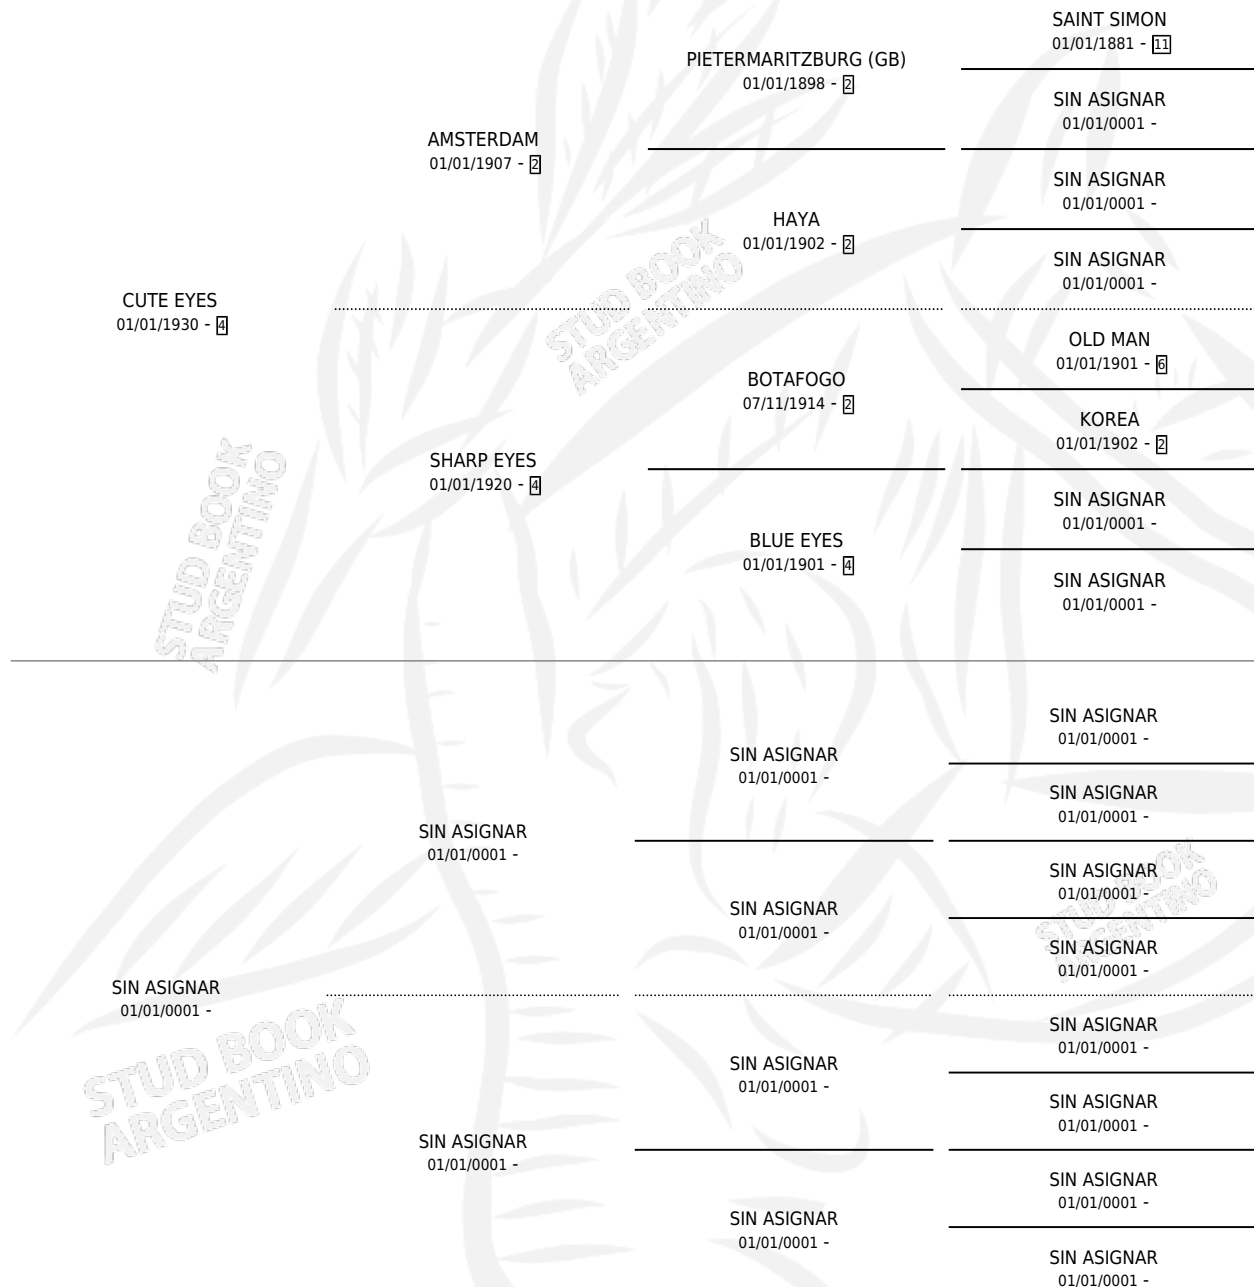

TIP

por CUTE EYES y SIN ASIGNAR por SIN ASIGNAR

Argentina · Hembra · Alazan · SP · 01/01/1937
Familia 12-g · Volumen 16

ESTADO

TIPIFICACIÓN SANGUÍNEA	X
TIPIFICACIÓN POR ADN	X
PASAPORTE	X
IDENTIFICACIÓN POR MICROCHIP	X
REPRODUCTOR	X

Lugar de nacimiento: Campo particular

Criador: Sin dato

~

HIJOS

	MACHOS	HEMBRAS
1 NACIERON	0	1
SIN ACTUACIONES		

PEDIGREE

TIP

Datos oficiales del Stud Book Argentino