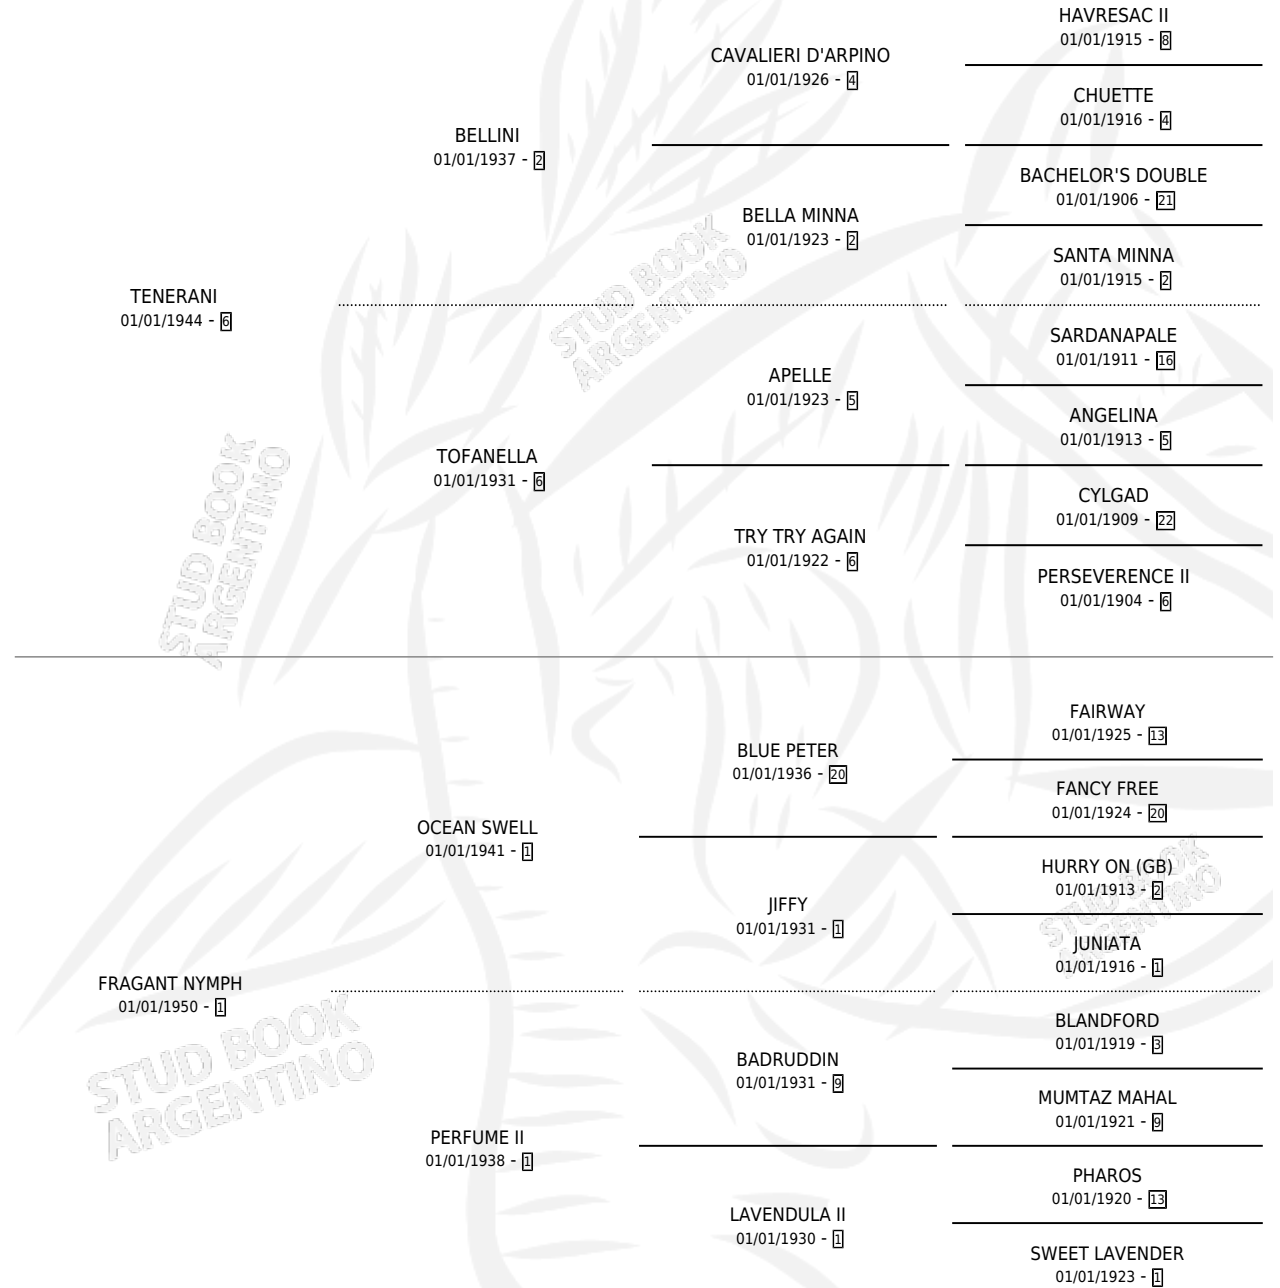

GRANDMA MOSES

por TENERANI y FRAGRANT NYMPH por OCEAN SWELL

Argentina · Hembra · Tordillo · · 01/01/1959
Familia 1-w · Volumen 23

ESTADO

TIPIFICACIÓN SANGUÍNEA	X
TIPIFICACIÓN POR ADN	X
PASAPORTE	X
IDENTIFICACIÓN POR MICROCHIP	X
REPRODUCTOR	X

Lugar de nacimiento: Campo particular

Criador: Sin dato

~

HIJOS

	MACHOS	HEMBRAS
1 NACIERON	1	0
SIN ACTUACIONES		

PEDIGREE