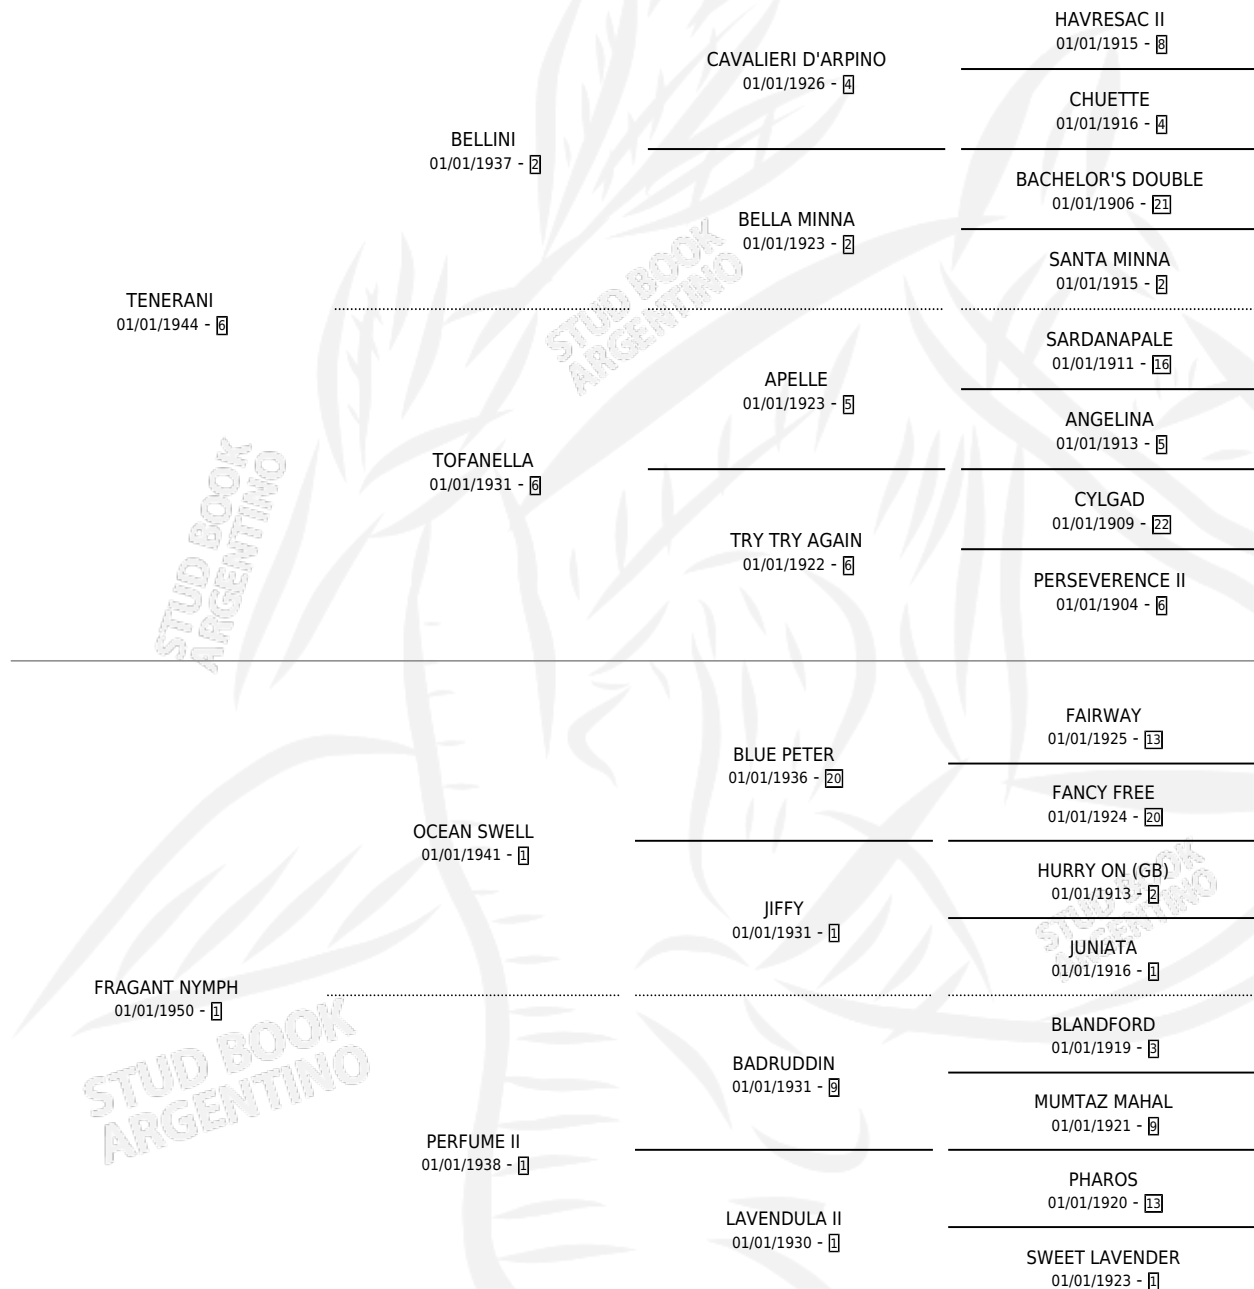

GRANDMA MOSES

por TENERANI y FRAGRANT NYMPH por OCEAN SWELL

Argentina · Hembra · Tordillo · · 01/01/1959
Familia 1-w · Volumen 23

ESTADO

| | |
|------------------------------|---|
| TIPIFICACIÓN SANGUÍNEA | X |
| TIPIFICACIÓN POR ADN | X |
| PASAPORTE | X |
| IDENTIFICACIÓN POR MICROCHIP | X |
| REPRODUCTOR | X |

Lugar de nacimiento: Campo particular

Criador: Sin dato

~

HIJOS

| | MACHOS | HEMBRAS |
|------------|--------|---------|
| 1 NACIERON | 1 | 0 |

SIN ACTUACIONES

PEDIGREE

GRANDMA MOSES