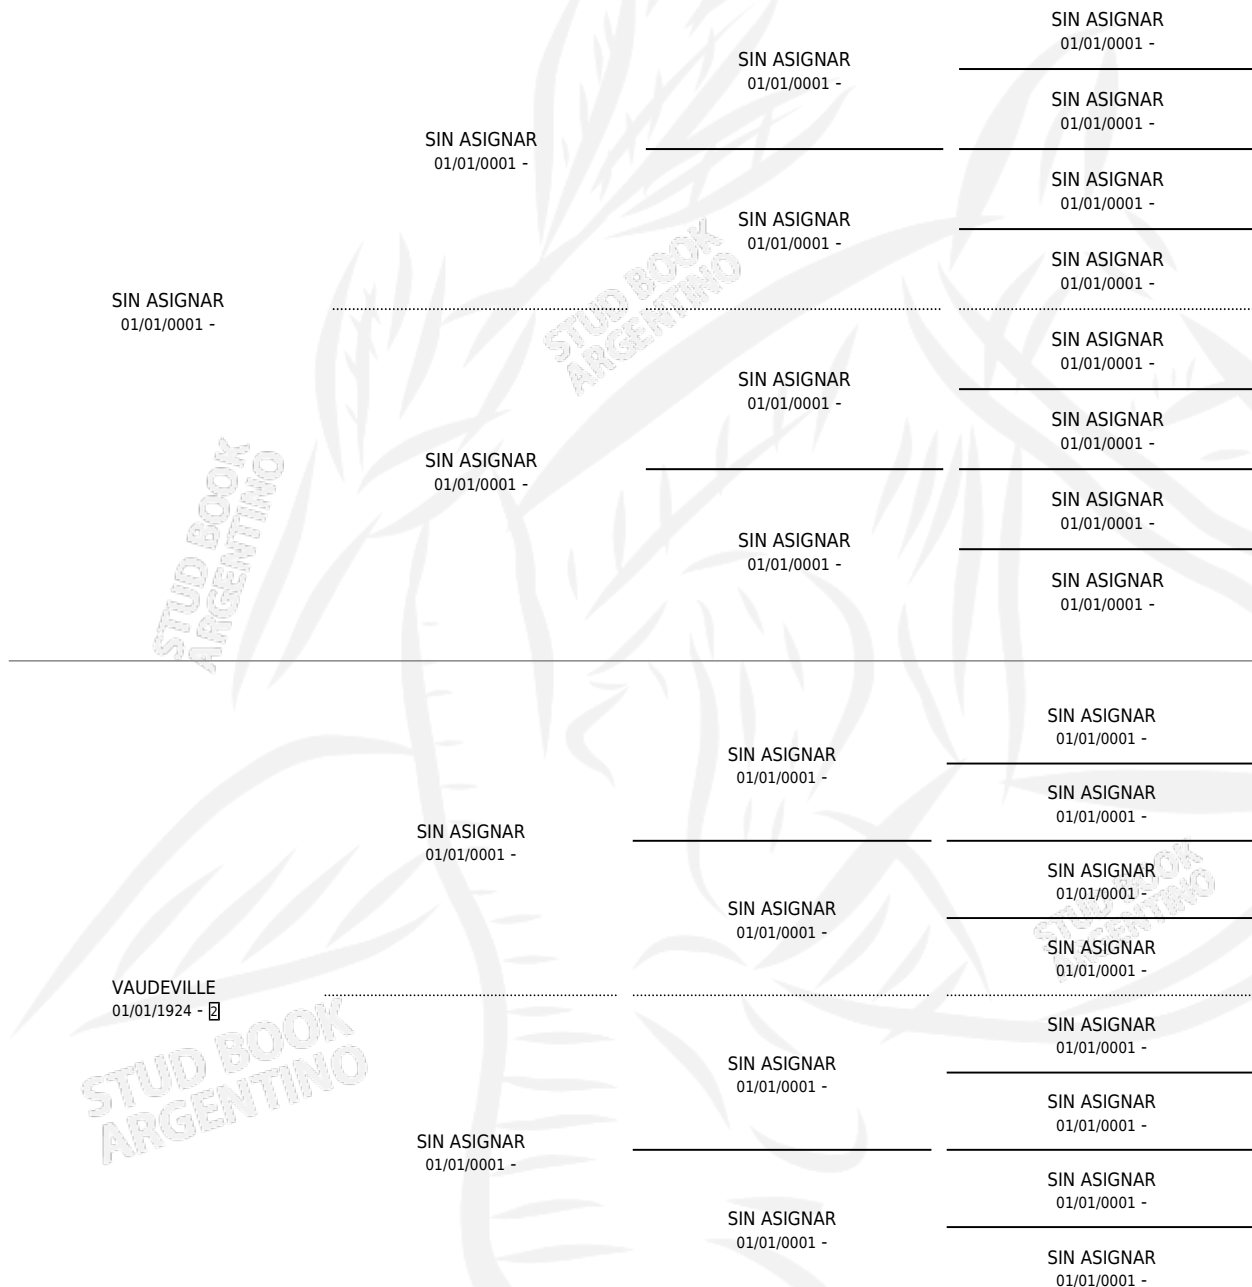

ROLA

por SIN ASIGNAR y VAUDEVILLE por SIN ASIGNAR

Argentina · Hembra · Zaino · SP · 01/01/1935
Familia 2-r · Volumen 15

ESTADO

TIPIFICACIÓN SANGUÍNEA	X
TIPIFICACIÓN POR ADN	X
PASAPORTE	X
IDENTIFICACIÓN POR MICROCHIP	X
REPRODUCTOR	X

Lugar de nacimiento: Campo particular

Criador: Sin dato

~

HIJOS

	MACHOS	HEMBRAS
2 NACIERON	0	2
SIN ACTUACIONES		

VAUDEVILLE
01/01/1924 - 

PEDIGREE

ROLA