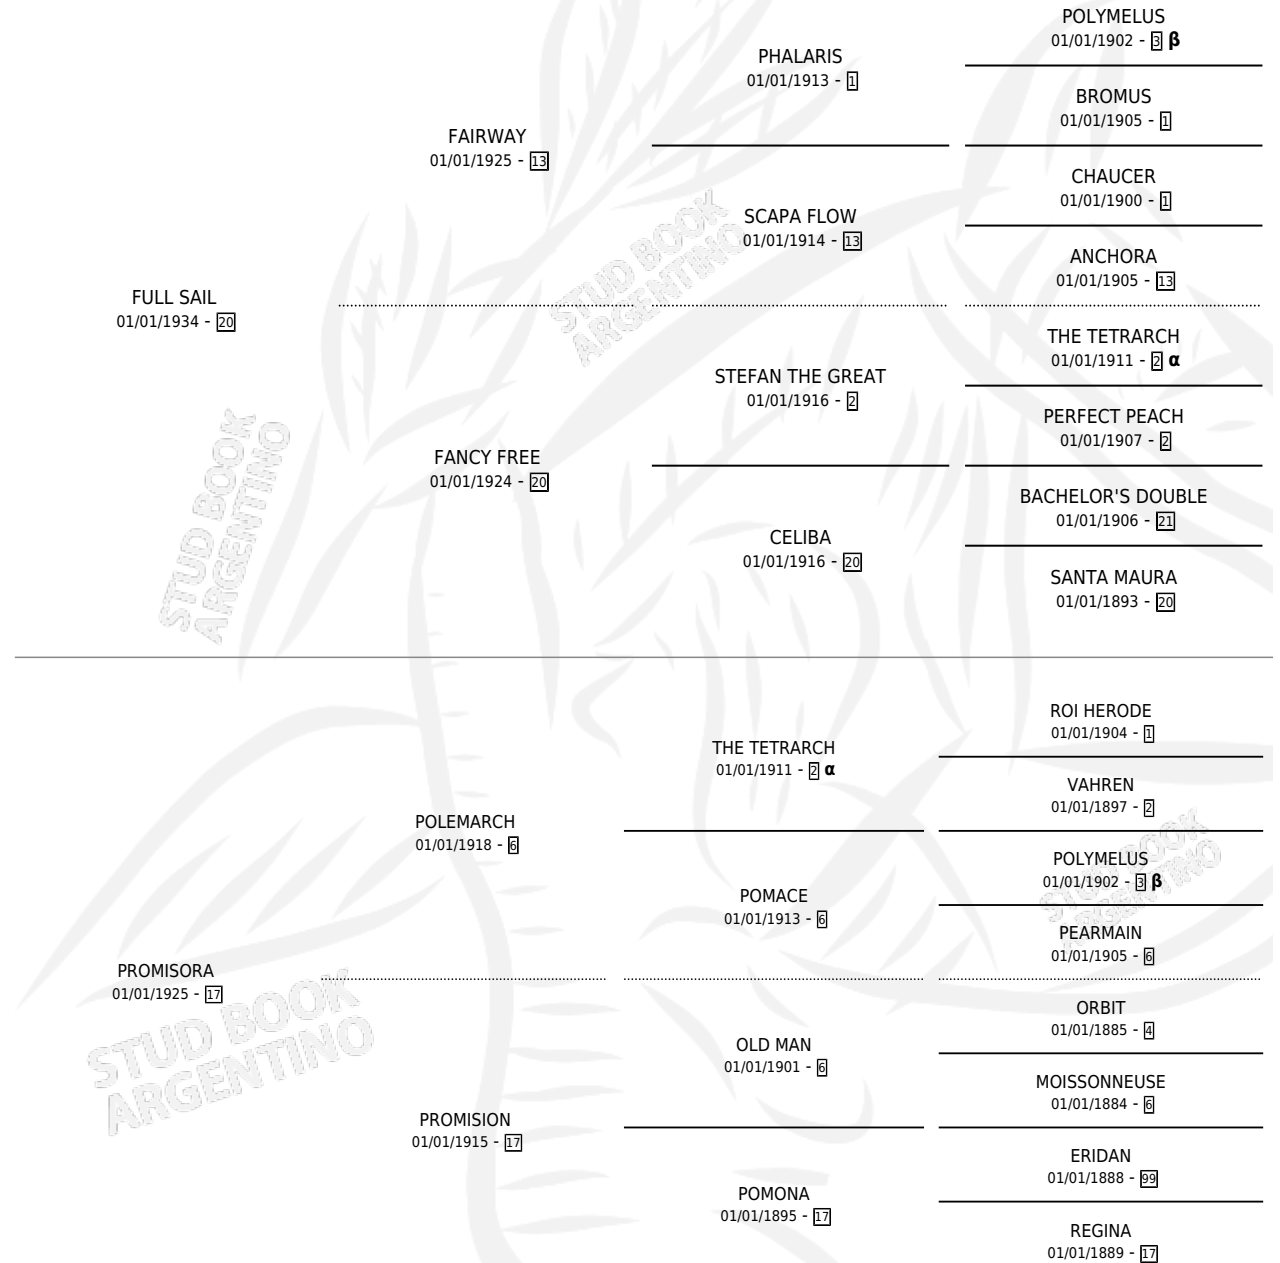

PREGON

por FULL SAIL y PROMISORA por POLEMARCH

Argentina · Macho · Alazan · · 01/01/1944
Familia 17-c · Volumen 18

ESTADO

TIPIFICACIÓN SANGUÍNEA	X
TIPIFICACIÓN POR ADN	X
PASAPORTE	X
IDENTIFICACIÓN POR MICROCHIP	X
REPRODUCTOR	X

Lugar de nacimiento: Campo particular

Criador: Sin dato

~

HIJOS

	MACHOS	HEMBRAS
2 NACIERON	0	2
SIN ACTUACIONES		

PEDIGREE

INBREEDING : α, β

PREGON