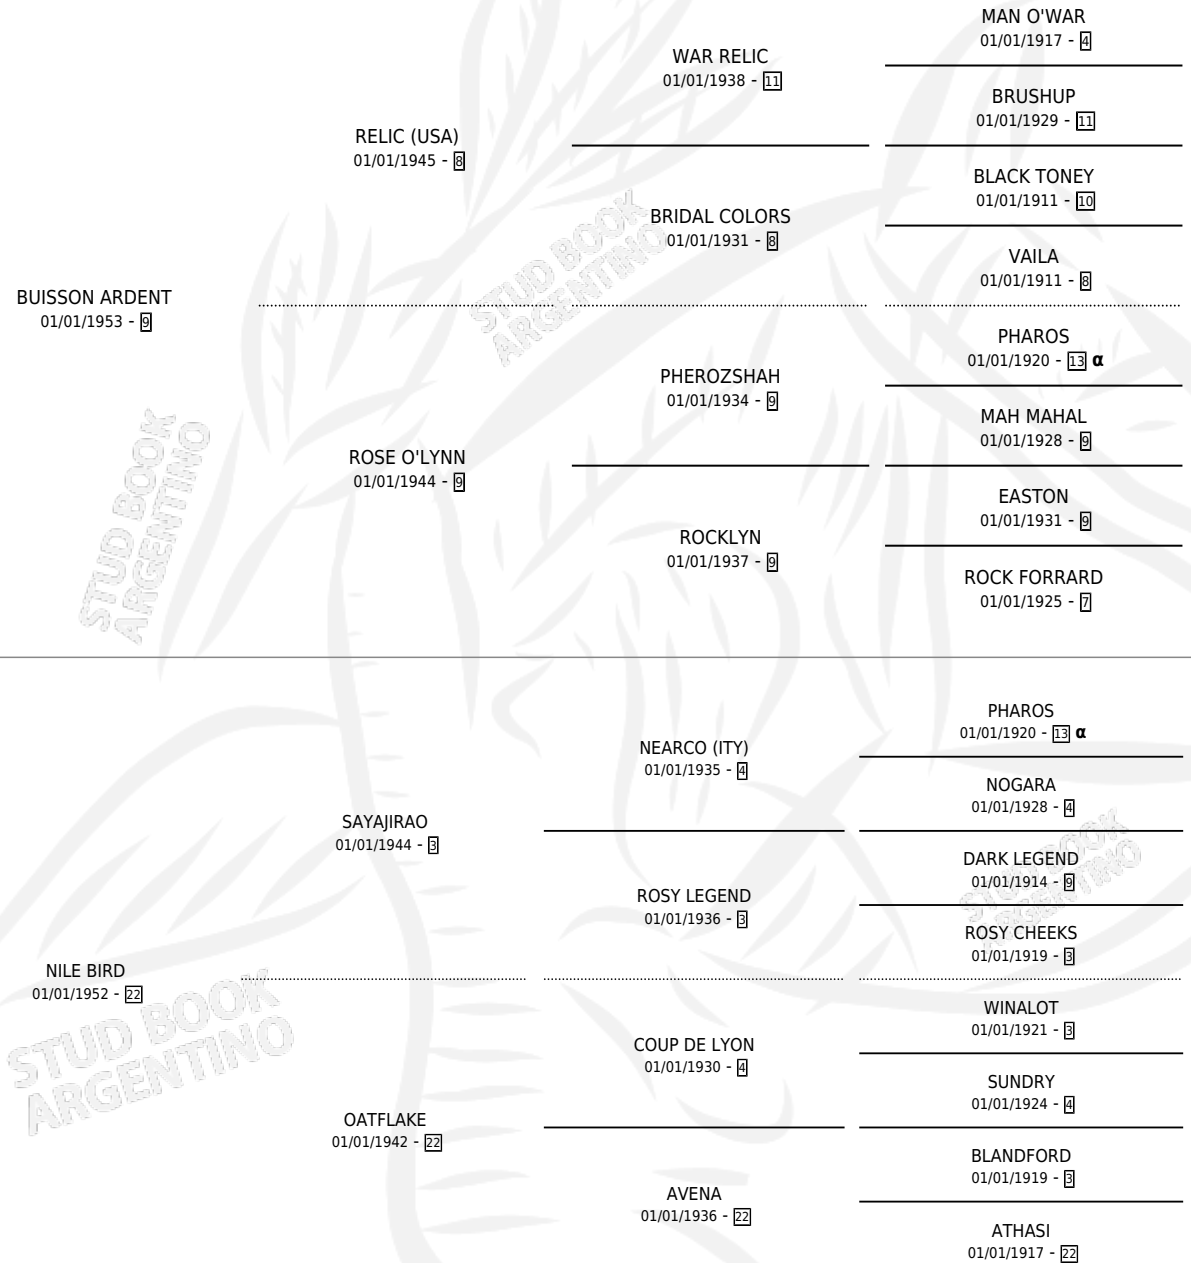

NINABELLA

PEDIGREE

por **BUISSON ARDENT** y **NILE BIRD** por **SAYAJIRAO**

INBREEDING : α

Argentina · Hembra · Alazan · · 01/01/1958
Familia 22-a · Volumen 23

ESTADO

TIPIFICACIÓN SANGUÍNEA	X
TIPIFICACIÓN POR ADN	X
PASAPORTE	X
IDENTIFICACIÓN POR MICROCHIP	X
REPRODUCTOR	X

Lugar de nacimiento: Campo Particular

Criador: Sin dato

~

HIJOS

	MACHOS	HEMBRAS
1 NACIERON	1	0
SIN ACTUACIONES		

NINABELLA

Datos oficiales del Stud Book Argentino

Documento generado el 21/09/2024