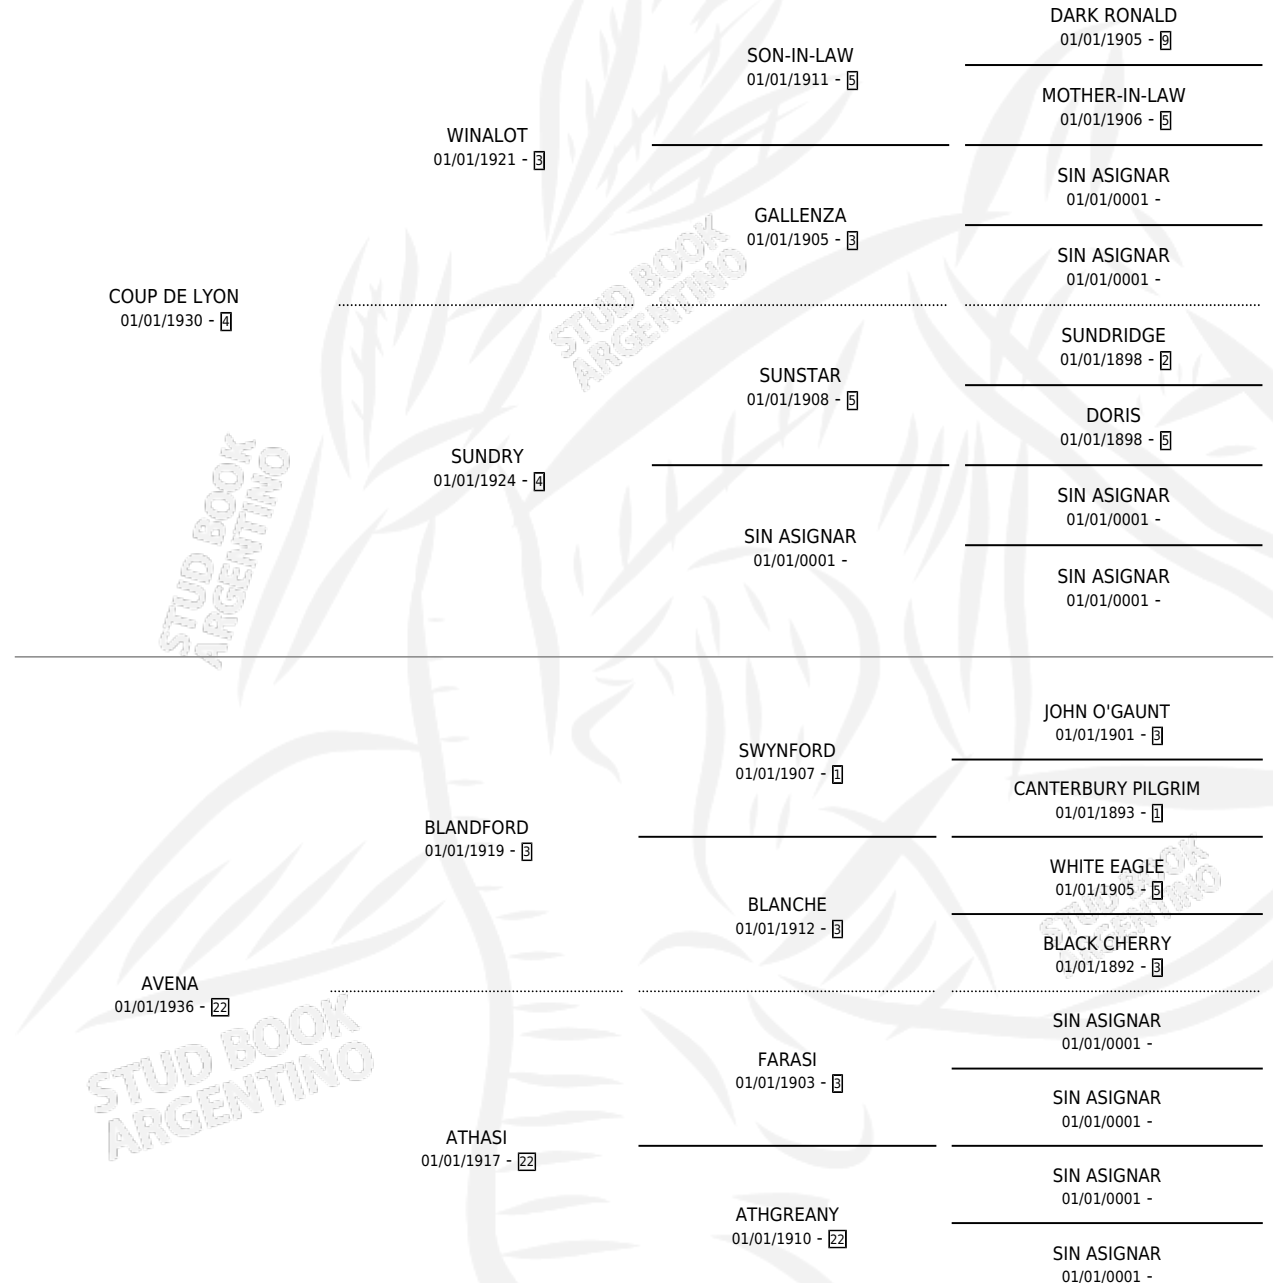

OATFLAKE

por **COUP DE LYON** y **AVENA** por **BLANDFORD**

Argentina · Hembra · Zaino Colorado · · 01/01/1942
Familia 22-a · Volumen 18

ESTADO

TIPIFICACIÓN SANGUÍNEA	X
TIPIFICACIÓN POR ADN	X
PASAPORTE	X
IDENTIFICACIÓN POR MICROCHIP	X
REPRODUCTOR	X

Lugar de nacimiento: Campo particular

Criador: Sin dato

~

HIJOS

	MACHOS	HEMBRAS
2 NACIERON	1	1

SIN ACTUACIONES

PEDIGREE

OATFLAKE