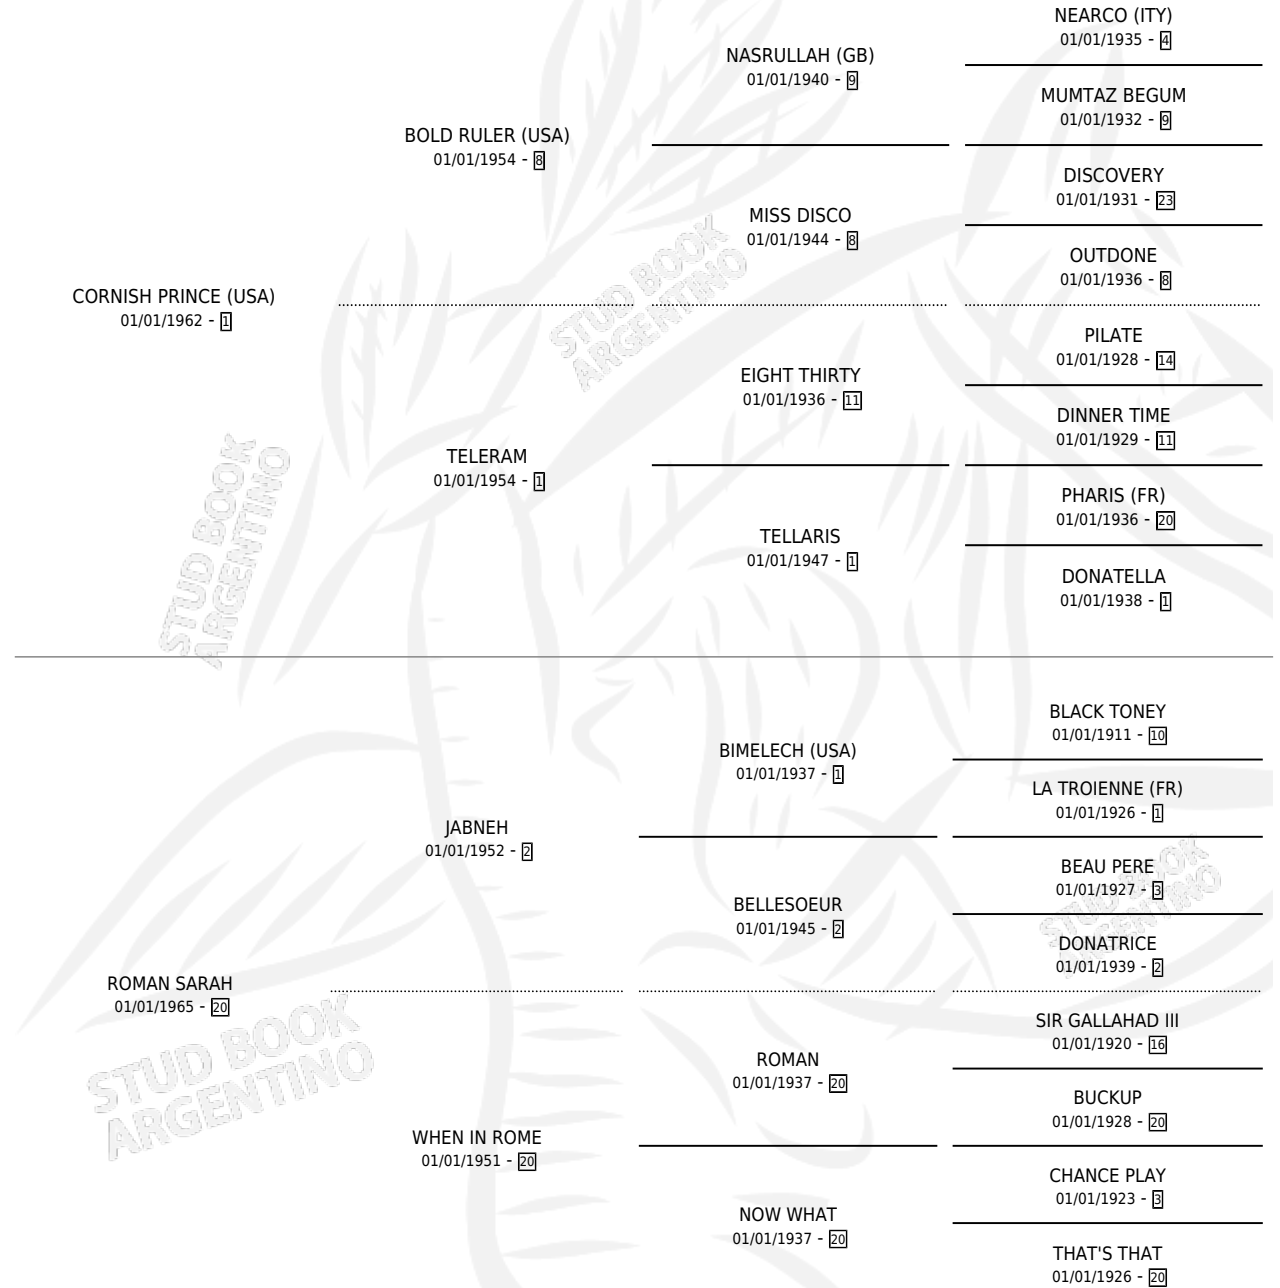

CORNISARA

por **CORNISH PRINCE (USA)** y **ROMAN SARAH** por **JABNEH**

Argentina · Hembra · Zaino Colorado · SP · 01/01/1969
Familia 20 · Volumen 27

ESTADO

TIPIFICACIÓN SANGUÍNEA	X
TIPIFICACIÓN POR ADN	X
PASAPORTE	X
IDENTIFICACIÓN POR MICROCHIP	X
REPRODUCTOR	X

Lugar de nacimiento: Campo particular

Criador: Sin dato

~

HIJOS

	MACHOS	HEMBRAS
1 NACIERON	0	1
SIN ACTUACIONES		

PEDIGREE

CORNISARA

Datos oficiales del Stud Book Argentino